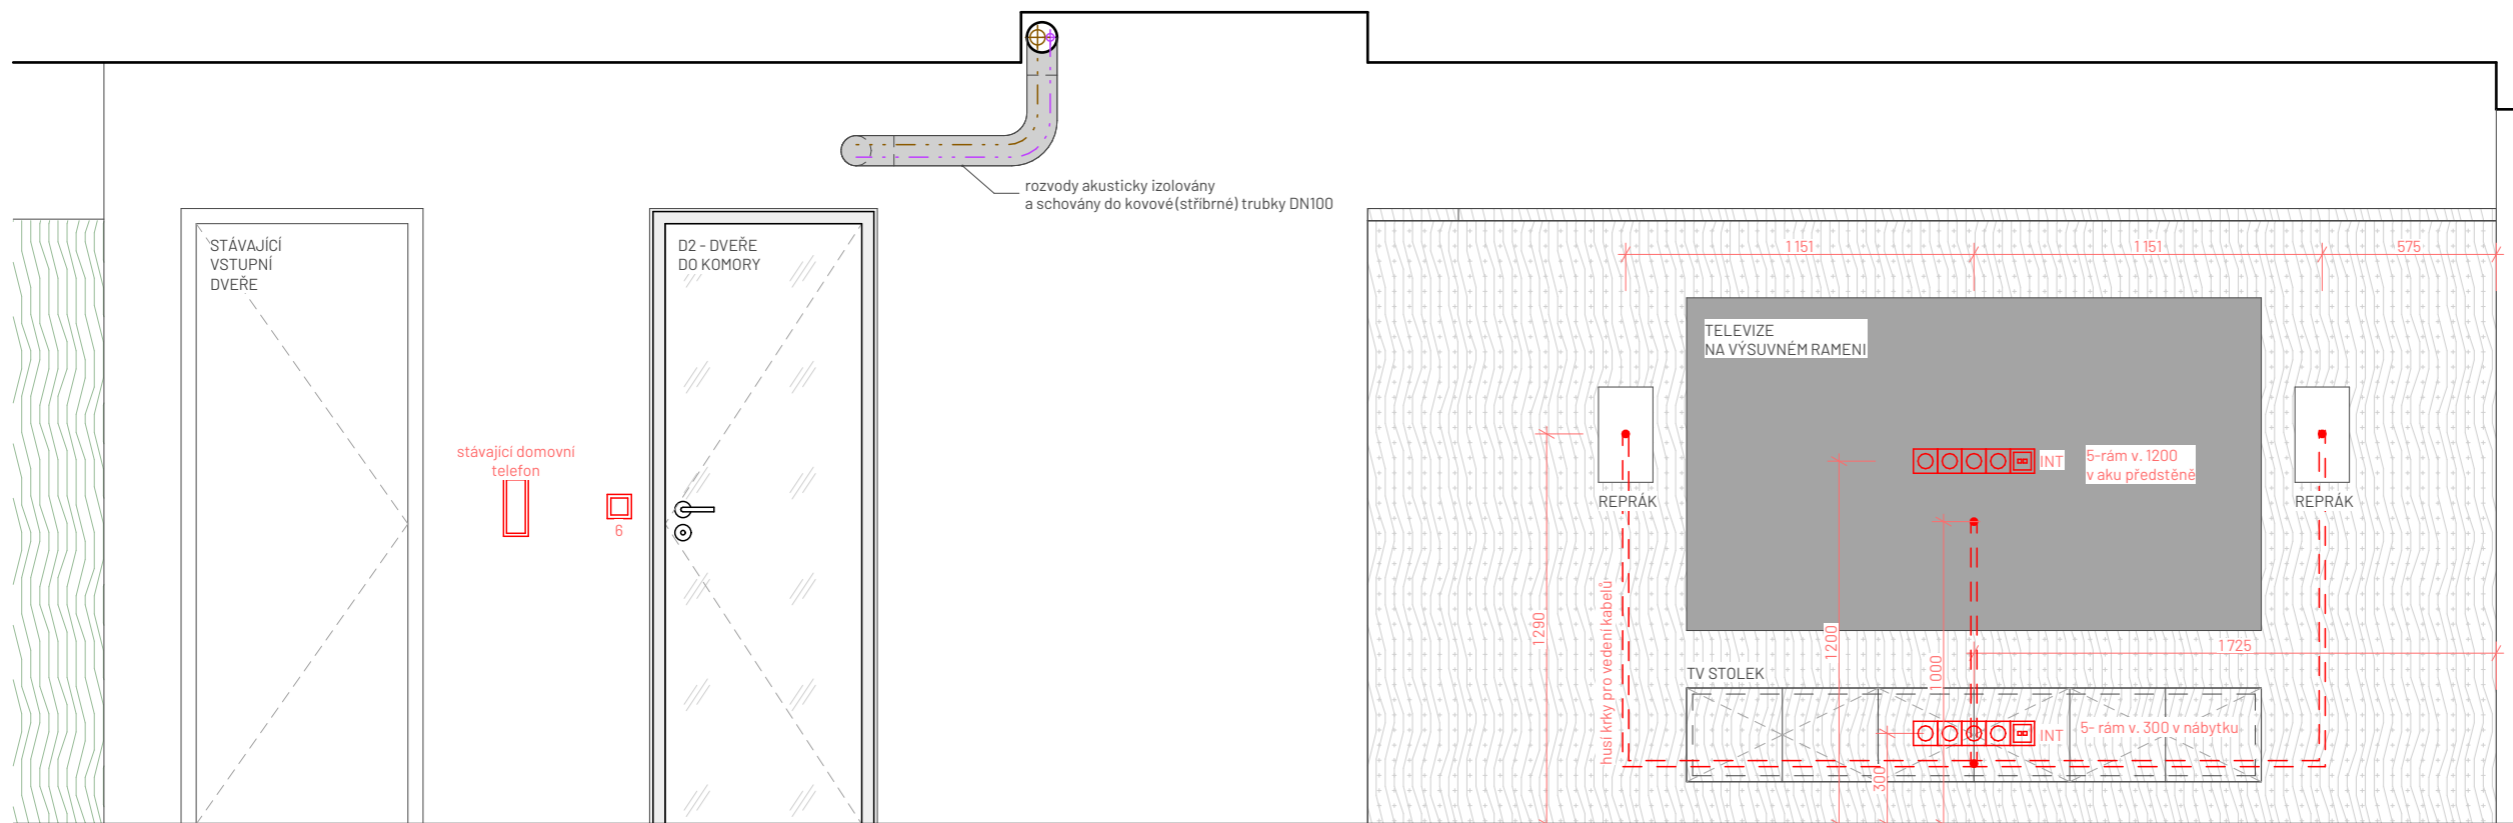

**INTERIÉR KLADENSKÁ**  
 kreslil Adam Dvořák  
 datum 22.07.2024  
 formát A3  
 měřítko 1:40  
 stupeň Projekt pro provádění interiéru  
 název výkresu

**PŮDORYS BYTU - KOORDINAČNÍ**

oddíl číslo výkresu

INTERIÉR KLADENSKÁ

kreslil	Adam Dvořák
datum	22.07.2024
formát	A3
měřítko	1:25
stupeň	Projekt pro provádění interiéru

název výkresu

POHLEDY KOLEM JÁDRA 1

oddíl číslo výkresu

ŘEZOPHLEDY