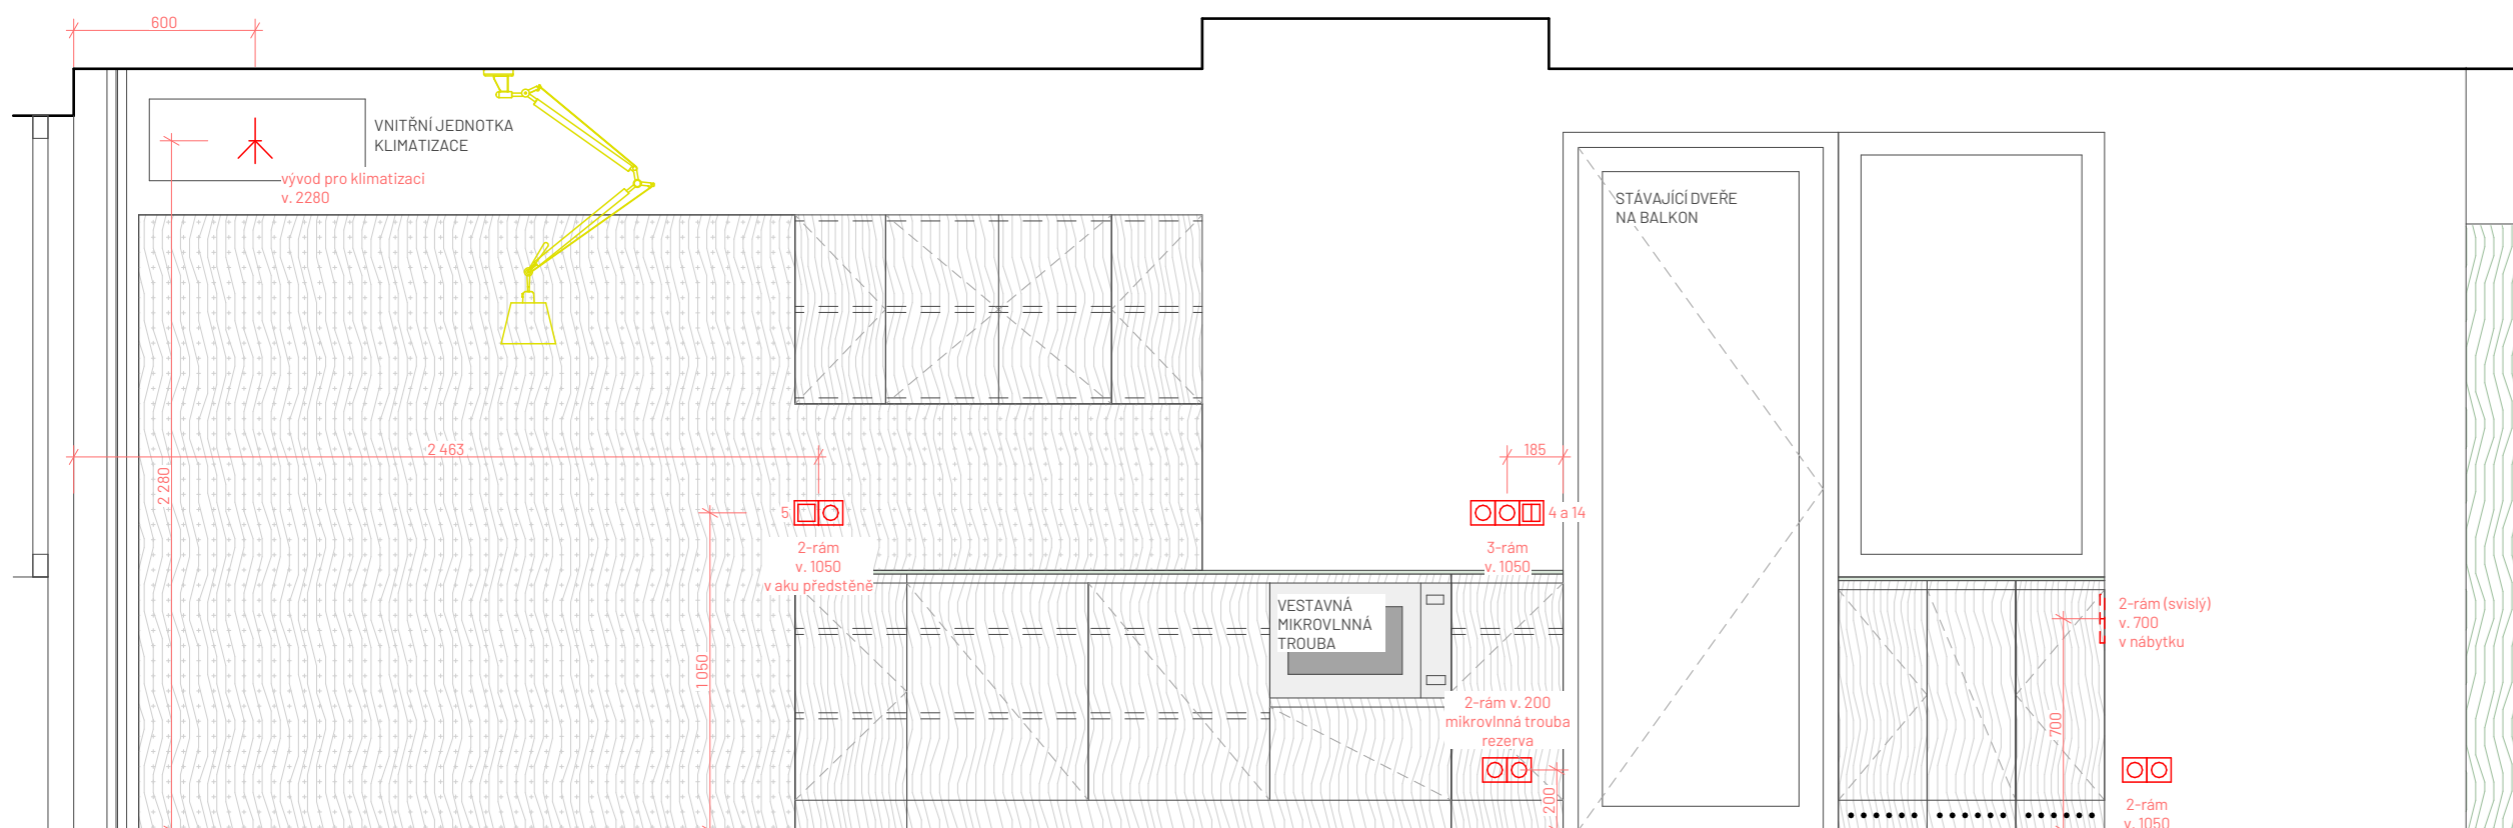

**INTERIÉR KLADENSKÁ**  
 kreslil Adam Dvořák  
 datum 22.07.2024  
 formát A3  
 měřítko 1:40  
 stupeň Projekt pro provádění interiéru  
 název výkresu

**PŮDORYS BYTU - KOORDINAČNÍ**

oddíl číslo výkresu

INTERIÉR KLADENSKÁ

kreslil	Adam Dvořák
datum	22.07.2024
formát	A3
měřítko	1:25
stupeň	Projekt pro provádění interiéru

název výkresu

POHLEDY KOLEM JÁDRA 1

oddíl číslo výkresu

ŘEZOPHLEDY