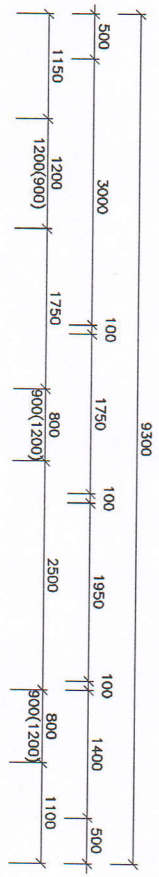

Půdorys 1.NP :

1 : 100

odleh. vzhledem

- SKI
- tl.č
- Fasáda
- Pene
- Zatef
- Obvo
- Vnitř
- Vnitř

Legenda

- zc
- př

Překlady

-Nad otvory mc
překlady použij
115 mm na k