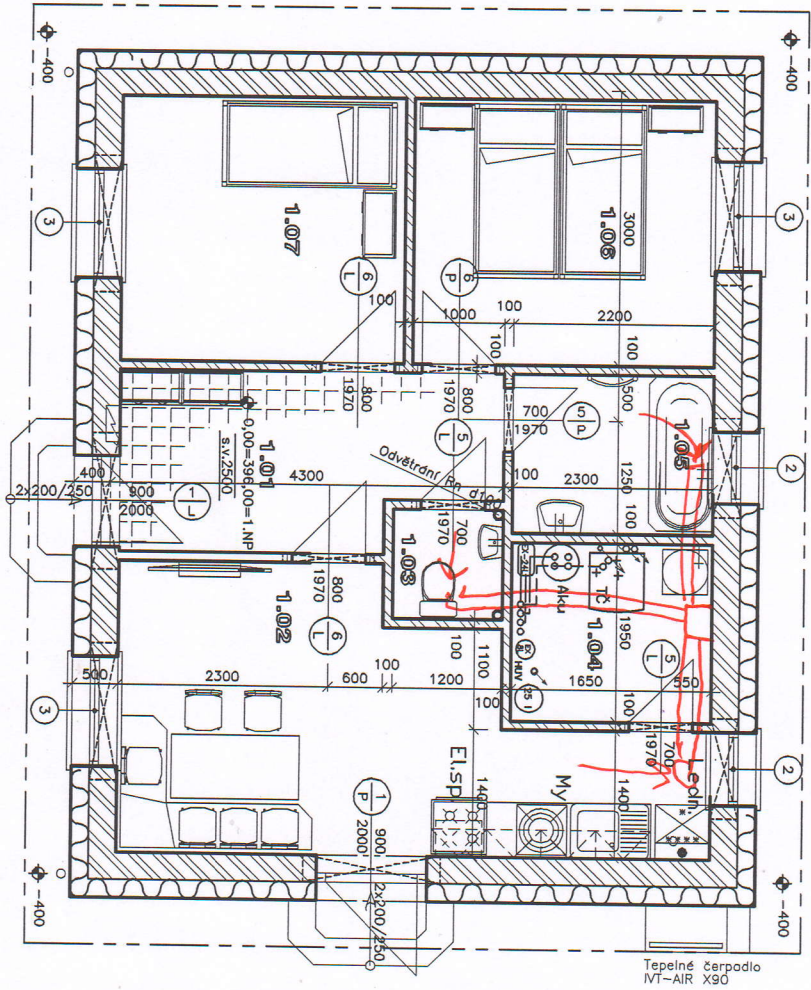

Půdorys 1.NP :

1 : 100

odleh. vzhledem

- SKI
- tl.č
- Fasáda
- Pene
- Zatef
- Obvo
- Vnitř
- Vnitř

Legenda

- zc
- př

Překlady

-Nad otvory mc
překlady použij
115 mm na k