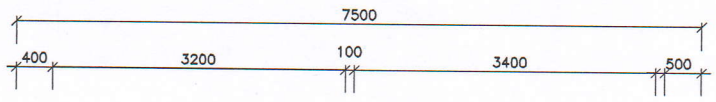

Půdorys 1.NP :

1 : 100

odleh. vzhledem

- SKI
- tl.č
- Fasáda
- Pene
- Zatef
- Obvo
- Vnitř
- Vnitř

Legenda

- zc
- př

Překlady

-Nad otvory mc
překlady použij
115 mm na k