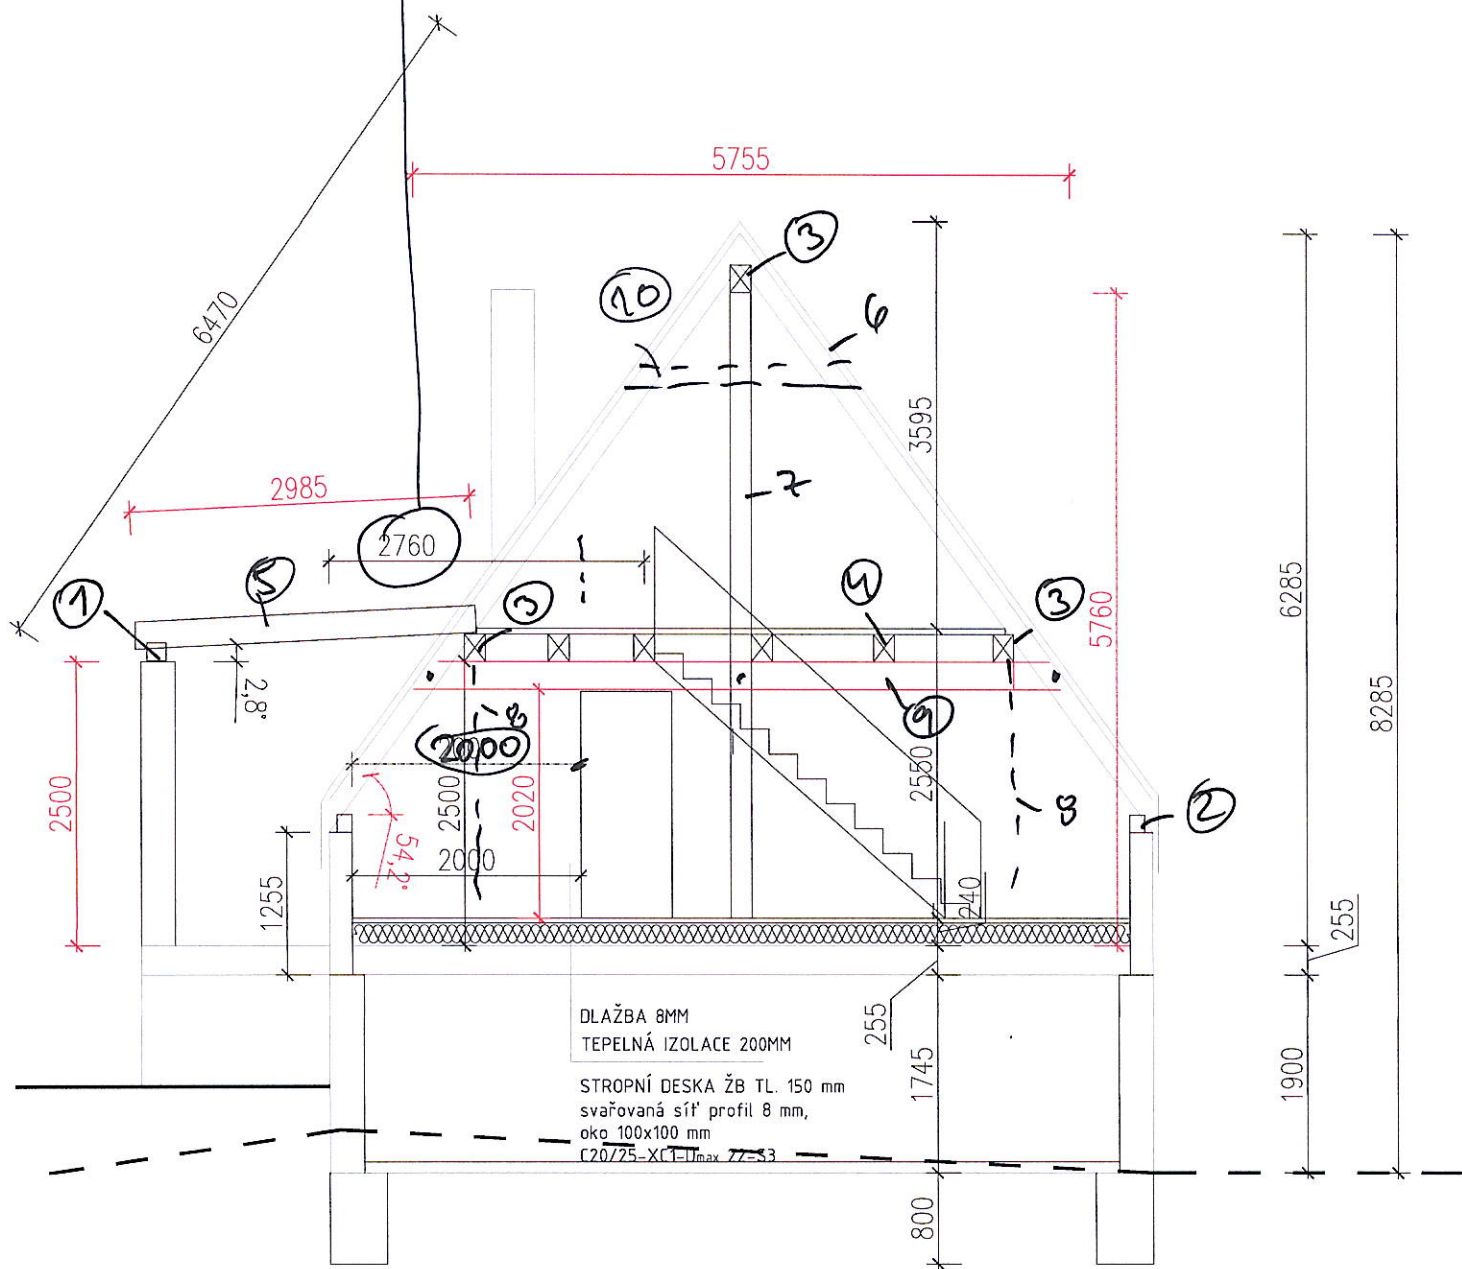

①	POZEMNICE	140x140	DL. 5,0m	
②	-11-	160x160	DL. 8,0m	
③	VAZMICE	160x240	DL. 3,0m	
④	TRAMV	160x240	DL. 4,0m	4ks
⑤	KROKVI	120x220	DL. 3,5	6ks
⑥	-4-	120x180	DL. 7,0m	22ks
⑦	SLOUP	180x180	DL. 6,0m	
⑧	-4-	180x180	DL. 3,0m	2ks
⑨	KLEJNKA	60x240	DL. 6,5m	2ks
⑩	-4-	60x240	DL. 2,0m	8ks
⑪	-4-	60x240	DL. 4,5	8ks

NEJLEPSE SE SEJIT

KOMA AB) VÍŠU SCHODU  
A PODCHOD DVEŘE  
OVĚŘIT NA STANISĚ 0

X - V ODKRYTÉM PROSTORU DAT  
KREŠTINU VÍŠU COK. 3,5m