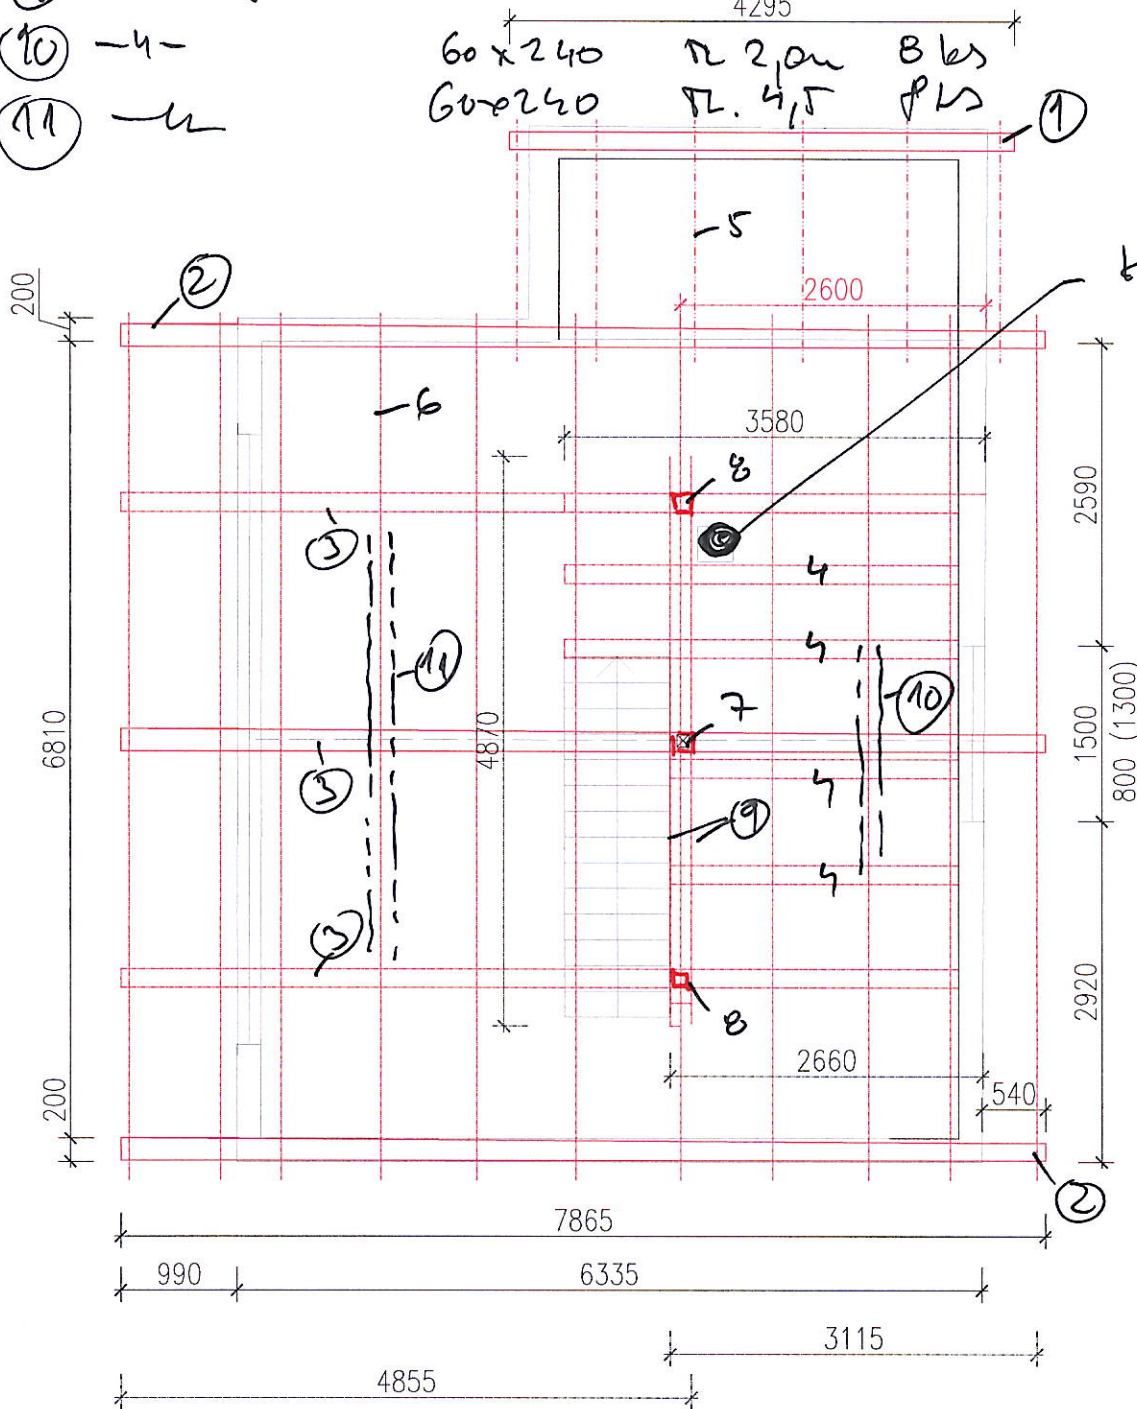

①	POZEMNICE	140x140	DL. 5,0m	
②	-11-	160x160	DL. 8,0m	
③	VAZMICE	160x240	DL. 3,0m	
④	TRAMV	160x240	DL. 4,0m	4ks
⑤	KROKVI	120x220	DL. 3,5	6ks
⑥	-4-	120x180	DL. 7,0m	22ks
⑦	SLOUP	180x180	DL. 6,0m	
⑧	-4-	180x180	DL. 3,0m	2ks
⑨	KLEJNKA	60x240	DL. 6,5m	2ks
⑩	-4-	60x240	DL. 2,0m	8ks
⑪	-4-	60x240	DL. 4,5	8ks

NEJLEPSE SE SEJIT

KOMA AB) VÍŠU SCHODU  
A PODCHOD DVEŘE  
OVĚŘIT NA STANISĚ 0

X - V ODKRYTÉM PROSTORU DAT  
KREŠTINU VÍŠU COK. 3,5m