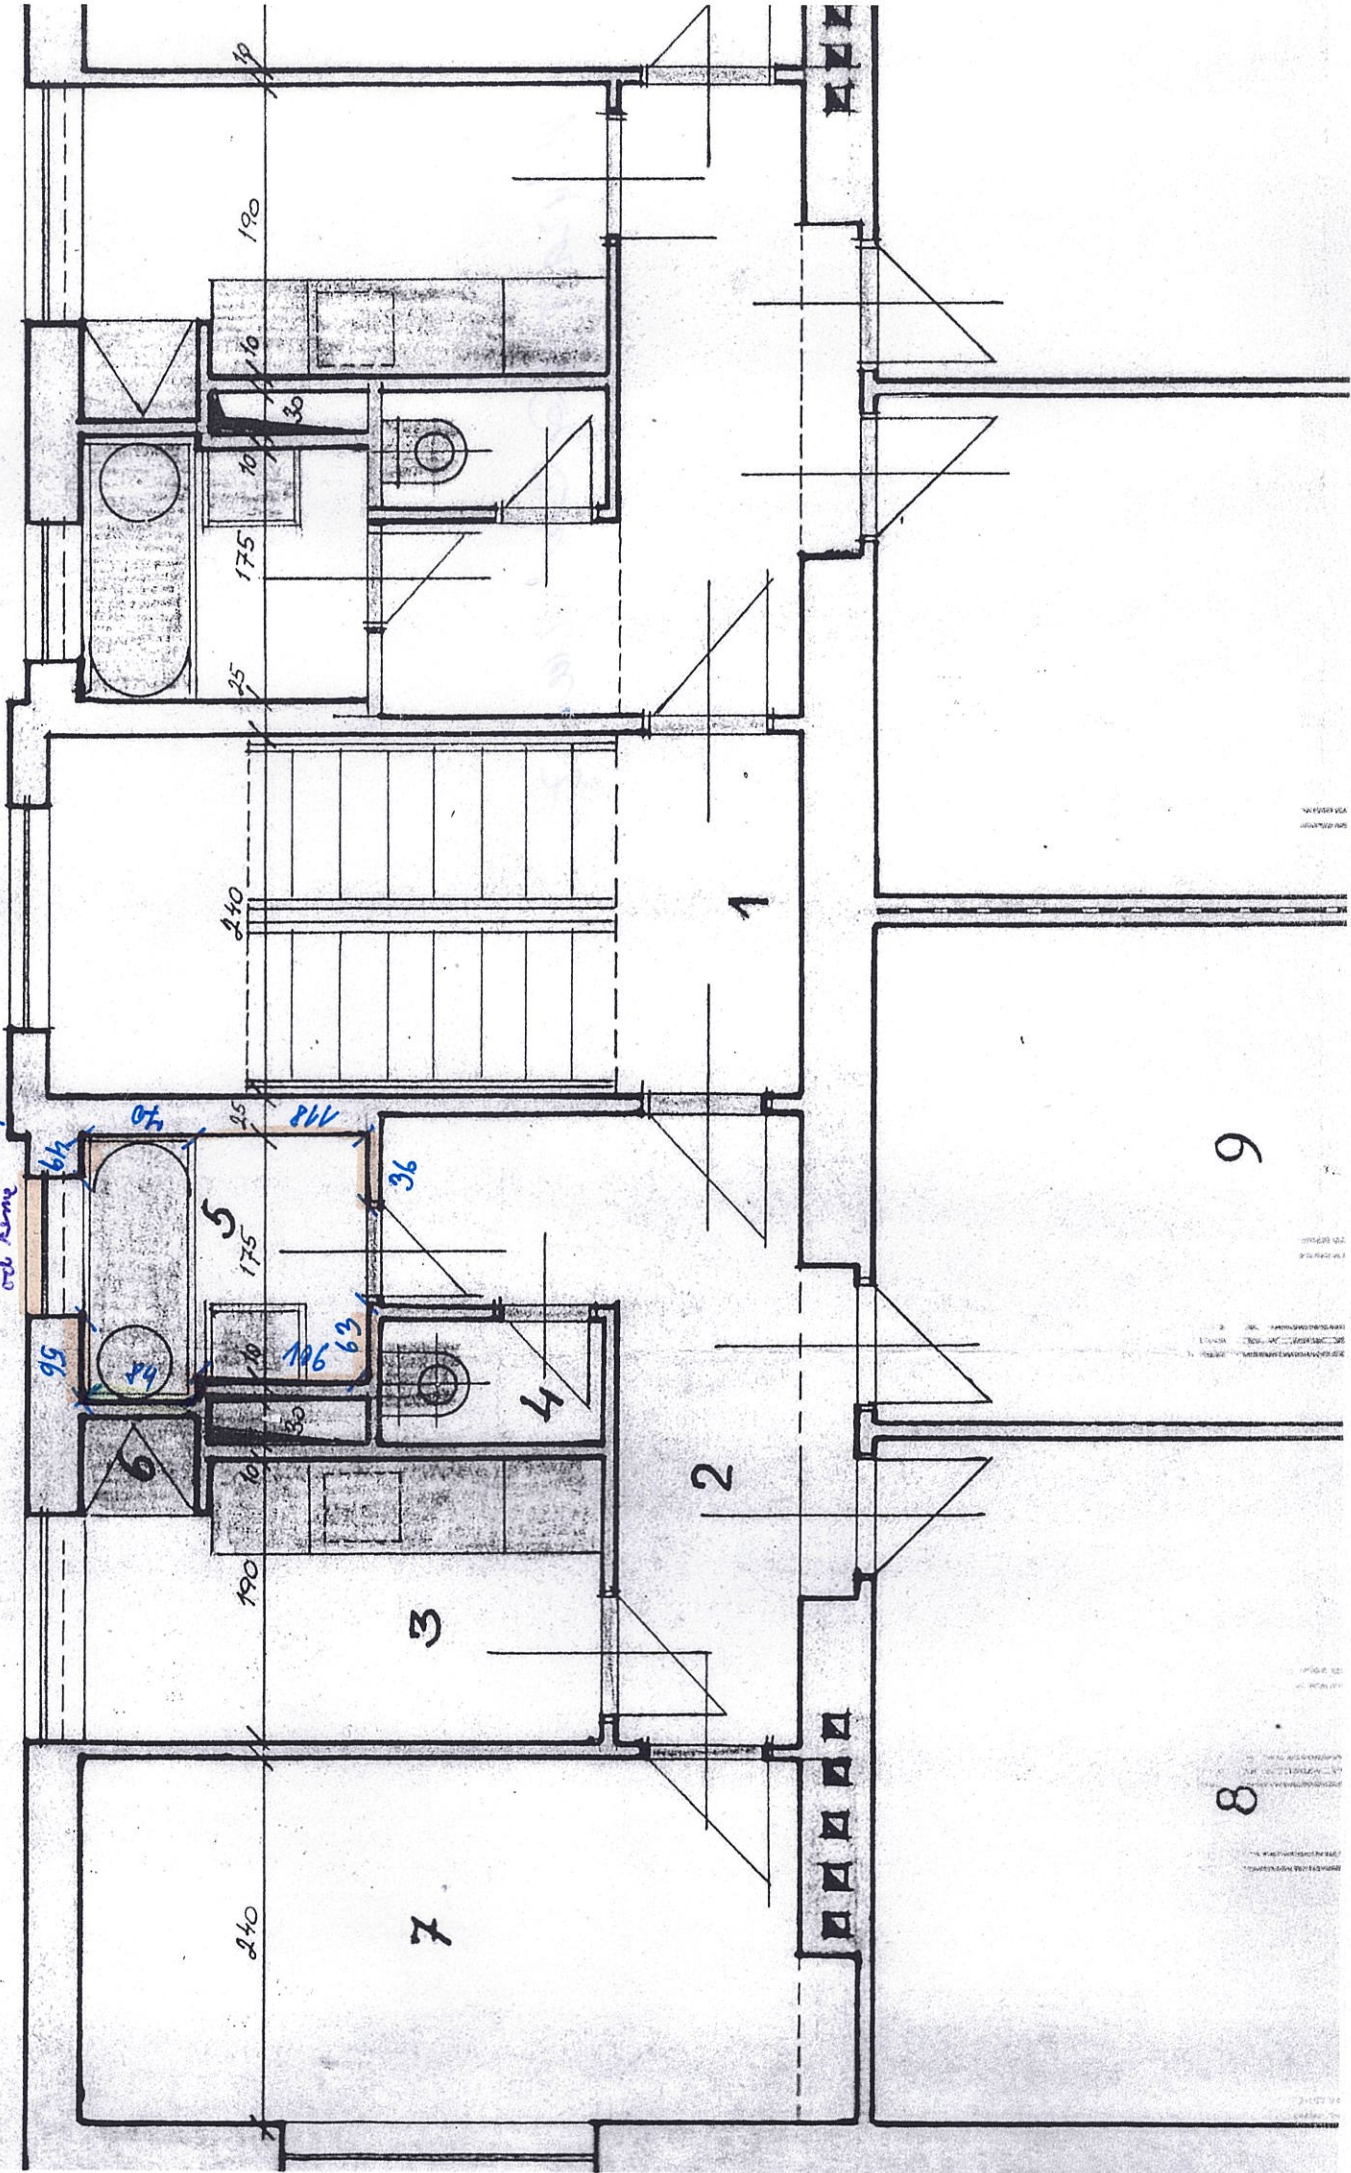

02

výška oblohy = 2675 mm  
 822 CM  
 02.10.14 v. 1. 147  
 s. 1. 157  
 od r. 157

9

8

1

2

3

4

5

6

7