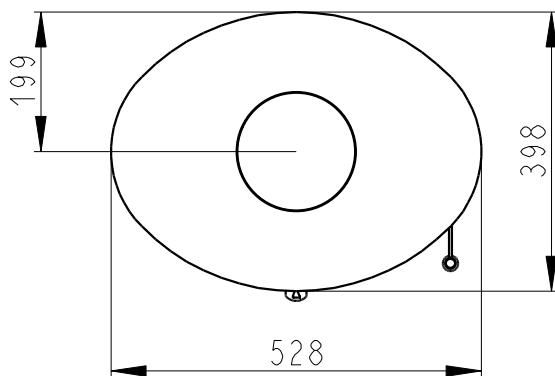

Rozmery v mm; Maße in mm; Dimensions in mm

EVORA T - BOK PLECH VIKO PLECH - 146B

122 kg

CENTRALNI PRIVOD VZDUCHU
Zentralluftzufuhr
Central air inlet
 $\varnothing 125$ mm

SEKUNDARNI VZDUCH
Sekundärluft
Secondary air
A/UND/AND
PRIMARNI VZDUCH
Primärluft
Primary air