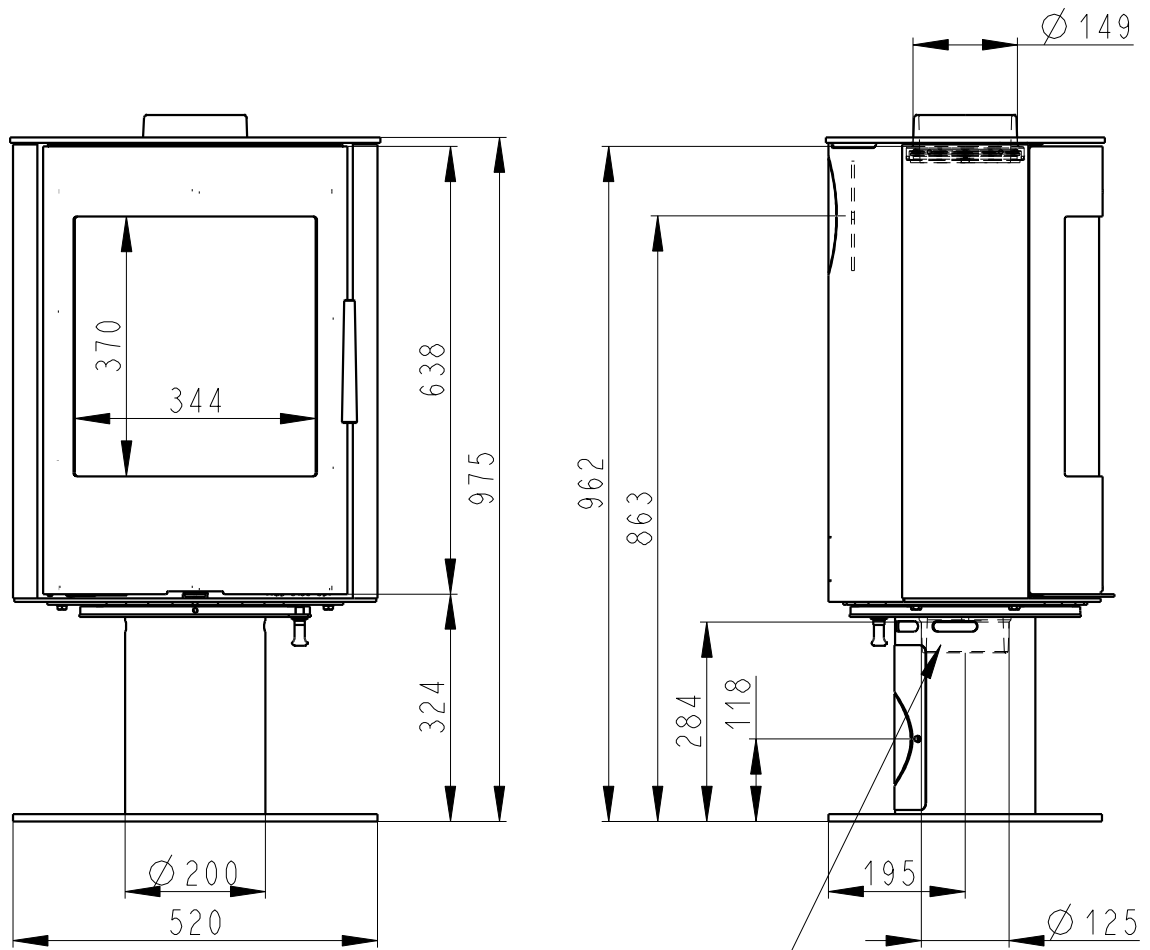

Rozmery v mm; Maße in mm; Dimensions in mm

EVORA T - BOK PLECH VIKO PLECH - 146B

122 kg

CENTRALNI PRIVOD VZDUCHU
Zentralluftzufuhr
Central air inlet
 $\varnothing 125$ mm

SEKUNDARNI VZDUCH
Sekundärluft
Secondary air
A/UND/AND
PRIMARNI VZDUCH
Primärluft
Primary air