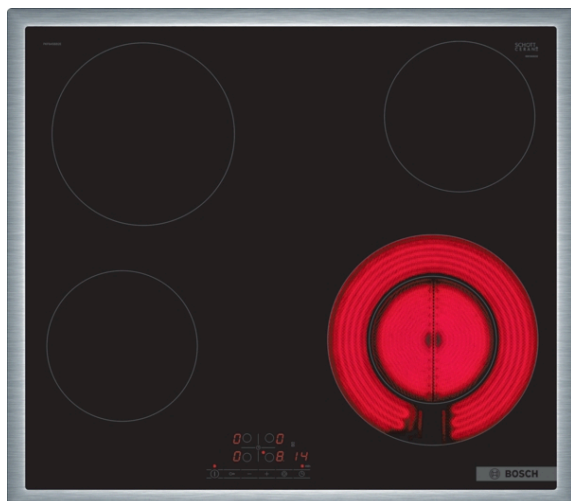

**Serie 4, Elektrická varná deska, 60 cm, Černá  
PKF645BB2E**

**zvláštní příslušenství**

HEZ392617 : Mezidno, 60 cm

HEZ9SE030 : Sada nádobí

**Elektrická varná deska ze sklokeramiky:  
zajistí Vám zvláště jednoduché vaření i  
čištění.**

- **Ovládání TouchSelect:** zvolte varnou zónu a snadno nastavíte požadovanou úroveň výkonu.
- **Varná zóna o průměru 21cm:** rozšiřitelná varná zóna.
- **Nerezový rámeček:** tento design je ideální pro vestavbu do každé kuchyňské desky nebo do již stávajících výřezů.
- **ReStart:** pokud něco přepění, varná deska se automaticky vypne a uloží poslední vybrané nastavení.
- **Timer s funkcí vypnutí:** automaticky vypne přiřazenou varnou zónu po nastavené době.

**Technické údaje**

Označení produktové řady : Varná deska s ovládním

Konstrukce : Vestavný spotřebič

Zdroj el.energie : Elektrický

Počet varných zón, které mohou být použity současně : 4

Požadovaná velikost otvoru pro instalaci (v x š x h) : 48 x 560-560 x 490-500 mm

### **Instalace**

- rozměry spotřebiče (V x Š x H): 48 x 583 x 513 mm
- rozměry pro vestavbu (V x Š x H) : 48 x 560 x 490 - 500 mm
- min. tloušťka pracovní desky: 16 mm
- příkon: 6.6 kW

- 
- 60 cm: komfortní prostor pro 4 hrnce nebo pánve.