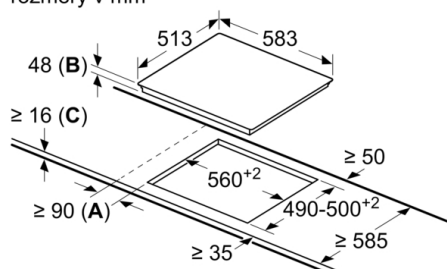

**Serie 4, Elektrická varná deska, 60 cm,
Černá
PKF645BB2E**

rozměry v mm

1. **A:** Minimální vzdálenost od výřezu ke stěně.
   B: Zapuštěná hloubka
   C: S namontovanou troubou dole min. 20,
   případně více; viz prostorové požadavky
   pro troubu.