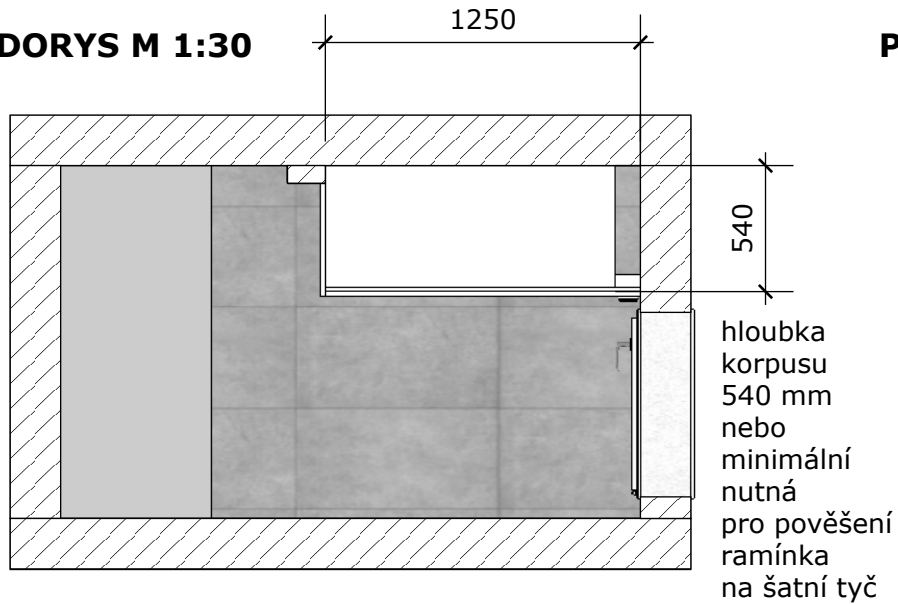

PŮDORYS M 1:30

POHLED M 1:30

VIZUALIZACE - otevřená skříň

dvířka skříně na panty (vlevo)
na přířez vpravo umístit el. vypínač

zak.Ulehla