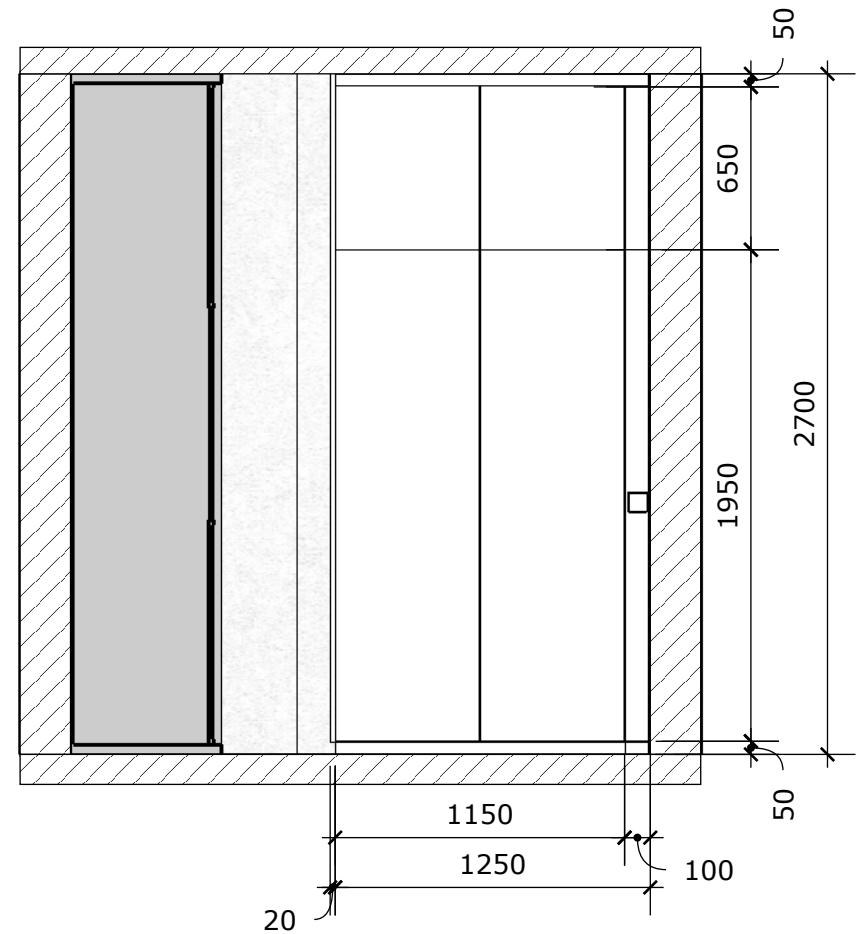

PŮDORYS M 1:30

POHLED M 1:30

VIZUALIZACE - otevřená skříň

dvířka skříně na panty (vlevo)
na přířez vpravo umístit el. vypínač

zak.Ulehla