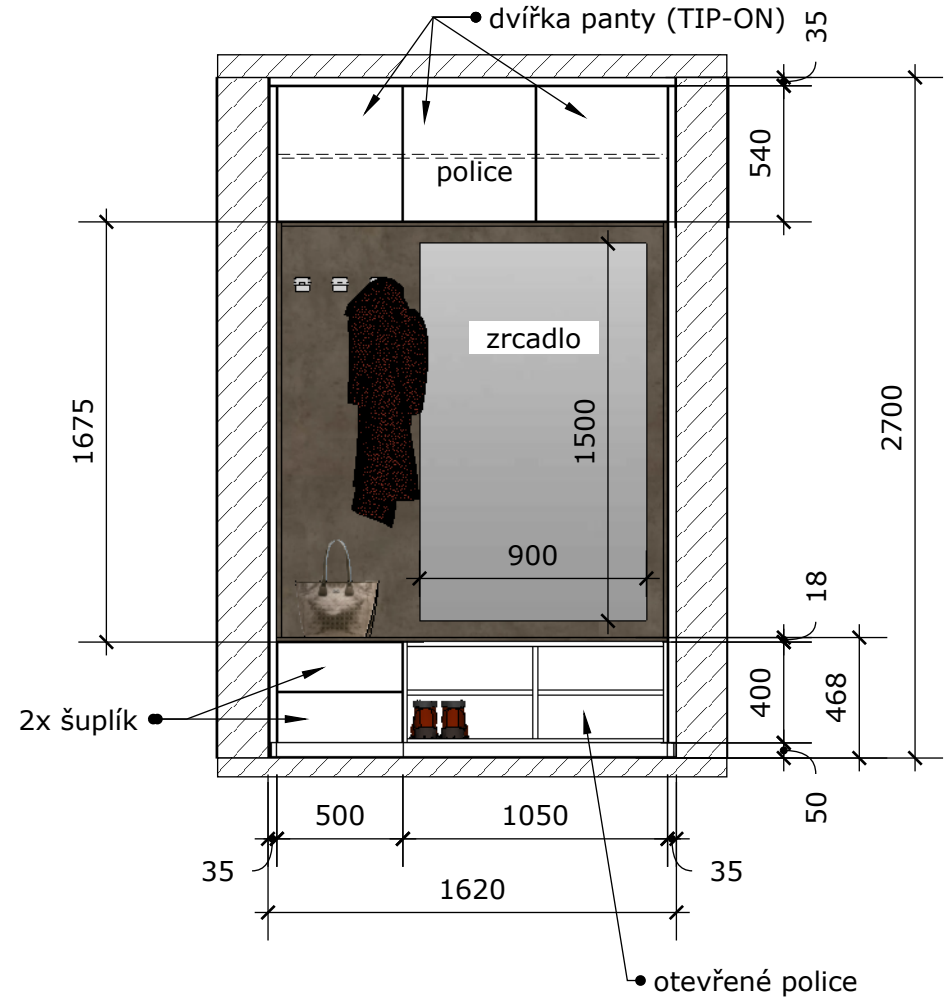

PŮDORYS M 1:30

POHLED M 1:30

VIZUALIZACE - otevřená skříň

zak.Ulehla