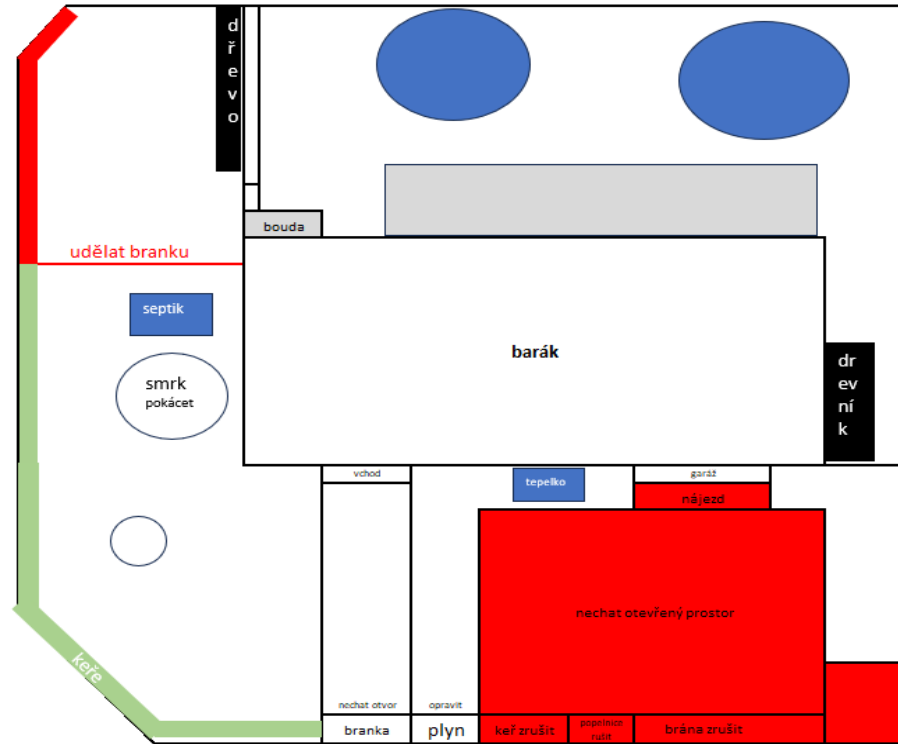

ukázka plotu Horní latky bych pořešila poté již mimo

výška 175, oboustranný vzor, šedá
2 desky na pole 50 cm = 1m

sloupky	desky
2 rohový	2
4 koncový	4
9 středový	18
celkem 24	

Úvodní stránka > Sortiment > Zahrada > Ploty > Brány a branky > Branky

Branka POLARGOS Safrir Element 90 x 150 cm univerzální stavebnicové provedení 7024 grafitová šedá

***** (0) [Napsat první hodnocení](#)

5490,00 CZK /ks

Č. vjř: 10649278

- Šířka: 90 cm
- Výška: 150 cm
- Povrchová úprava: Pozinkované, S práškovou úpravou

[VÍCE INFORMACÍ O ZBOŽÍ](#)

Obrázek 1 z 5

ve stávajícím stavu je za popiskou keř a popelnice tráva, dosavadní stání je betonové popraskané, stejně tak nájezd do garáže, stejně tak boční prostor 2x5,1 m je betonový