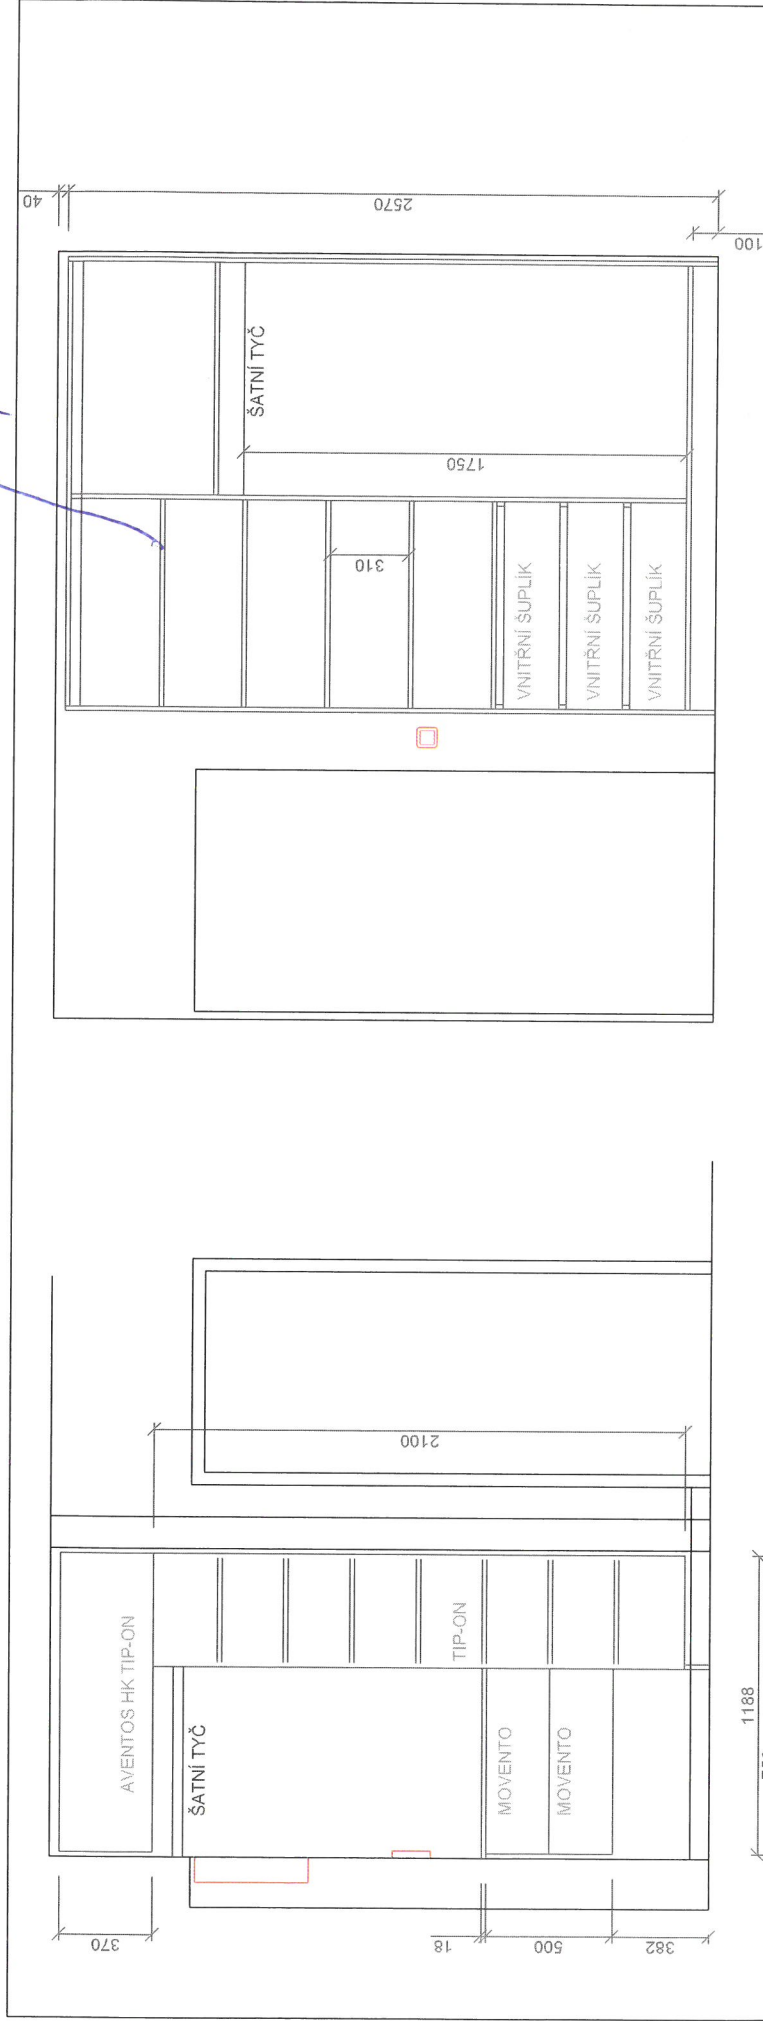

pozor na vzdálenost od skříně

HPL OBKLAD

VODA

ELEKTRO, PLYN

SPODNÍ SKŘÍŇKY

HORNÍ SKŘÍŇKY

OSVĚTLENÍ

ÚCHYTKY

HORNÍ SKŘÍŇKY - CLEAF

PŘESNÉ ZAMĚŘENÍ PŘED VÝROBOU NEBYLO PROVEDENO!

PŘESNÉ ZAMĚŘENÍ PŘED VÝROBOU NEBYLO PROVEDENO!

-  HPL OBKLAD
-  VODA
-  ELEKTRO, PLYN
-  SPODNÍ SKŘÍŇKY
-  HORNÍ SKŘÍŇKY
-  OSVĚTLENÍ
-  ÚCHYTKY

### SÁDROKARTON

PŘESNÉ ZAMĚŘENÍ PŘED VÝROBOU NEBYLO PROVEDENO!