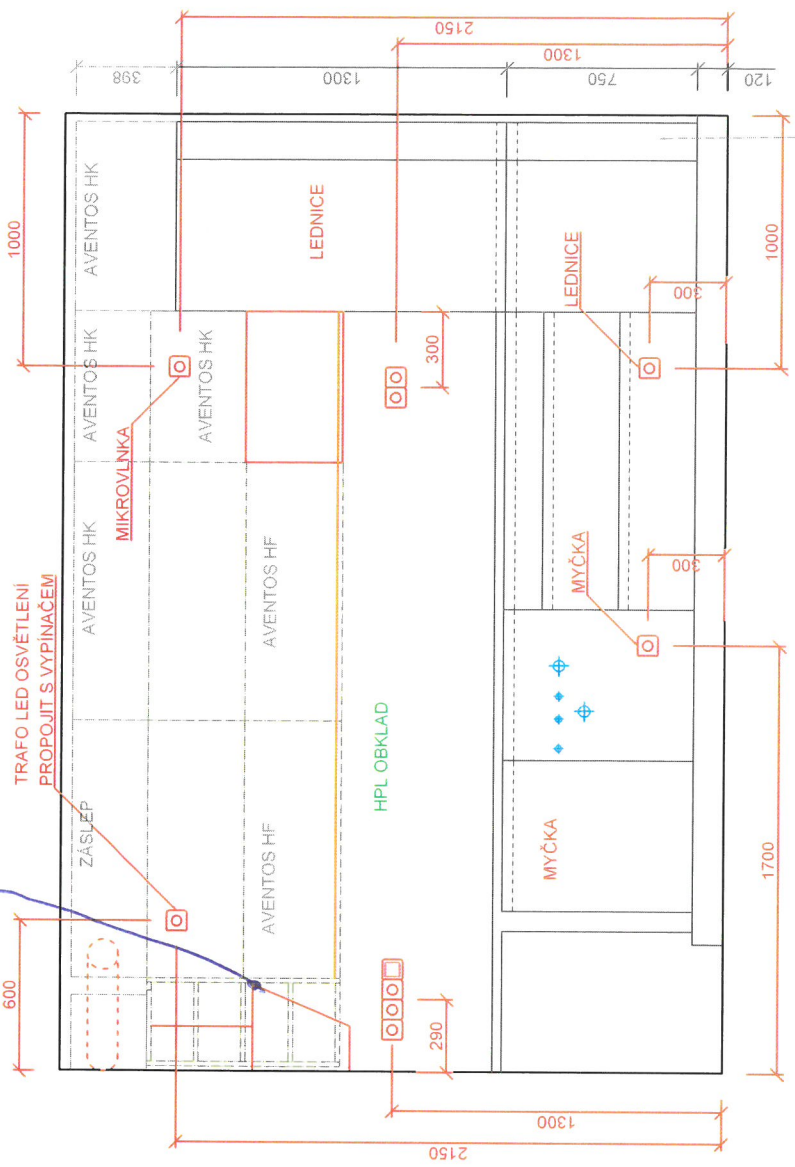

pozor na vzdálenost od skříně

HPL OBKLAD

VODA

ELEKTRO, PLYN

SPODNÍ SKŘÍŇKY

HORNÍ SKŘÍŇKY

OSVĚTLENÍ

ÚCHYTKY

HORNÍ SKŘÍŇKY - CLEAF

PŘESNÉ ZAMĚŘENÍ PŘED VÝROBOU NEBYLO PROVEDENO!

PŘESNÉ ZAMĚŘENÍ PŘED VÝROBOU NEBYLO PROVEDENO!

-  HPL OBKLAD
-  VODA
-  ELEKTRO, PLYN
-  SPODNÍ SKŘÍŇKY
-  HORNÍ SKŘÍŇKY
-  OSVĚTLENÍ
-  ÚCHYTKY