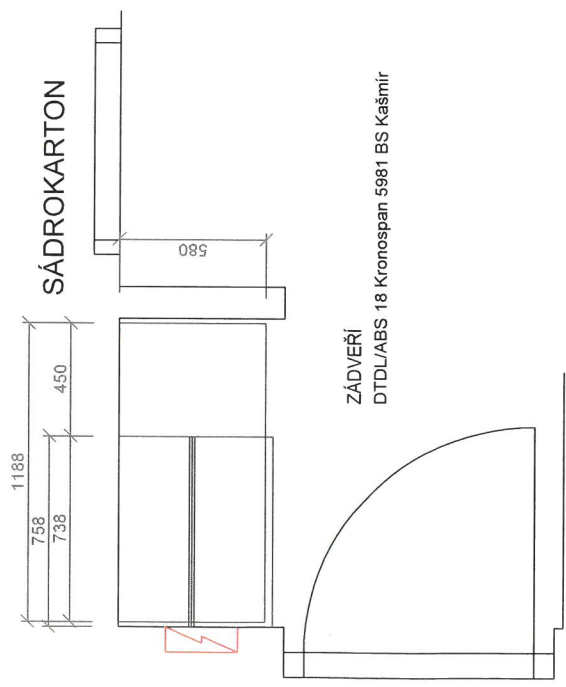

SÁDROKARTON

PŘESNÉ ZAMĚŘENÍ PŘED VÝROBOU NEBYLO PROVEDENO!