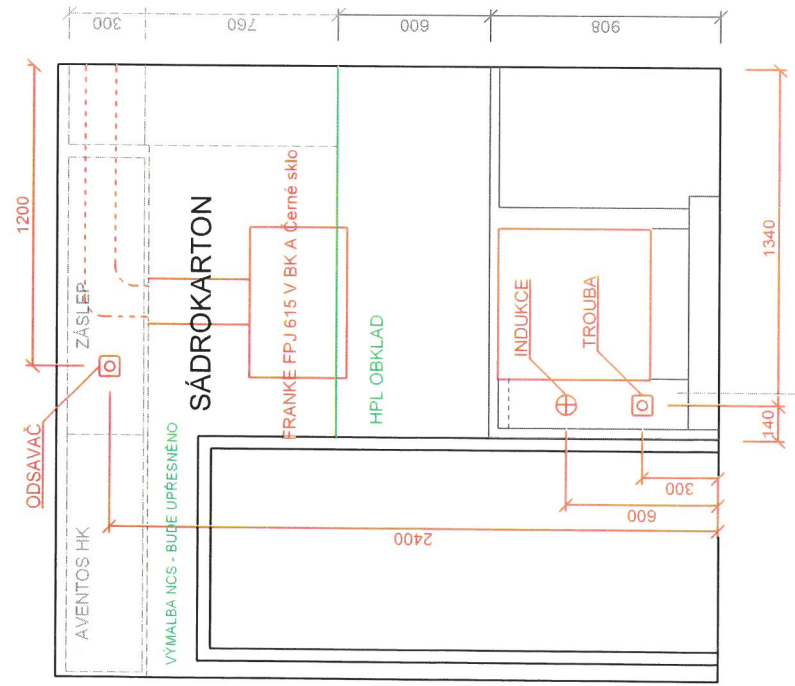

pozor na vzdálenost od skříně

HPL OBKLAD

VODA

ELEKTRO, PLYN

SPODNÍ SKŘÍŇKY

HORNÍ SKŘÍŇKY

OSVĚTLENÍ

ÚCHYTKY

HORNÍ SKŘÍŇKY - CLEAF

PŘESNÉ ZAMĚŘENÍ PŘED VÝROBOU NEBYLO PROVEDENO!

PŘESNÉ ZAMĚŘENÍ PŘED VÝROBOU NEBYLO PROVEDENO!

-  HPL OBKLAD
-  VODA
-  ELEKTRO, PLYN
-  SPODNÍ SKŘÍŇKY
-  HORNÍ SKŘÍŇKY
-  OSVĚTLENÍ
-  ÚCHYTKY