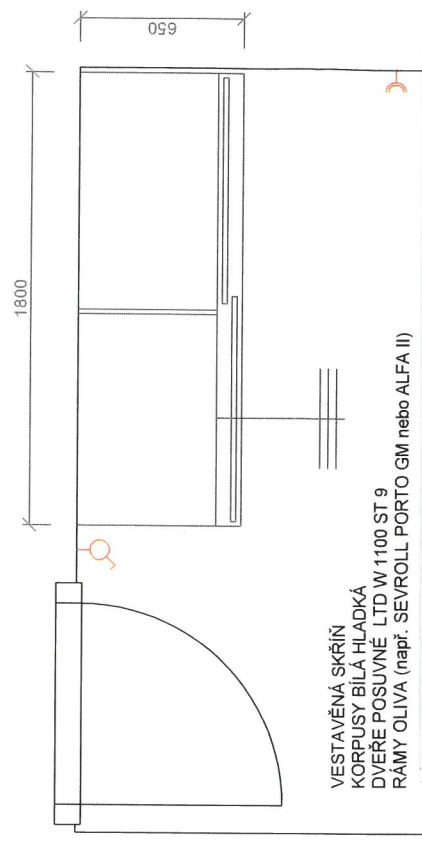

SÁDROKARTON

PŘESNÉ ZAMĚŘENÍ PŘED VÝROBOU NEBYLO PROVEDENO!