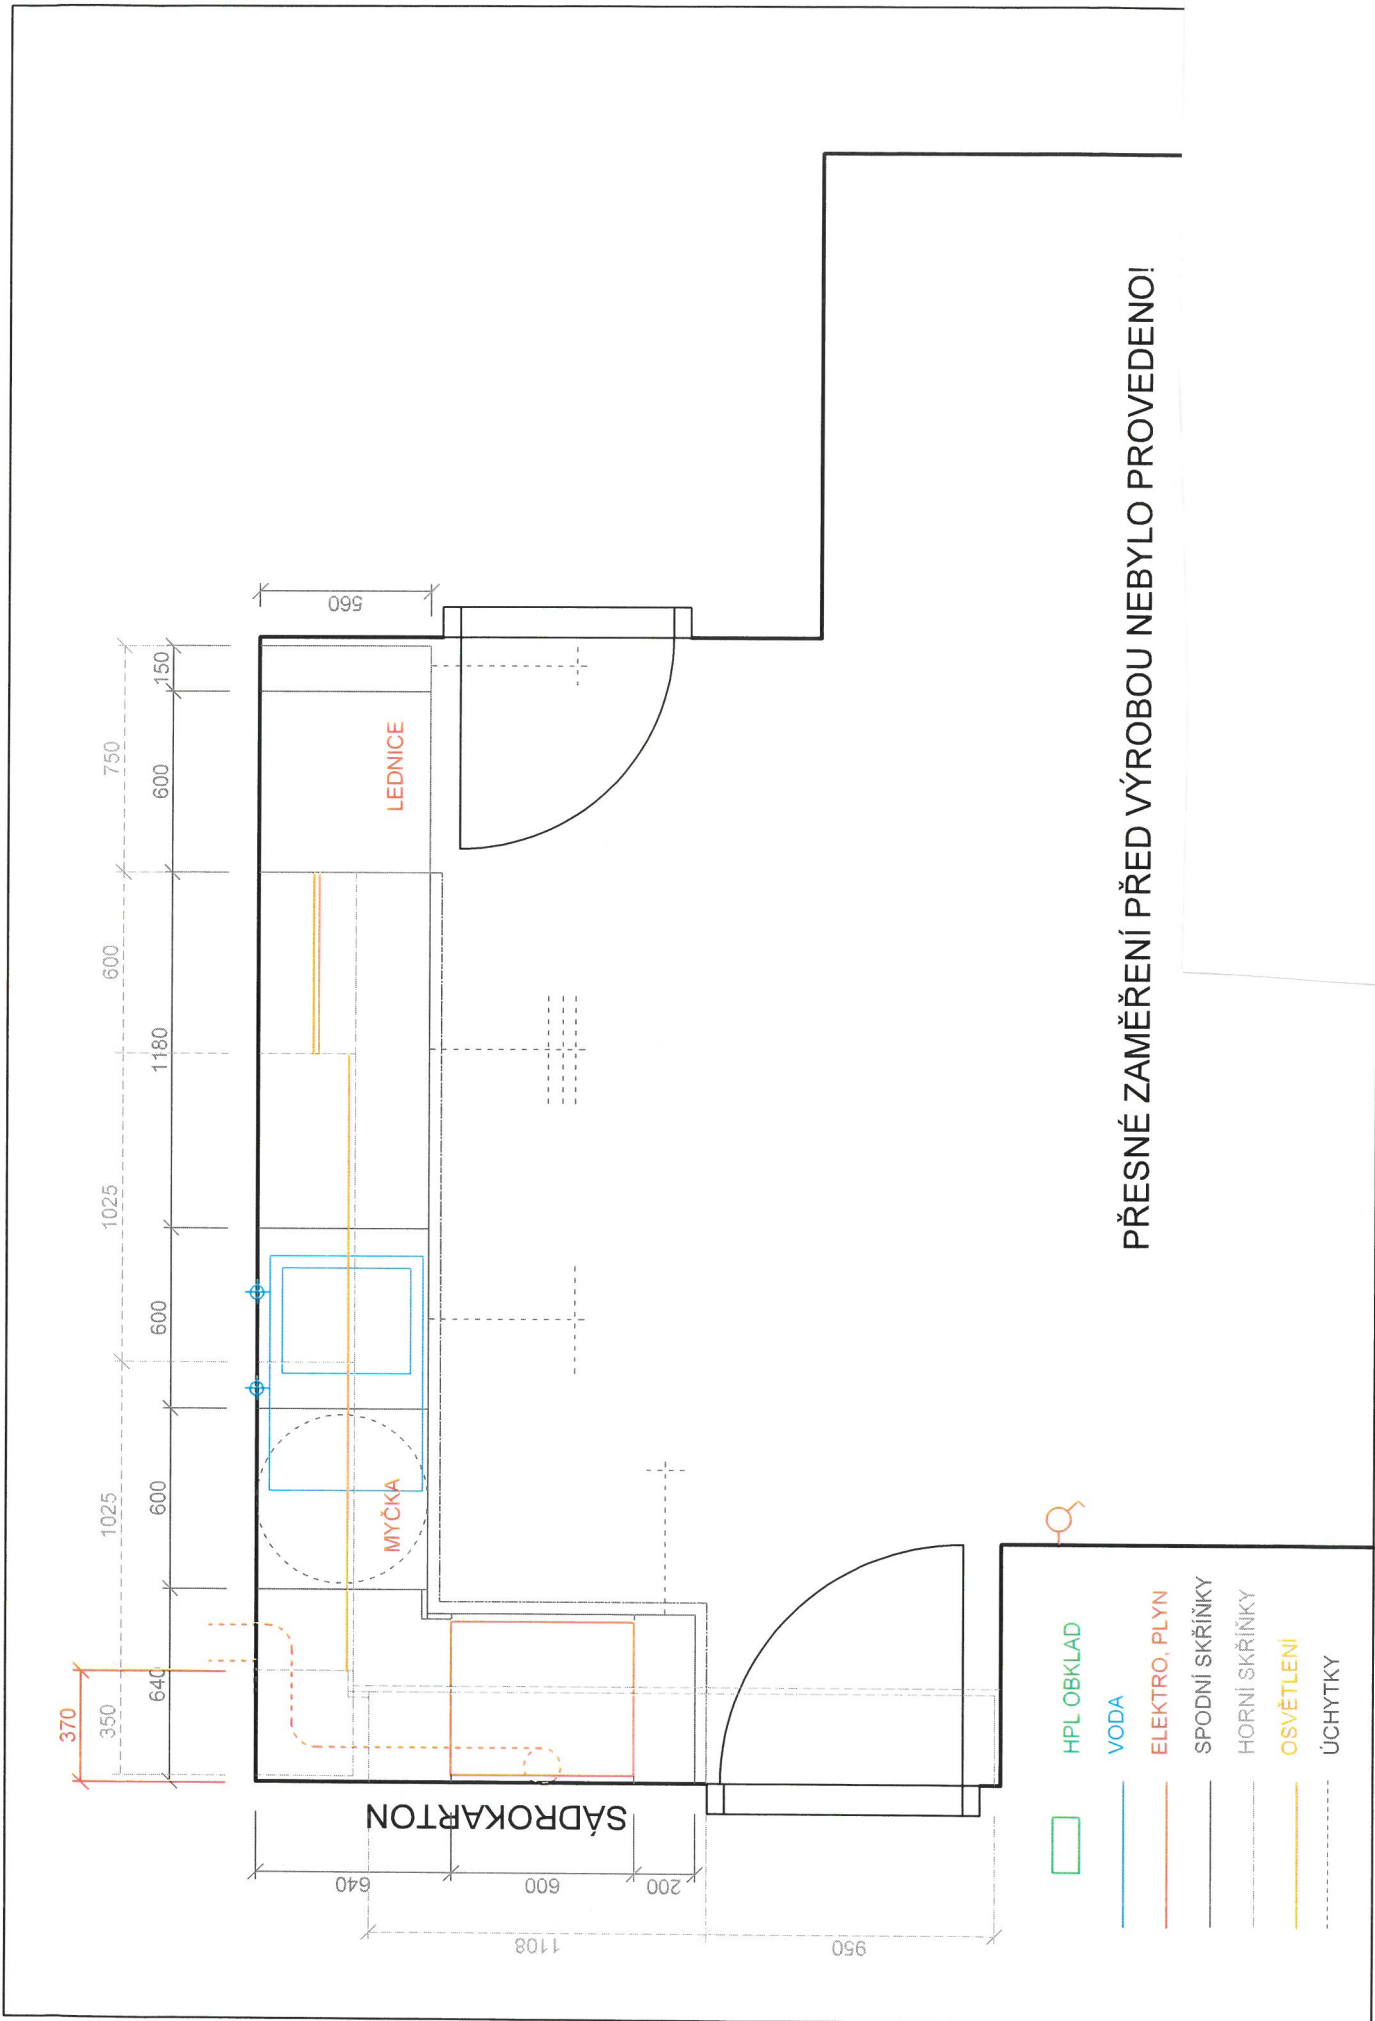

pozor na vzdálenost od skříně

HPL OBKLAD

VODA

ELEKTRO, PLYN

SPODNÍ SKŘÍŇKY

HORNÍ SKŘÍŇKY

OSVĚTLENÍ

ÚCHYTKY

HORNÍ SKŘÍŇKY - CLEAF

PŘESNÉ ZAMĚŘENÍ PŘED VÝROBOU NEBYLO PROVEDENO!

PŘESNÉ ZAMĚŘENÍ PŘED VÝROBOU NEBYLO PROVEDENO!

-  HPL OBKLAD
-  VODA
-  ELEKTRO, PLYN
-  SPODNÍ SKŘÍŇKY
-  HORNÍ SKŘÍŇKY
-  OSVĚTLENÍ
-  ÚCHYTKY

posuvné police

### SÁDROKARTON

PŘESNÉ ZAMĚŘENÍ PŘED VÝROBOU NEBYLO PROVEDENO!