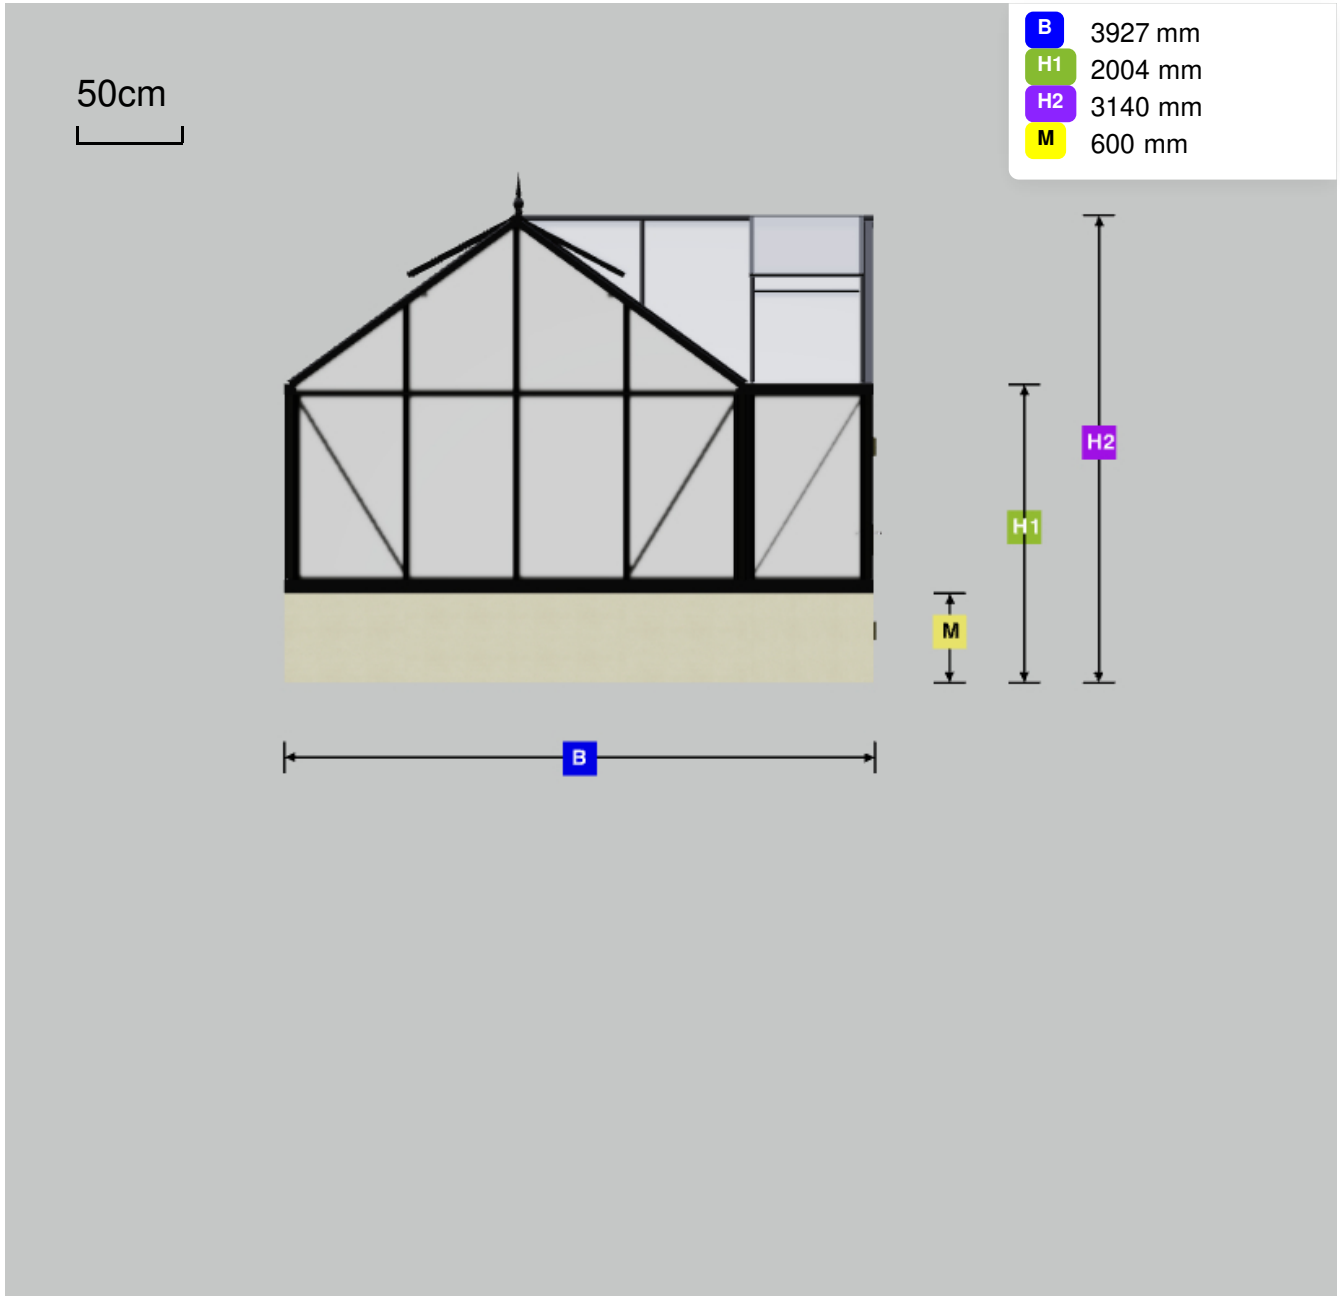

### 3D view

<b>A</b>	6232 mm
<b>B</b>	3927 mm
<b>H1</b>	2004 mm
<b>H2</b>	3140 mm
<b>M</b>	600 mm

## Front side 1/50

## Left side 1/50

## Top side 1/50

50cm

**A** 6232 mm  
**B** 3927 mm