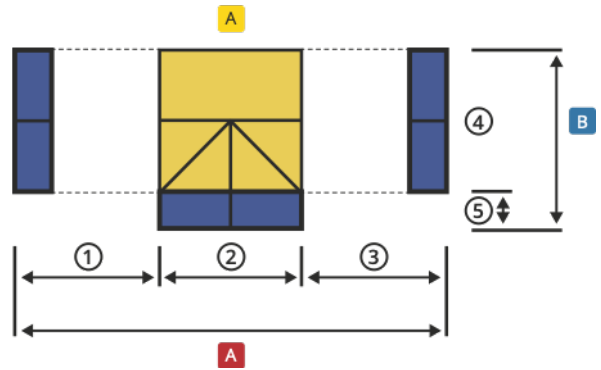

#### Dimensions

**A** 6232 mm **H1** 2.004 mm  21,87 m<sup>2</sup>

**A1** 1567 mm

**A2** 3098 mm

**A3** 1567 mm

**B** 3927 mm **H2** 3.140 mm  56,26 m<sup>3</sup>

**B4** 3098 mm

**B5** 829 mm

### Doors & Windows

	<p><b>HDD</b> 1 x</p>		<p><b>PUMP</b> 3 x</p>		<p><b>STOP</b> 3 x</p>
	<p><b>RW</b> 6 x</p>				

### 3D view

<b>A</b>	6232 mm
<b>B</b>	3927 mm
<b>H1</b>	2004 mm
<b>H2</b>	3140 mm
<b>M</b>	600 mm

## Top side 1/50

50cm

**A** 6232 mm  
**B** 3927 mm