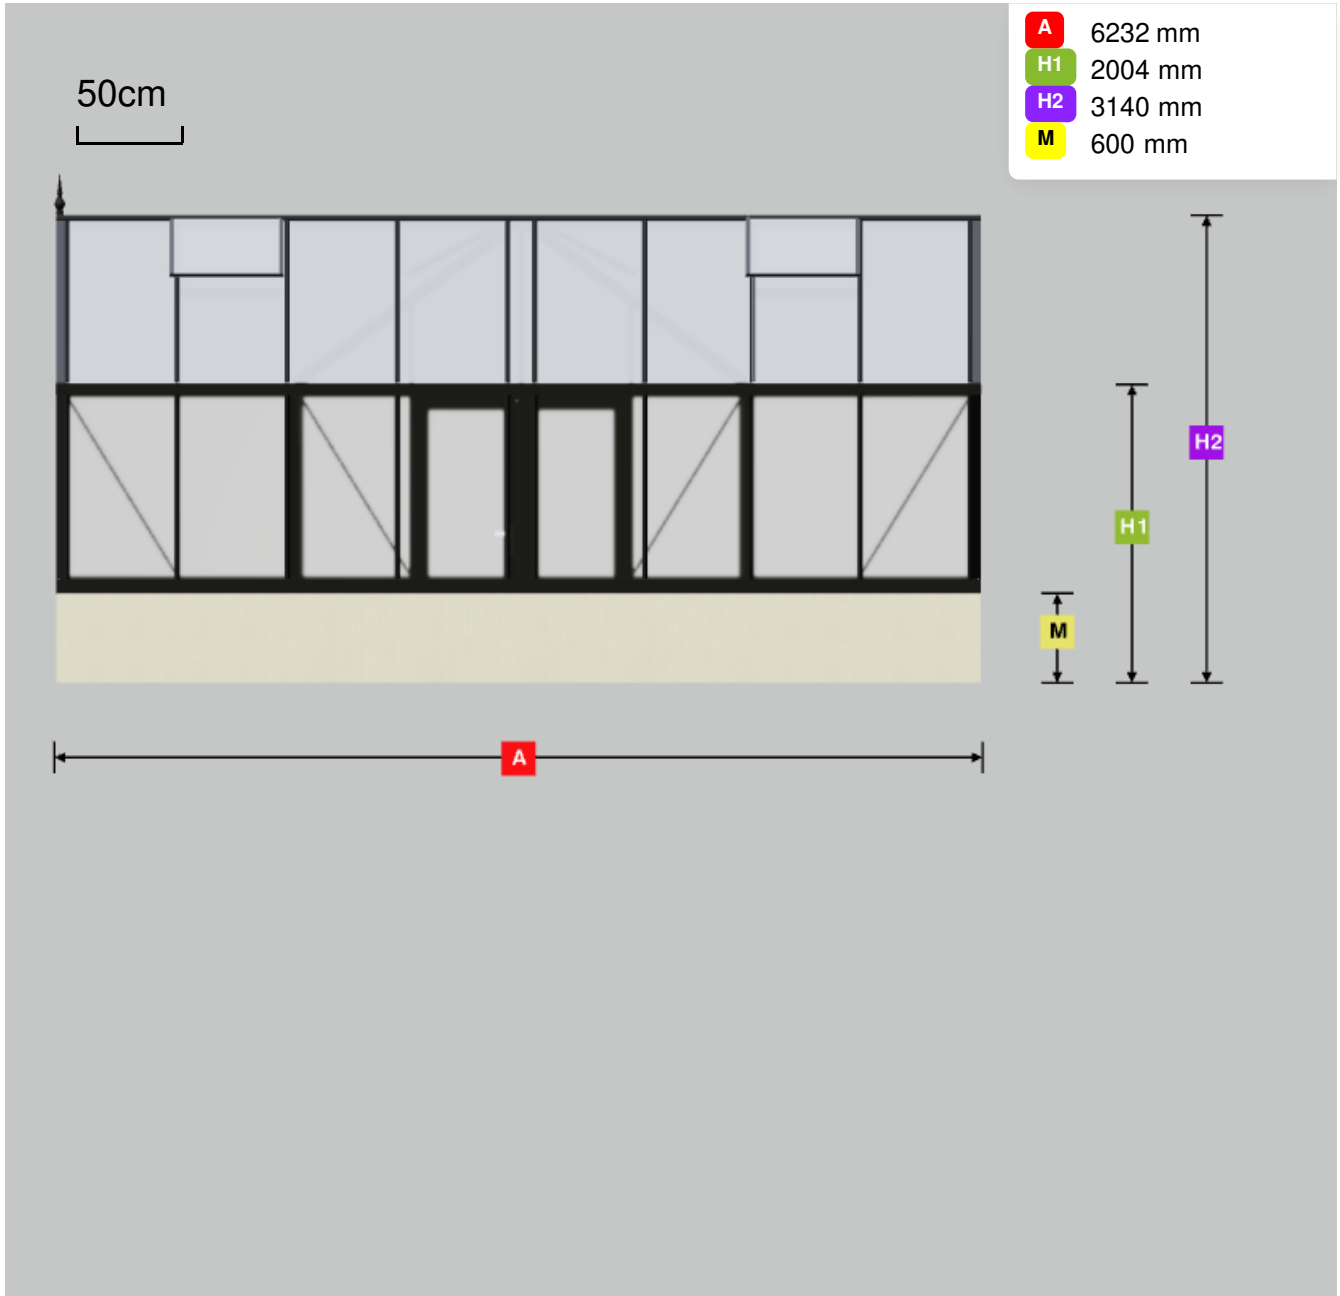

Right side 1/50