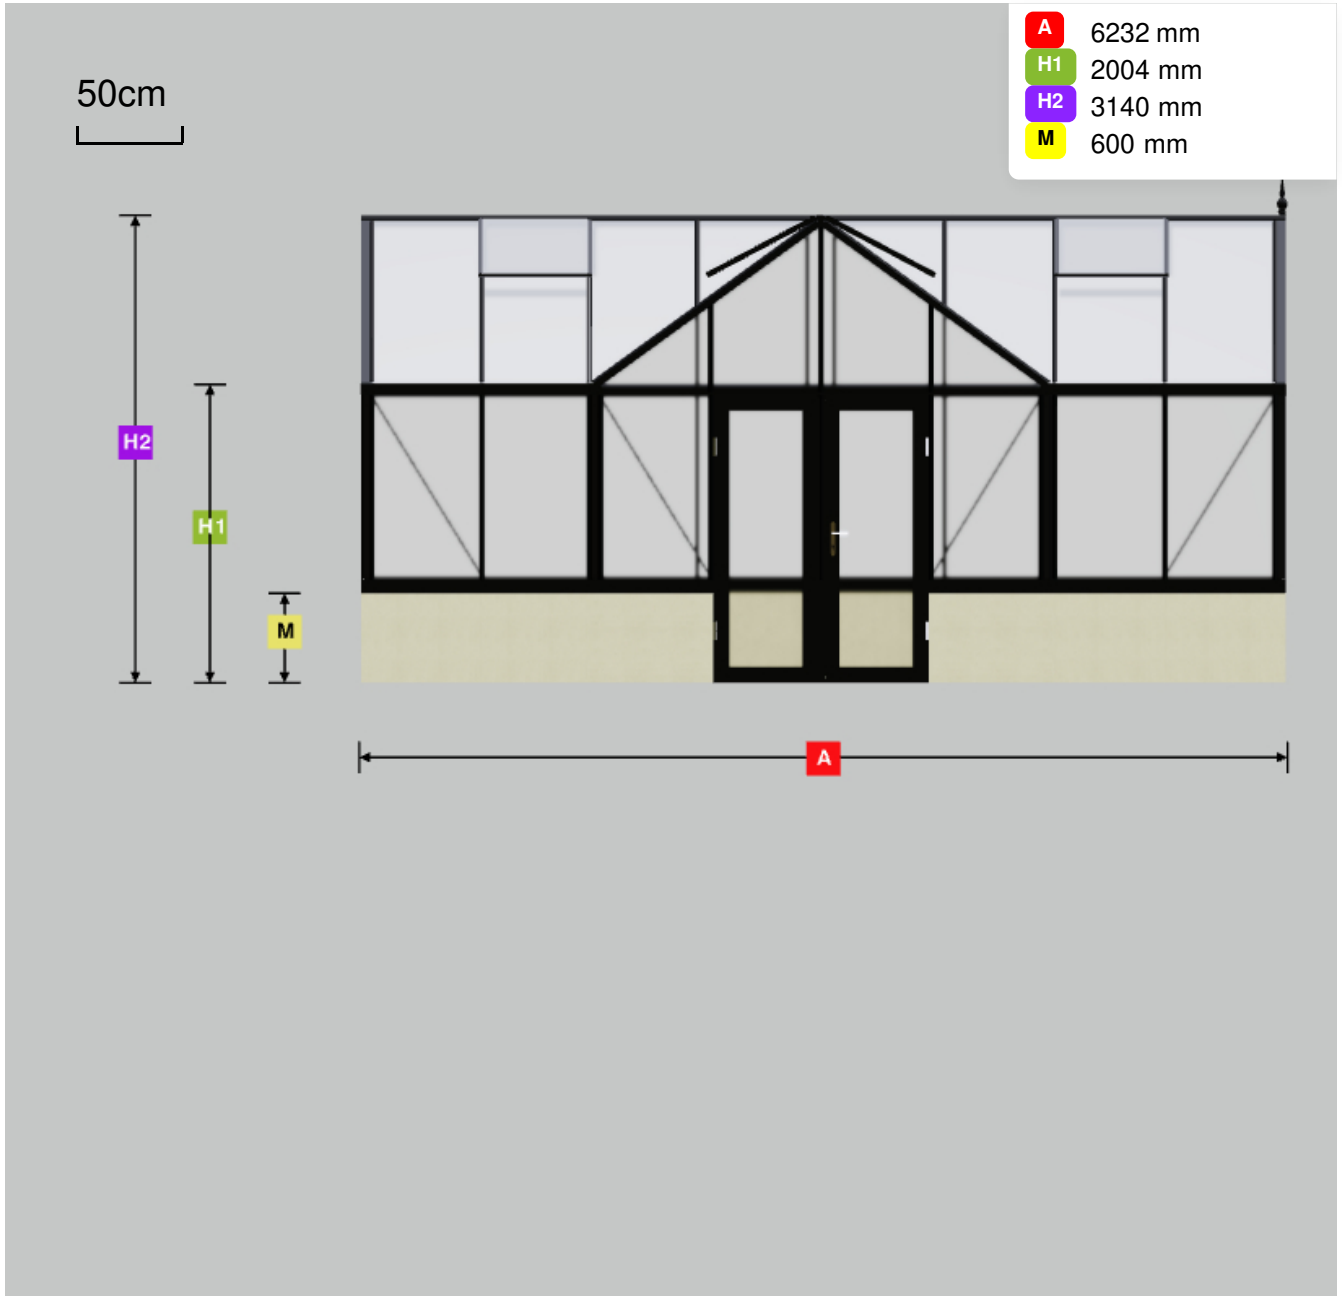

Left side 1/50