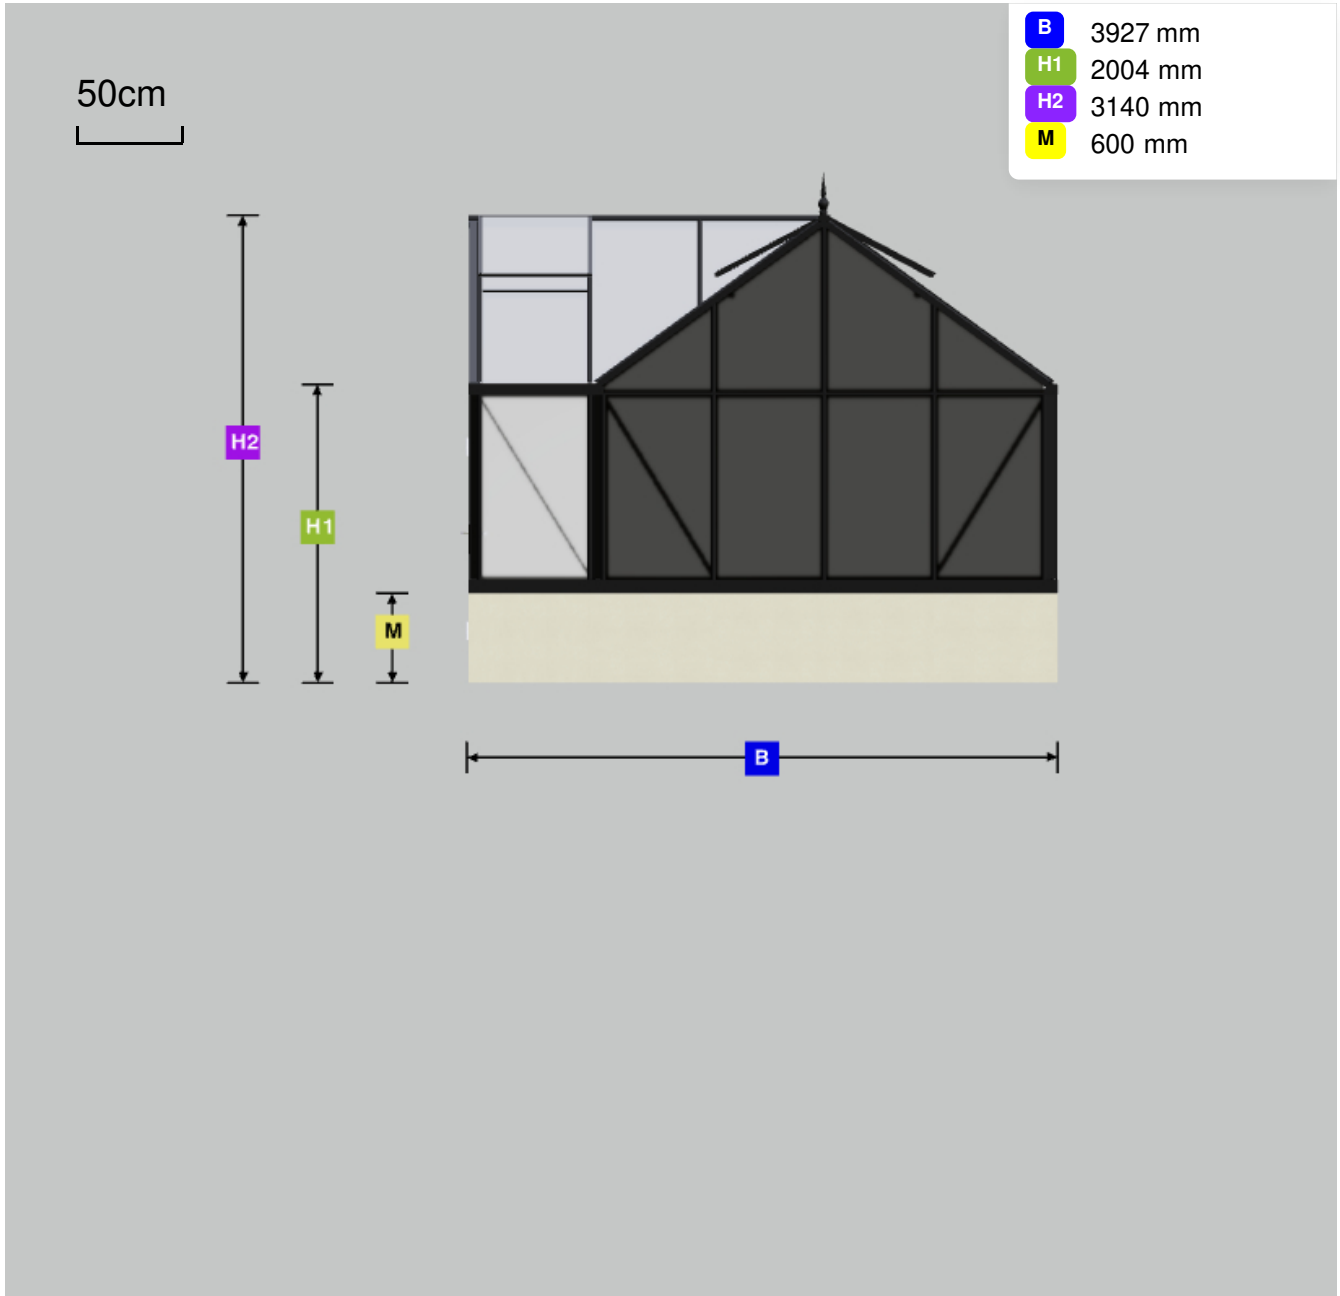

#### Dimensions

**A** 6232 mm **H1** 2.004 mm  21,87 m<sup>2</sup>

**A1** 1567 mm

**A2** 3098 mm

**A3** 1567 mm

**B** 3927 mm **H2** 3.140 mm  56,26 m<sup>3</sup>

**B4** 3098 mm

**B5** 829 mm

### 3D view

<b>A</b>	6232 mm
<b>B</b>	3927 mm
<b>H1</b>	2004 mm
<b>H2</b>	3140 mm
<b>M</b>	600 mm

## Front side 1/50

## Top side 1/50

50cm

**A** 6232 mm  
**B** 3927 mm