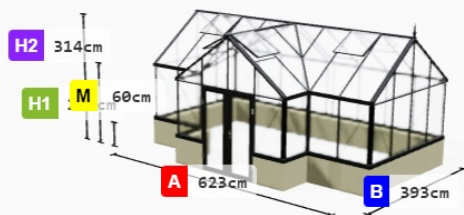

#### Dimensions

**A** 6232 mm **H1** 2.004 mm  21,87 m<sup>2</sup>

**A1** 1567 mm

**A2** 3098 mm

**A3** 1567 mm

**B** 3927 mm **H2** 3.140 mm  56,26 m<sup>3</sup>

**B4** 3098 mm

**B5** 829 mm

#### Personalisations

**COLOR**  
9005m

**FREEZE**  
No

**GLASS**  
TEMP GLASS 4mm

**RUBBERS**  
9005m

**MUR**  
**M** 600 mm

### 3D view

<b>A</b>	6232 mm
<b>B</b>	3927 mm
<b>H1</b>	2004 mm
<b>H2</b>	3140 mm
<b>M</b>	600 mm

## Top side 1/50

50cm

**A** 6232 mm  
**B** 3927 mm