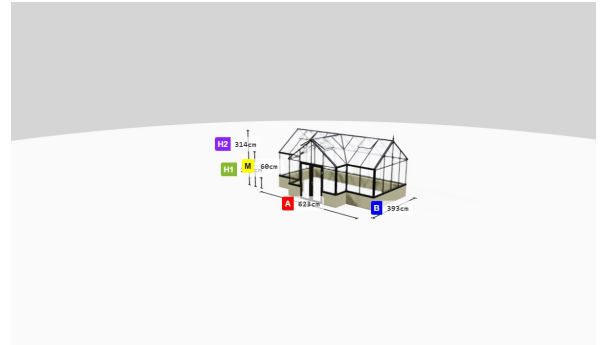

#### Dimensions

**A** 6232 mm **H1** 2.004 mm  21,87 m<sup>2</sup>

**A1** 1567 mm

**A2** 3098 mm

**A3** 1567 mm

**B** 3927 mm **H2** 3.140 mm  56,26 m<sup>3</sup>

**B4** 3098 mm

**B5** 829 mm

#### Personalisations

**COLOR**  
9005m

**FREEZE**  
No

**GLASS**  
TEMP GLASS 4mm

**RUBBERS**  
9005m

**MUR**  
**M** 600 mm

## Top side 1/50

50cm

**A** 6232 mm  
**B** 3927 mm