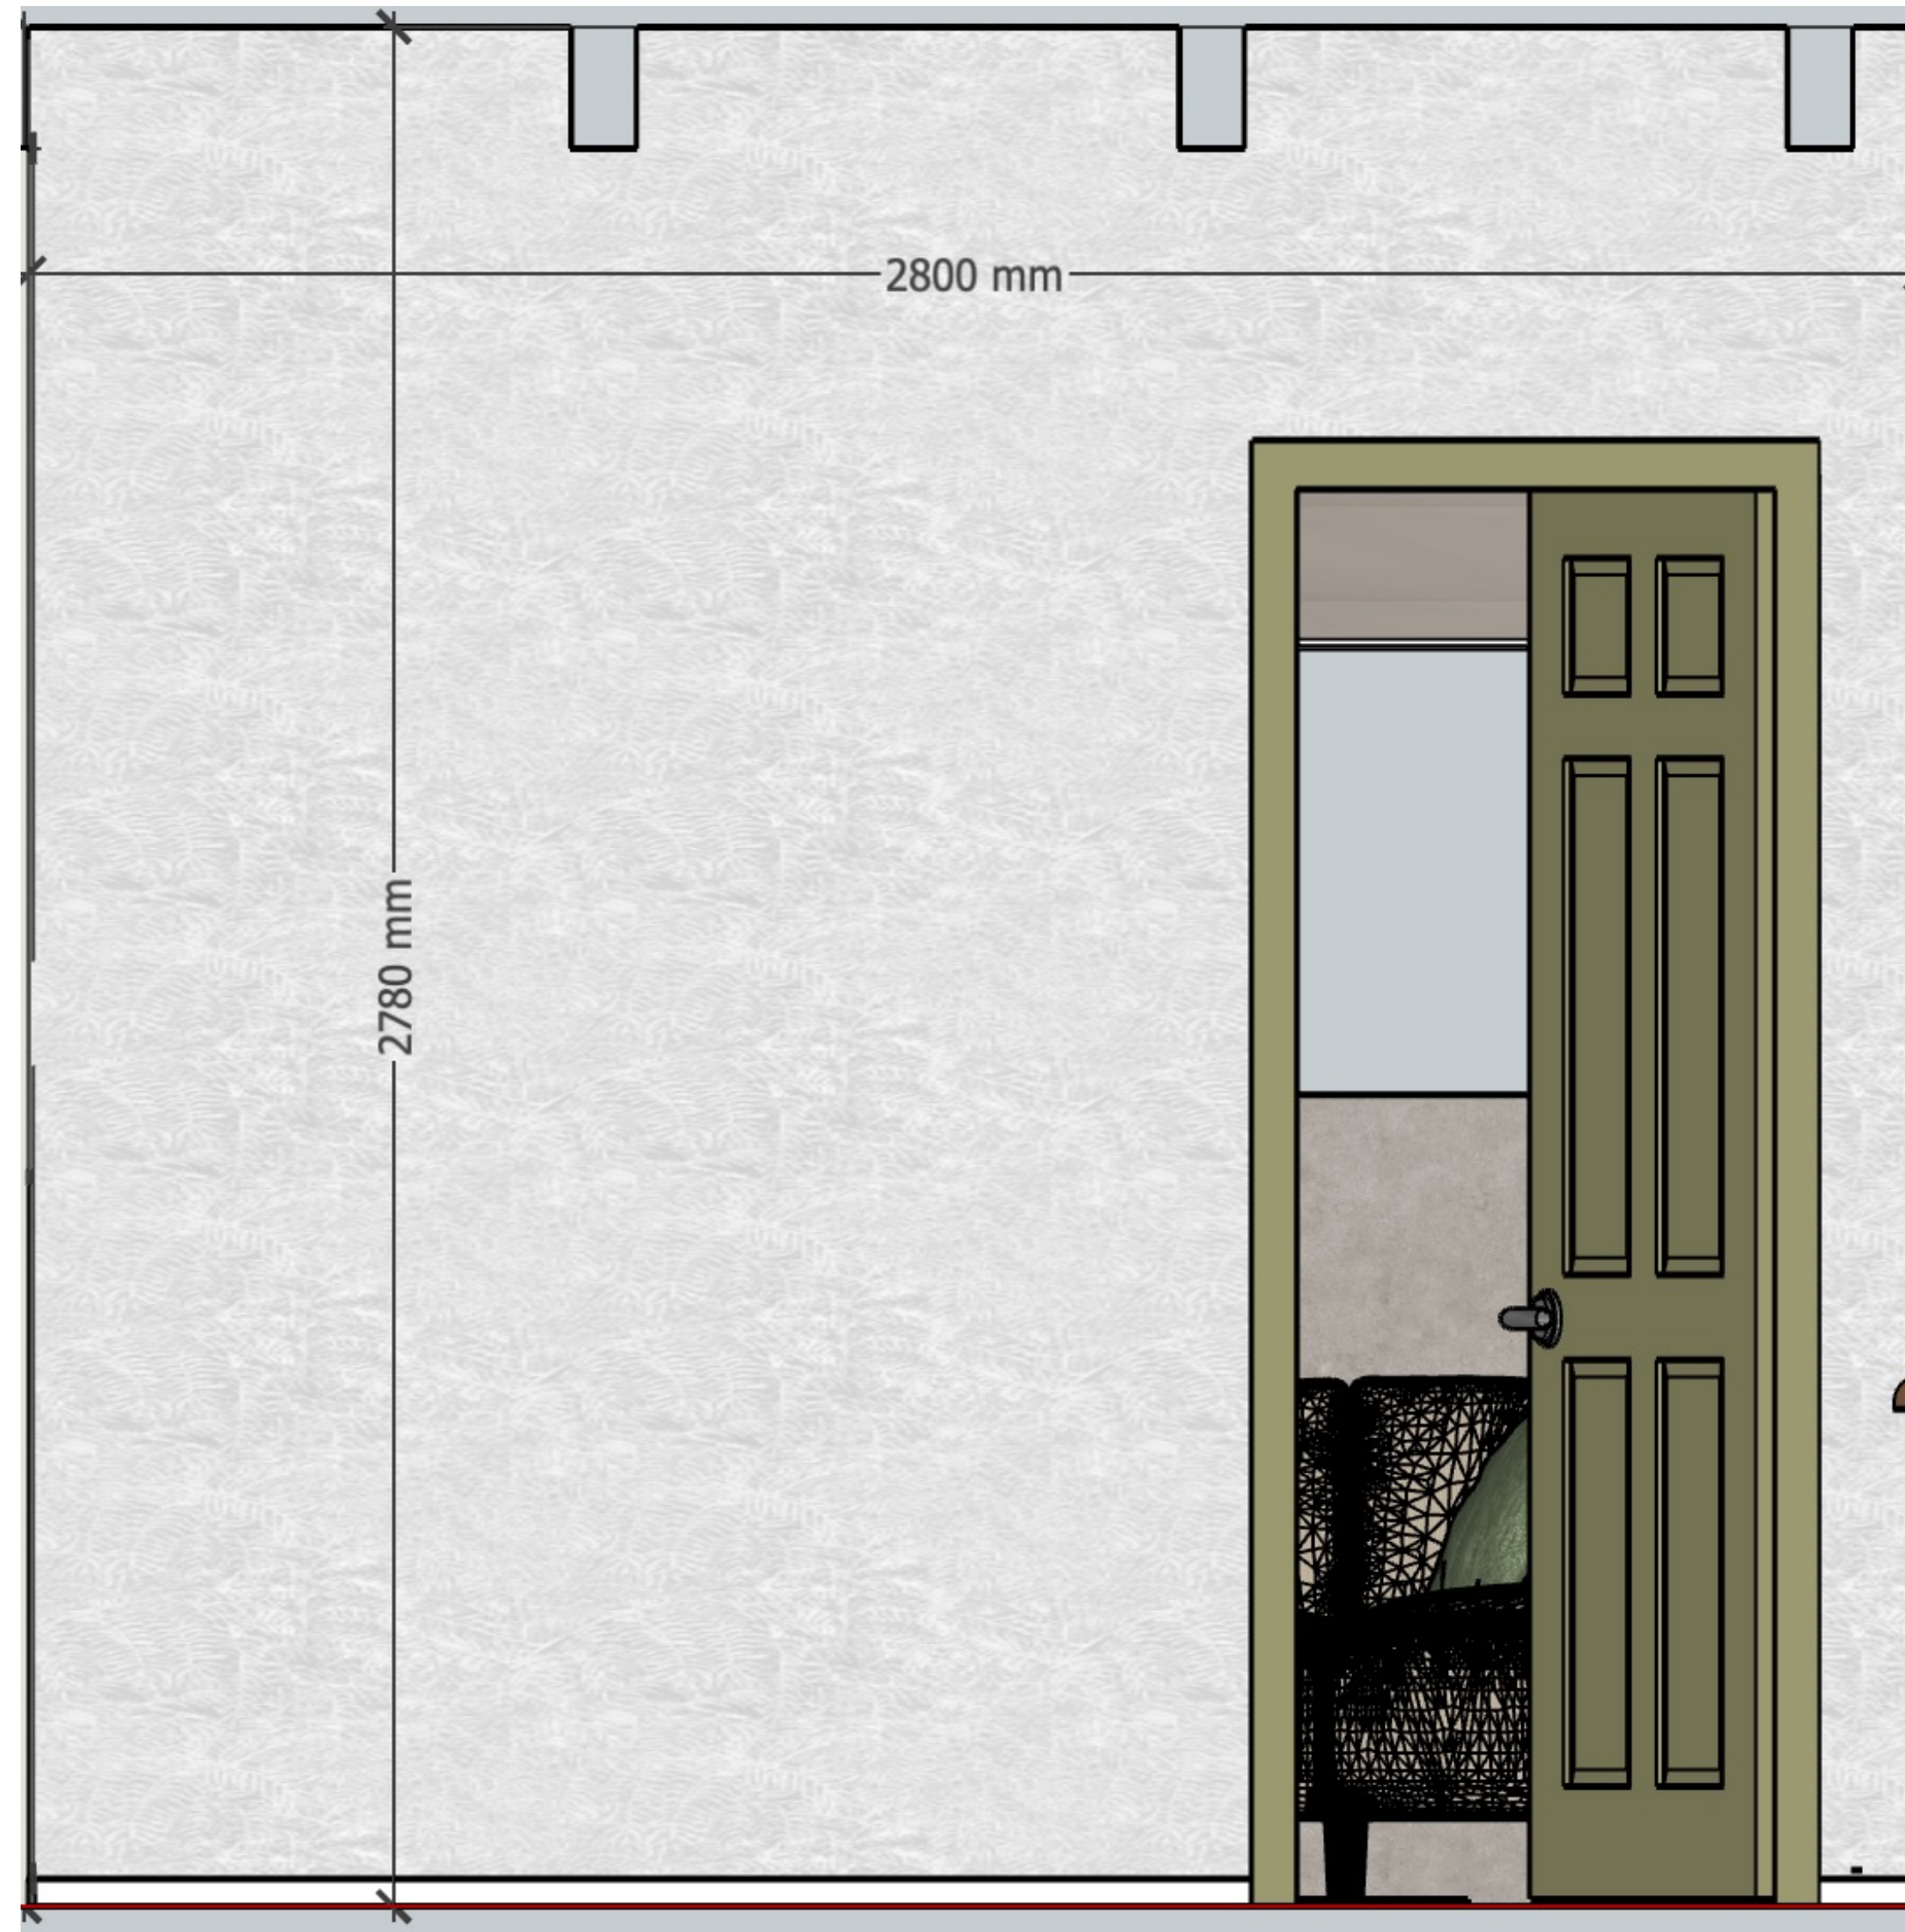

Plavy – apartmán 8

Tapety

Termín realizace:
Místo realizace: Plavy
Investor: p. Nádvořík, p. Frollo
Zpracovala: Pavlína Dostálová

8,34m²

Plavy

Tapeta chodba – stěna s dveřmi do kuchyně + obývacího pokoje

Tapeta Fugu – Hory v Mlze šedé

Pozor tapeta je na sebe navazující – 1. část je na zdi s vchodem do kuchyně

5,52 m²

Plavy

Tapeta chodba – stěna s vchodovými dveřmi

Tapeta Fugu – Hory v Mlze šedé

6m2

Plavy

Tapeta ložnice 1(dětský pokoj) – stěna vlevo od vstupu do ložnice

Tapeta Vavex – M49804, Botanique Ugepa

10,147m2

Plavy

Tapeta ložnice 1(dětský pokoj) – stěna se vstupními dveřmi

Tapeta Vavex – M49804, Botanique Ugepa

7,645m2

Plavy

Tapeta ložnice 2(master) – stěna vpravo od vstupu do ložnice (bez oken)

Tapeta Vavex – M49800, Botanique Ugepa

11,12m²

Plavy

Tapeta ložnice 2(master) – stěna se vstupními dveřmi

Tapeta Vavex – M49800, Botanique Ugepa

7,784m²

Plavy