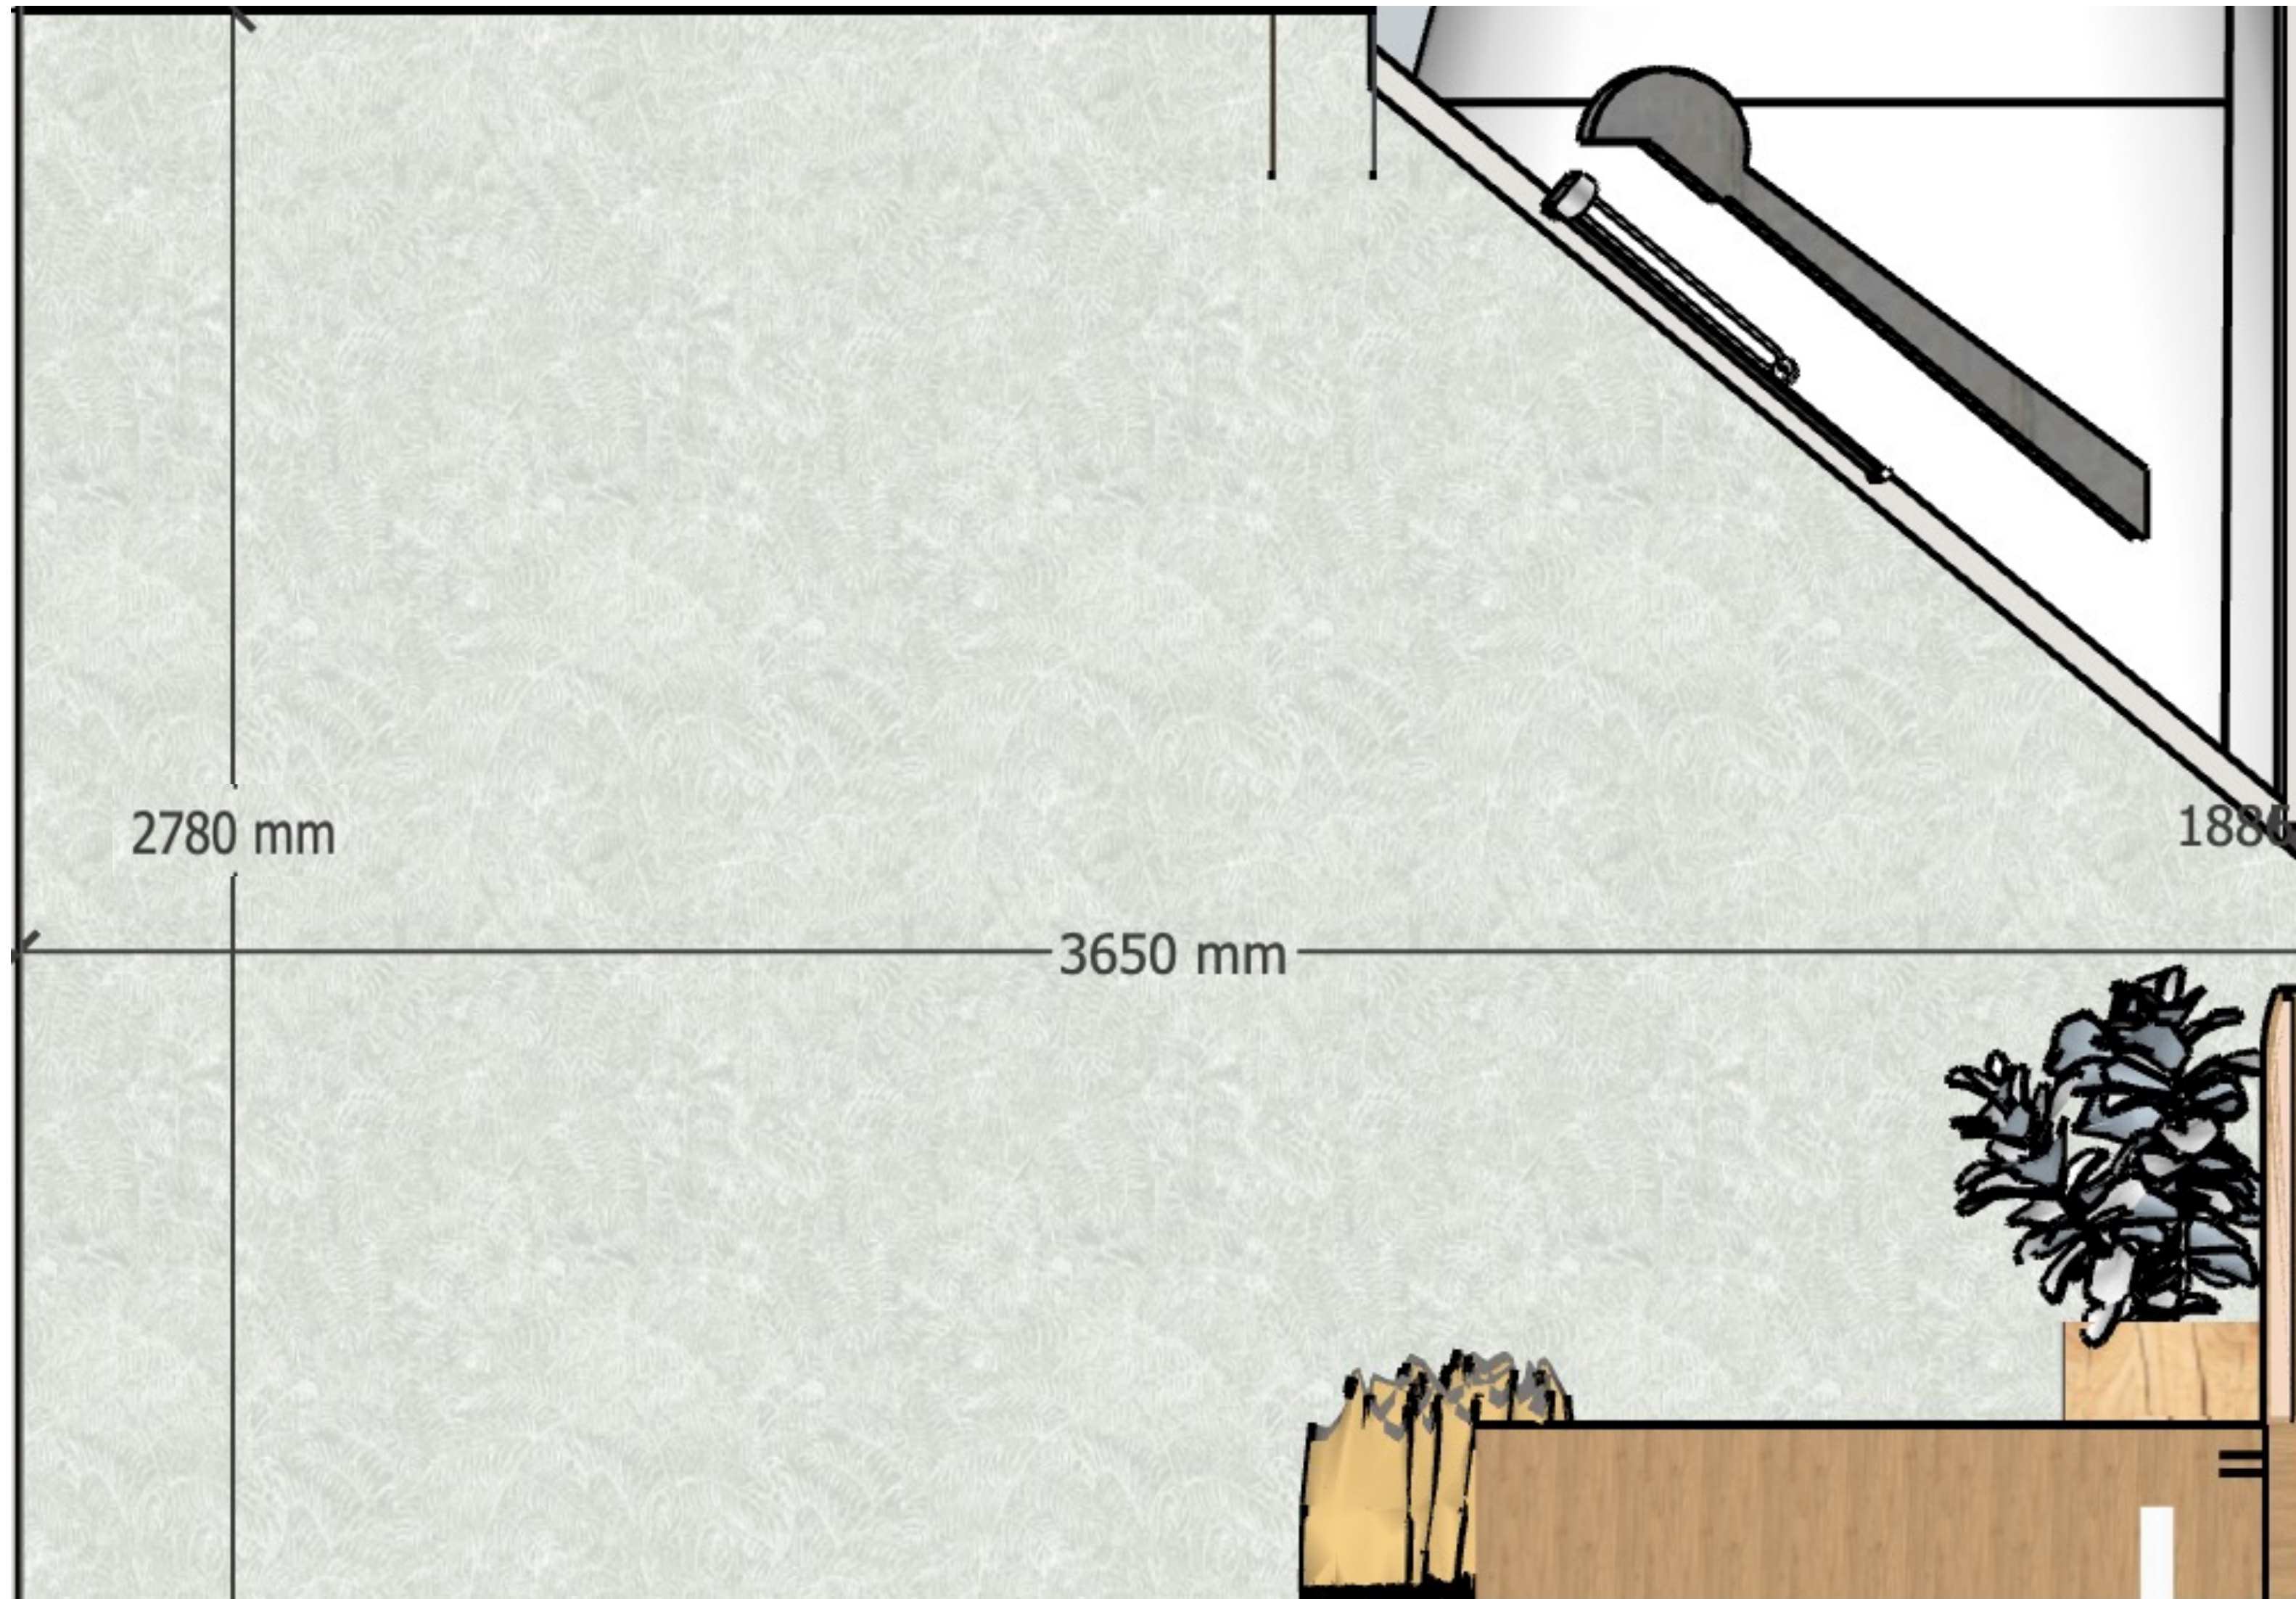

Pozor tapeta je na sebe navazující – 1. část je na zdi s vchodem do kuchyně

5,52 m²

Plavy

Tapeta chodba – stěna s vchodovými dveřmi

Tapeta Fugu – Hory v Mlze šedé

6m2

Plavy

Tapeta ložnice 1(dětský pokoj) – stěna vlevo od vstupu do ložnice

Tapeta Vavex – M49804, Botanique Ugepa

10,147m2

Plavy

Tapeta ložnice 1(dětský pokoj) – stěna se vstupními dveřmi

Tapeta Vavex – M49804, Botanique Ugepa

7,645m2

Plavy

Tapeta ložnice 2(master) – stěna vpravo od vstupu do ložnice (bez oken)

Tapeta Vavex – M49800, Botanique Ugepa

11,12m²

Plavy

Tapeta ložnice 2(master) – stěna se vstupními dveřmi

Tapeta Vavex – M49800, Botanique Ugepa

7,784m²

Plavy