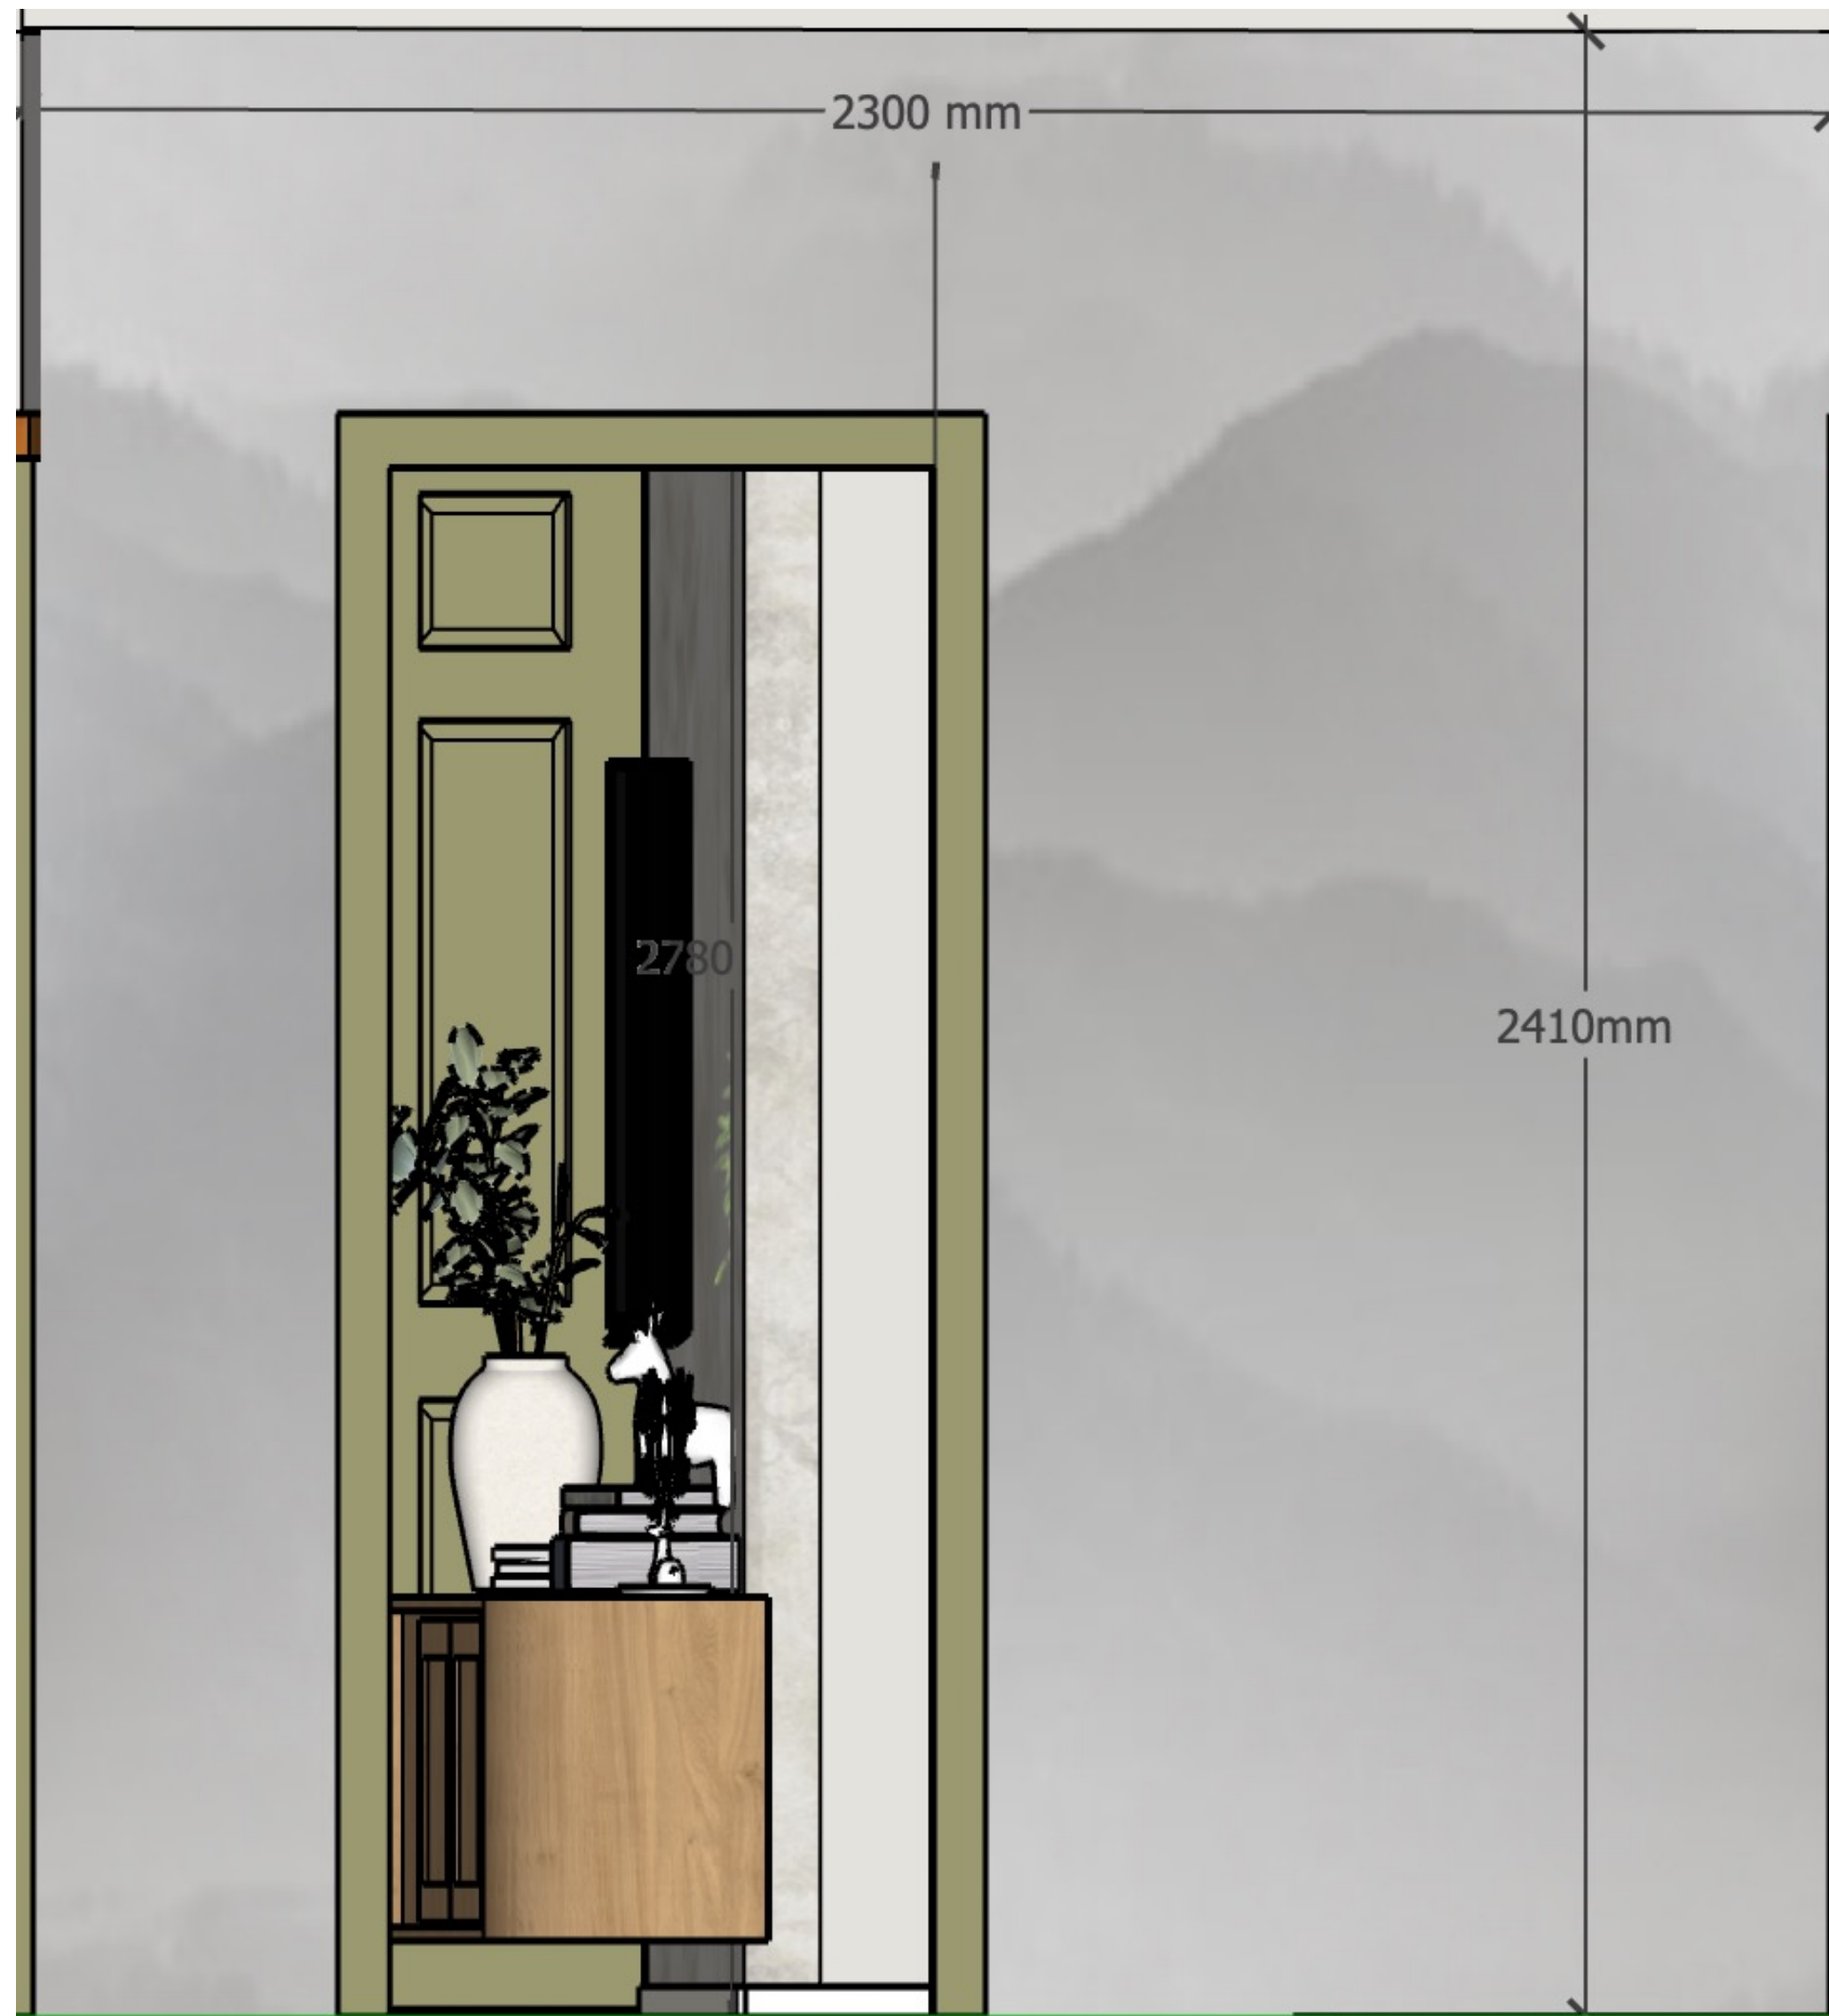

Plavy – apartmán 8

Tapety

Termín realizace:
Místo realizace: Plavy
Investor: p. Nádvořík, p. Frollo
Zpracovala: Pavlína Dostálová

8,34m²

Plavy

Tapeta chodba – stěna s dveřmi do kuchyně + obývacího pokoje

Tapeta Fugu – Hory v Mlze šedé

Pozor tapeta je na sebe navazující – 1. část je na zdi s vchodem do kuchyně

5,52 m²

Plavy

Tapeta chodba – stěna s vchodovými dveřmi

Tapeta Fugu – Hory v Mlze šedé

6m2

Plavy

Tapeta ložnice 1(dětský pokoj) – stěna vlevo od vstupu do ložnice

Tapeta Vavex – M49804, Botanique Ugepa

10,147m2

Plavy

Tapeta ložnice 1(dětský pokoj) – stěna se vstupními dveřmi

Tapeta Vavex – M49804, Botanique Ugepa

7,645m2

Plavy

Tapeta ložnice 2(master) – stěna vpravo od vstupu do ložnice (bez oken)

Tapeta Vavex – M49800, Botanique Ugepa

11,12m²

Plavy

Tapeta ložnice 2(master) – stěna se vstupními dveřmi

Tapeta Vavex – M49800, Botanique Ugepa

7,784m²

Plavy