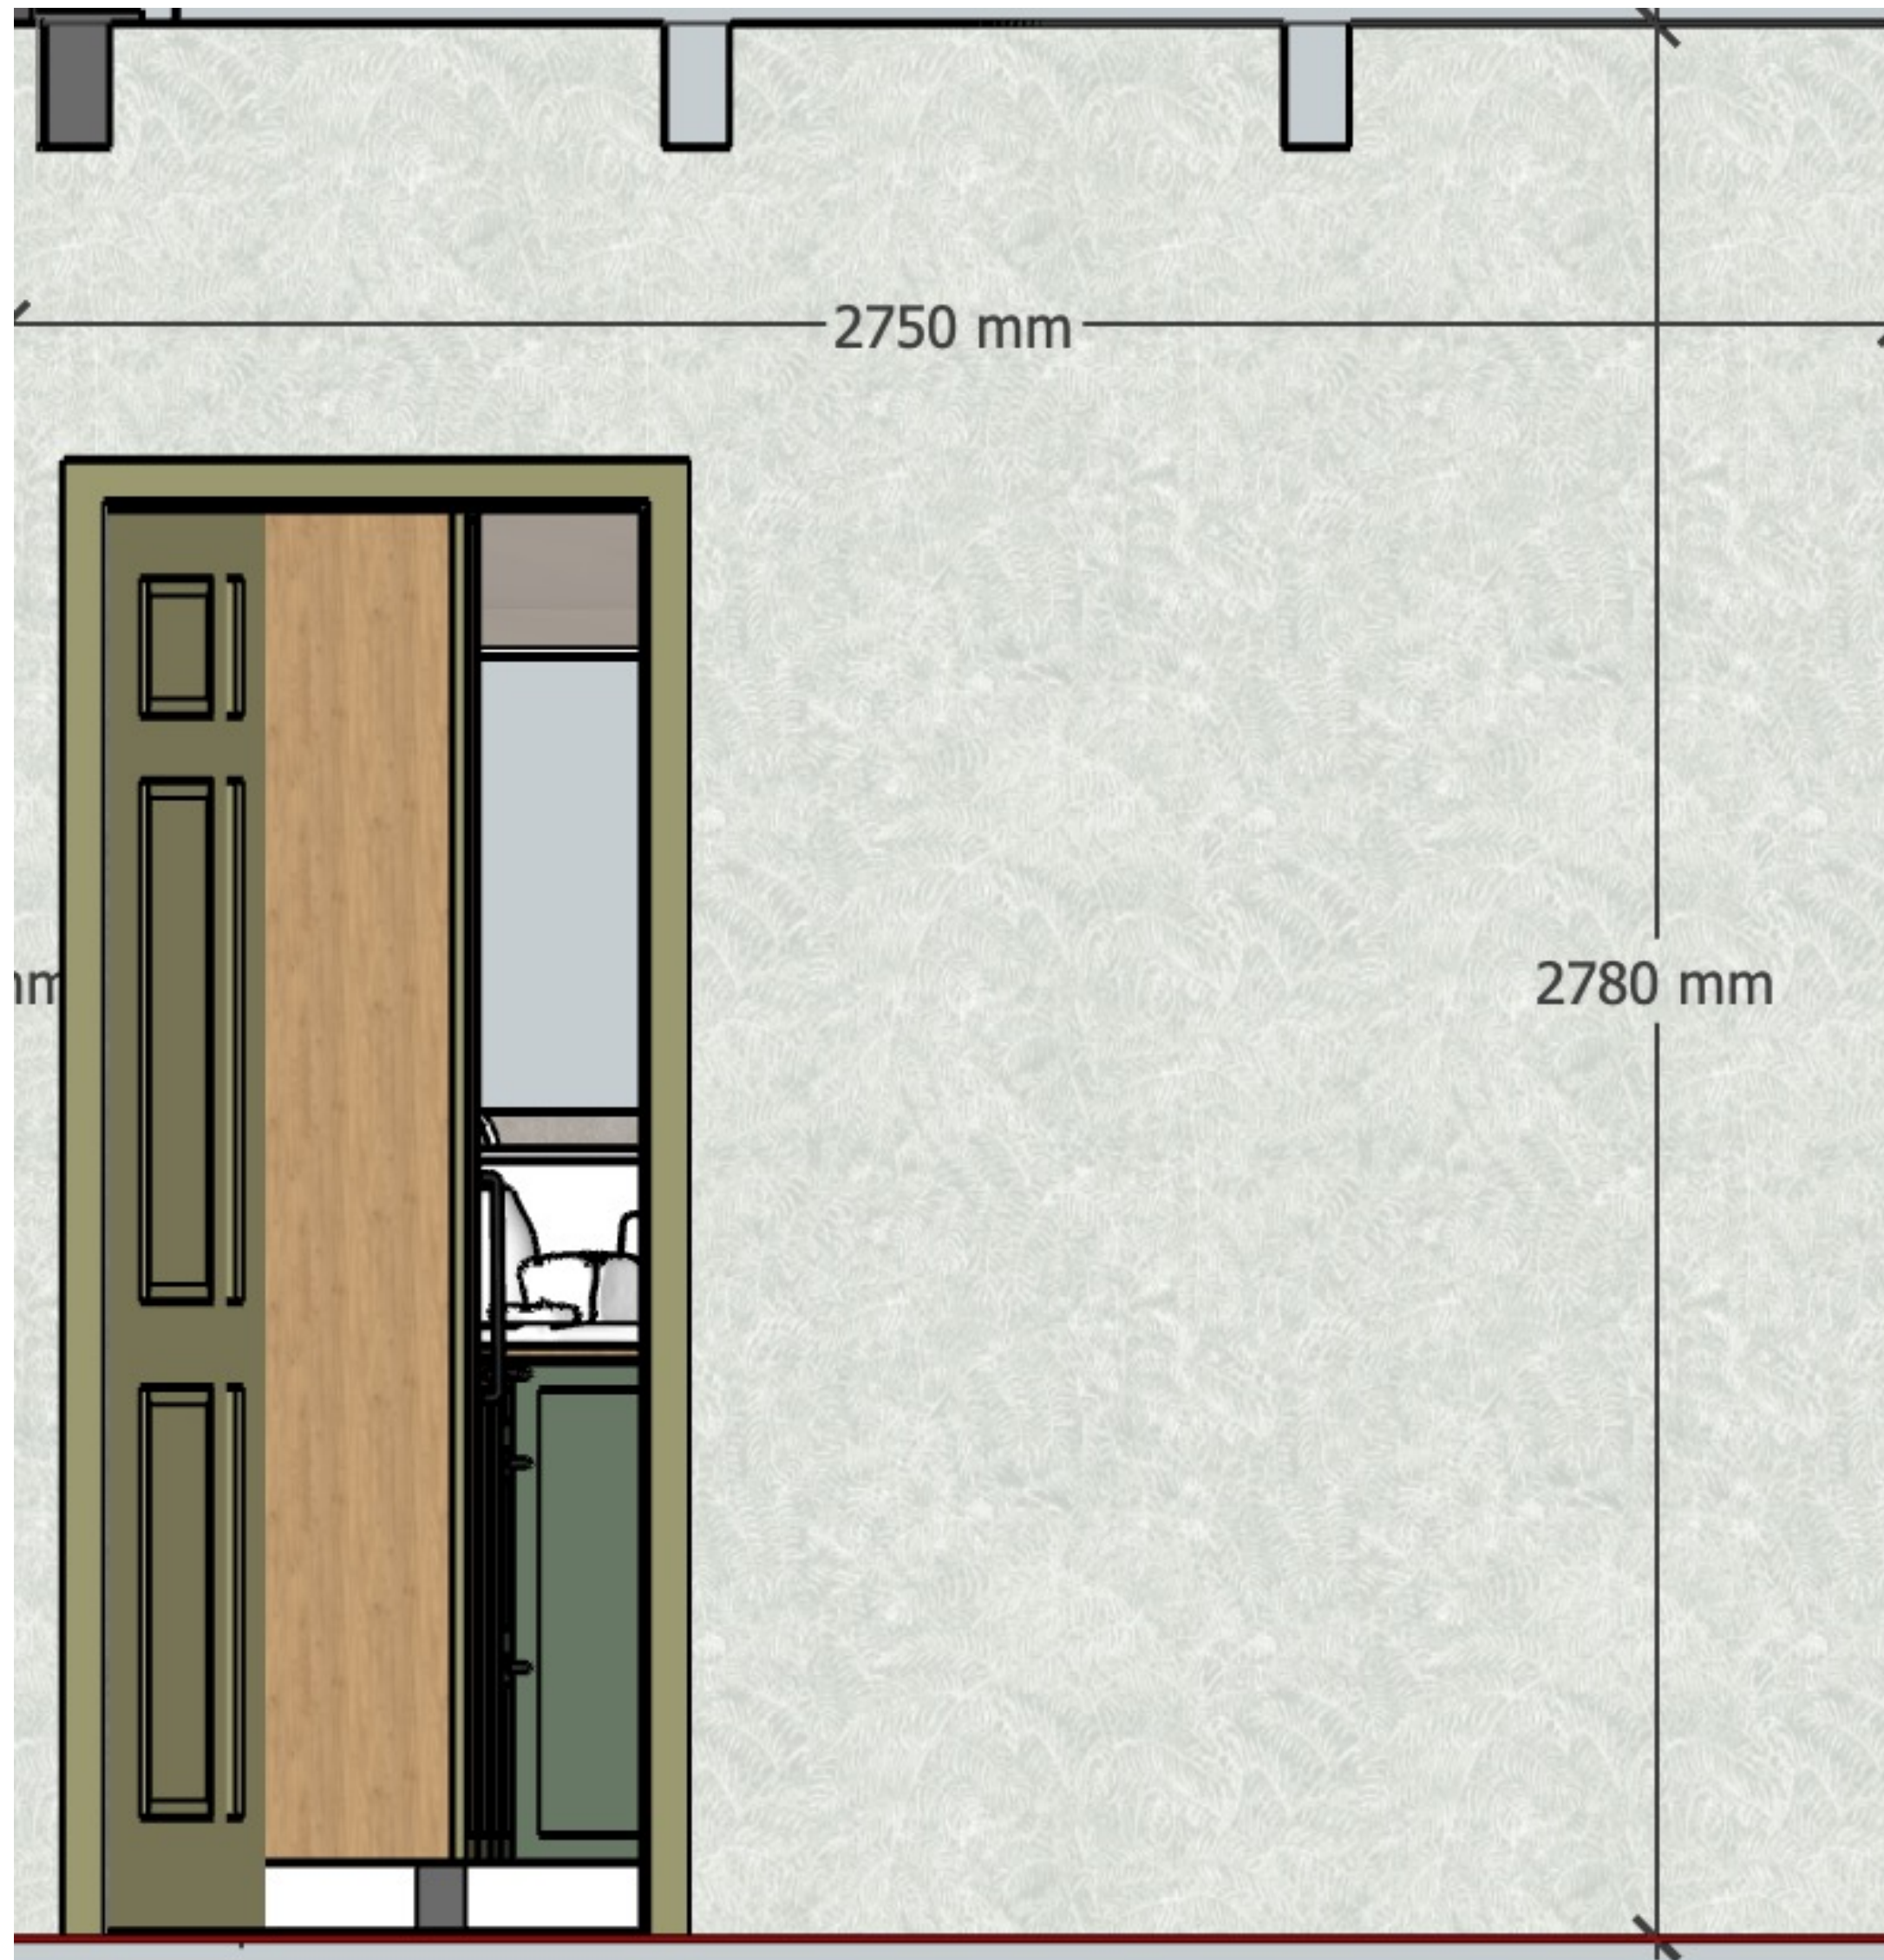

Pozor tapeta je na sebe navazující – 1. část je na zdi s vchodem do kuchyně

5,52 m²

Plavy

Tapeta chodba – stěna s vchodovými dveřmi

Tapeta Fugu – Hory v Mlze šedé

6m2

Plavy

Tapeta ložnice 1(dětský pokoj) – stěna vlevo od vstupu do ložnice

Tapeta Vavex – M49804, Botanique Ugepa

10,147m2

Plavy

Tapeta ložnice 1(dětský pokoj) – stěna se vstupními dveřmi

Tapeta Vavex – M49804, Botanique Ugepa

7,645m2

Plavy

Tapeta ložnice 2(master) – stěna vpravo od vstupu do ložnice (bez oken)

Tapeta Vavex – M49800, Botanique Ugepa

11,12m²

Plavy

Tapeta ložnice 2(master) – stěna se vstupními dveřmi

Tapeta Vavex – M49800, Botanique Ugepa

7,784m²

Plavy