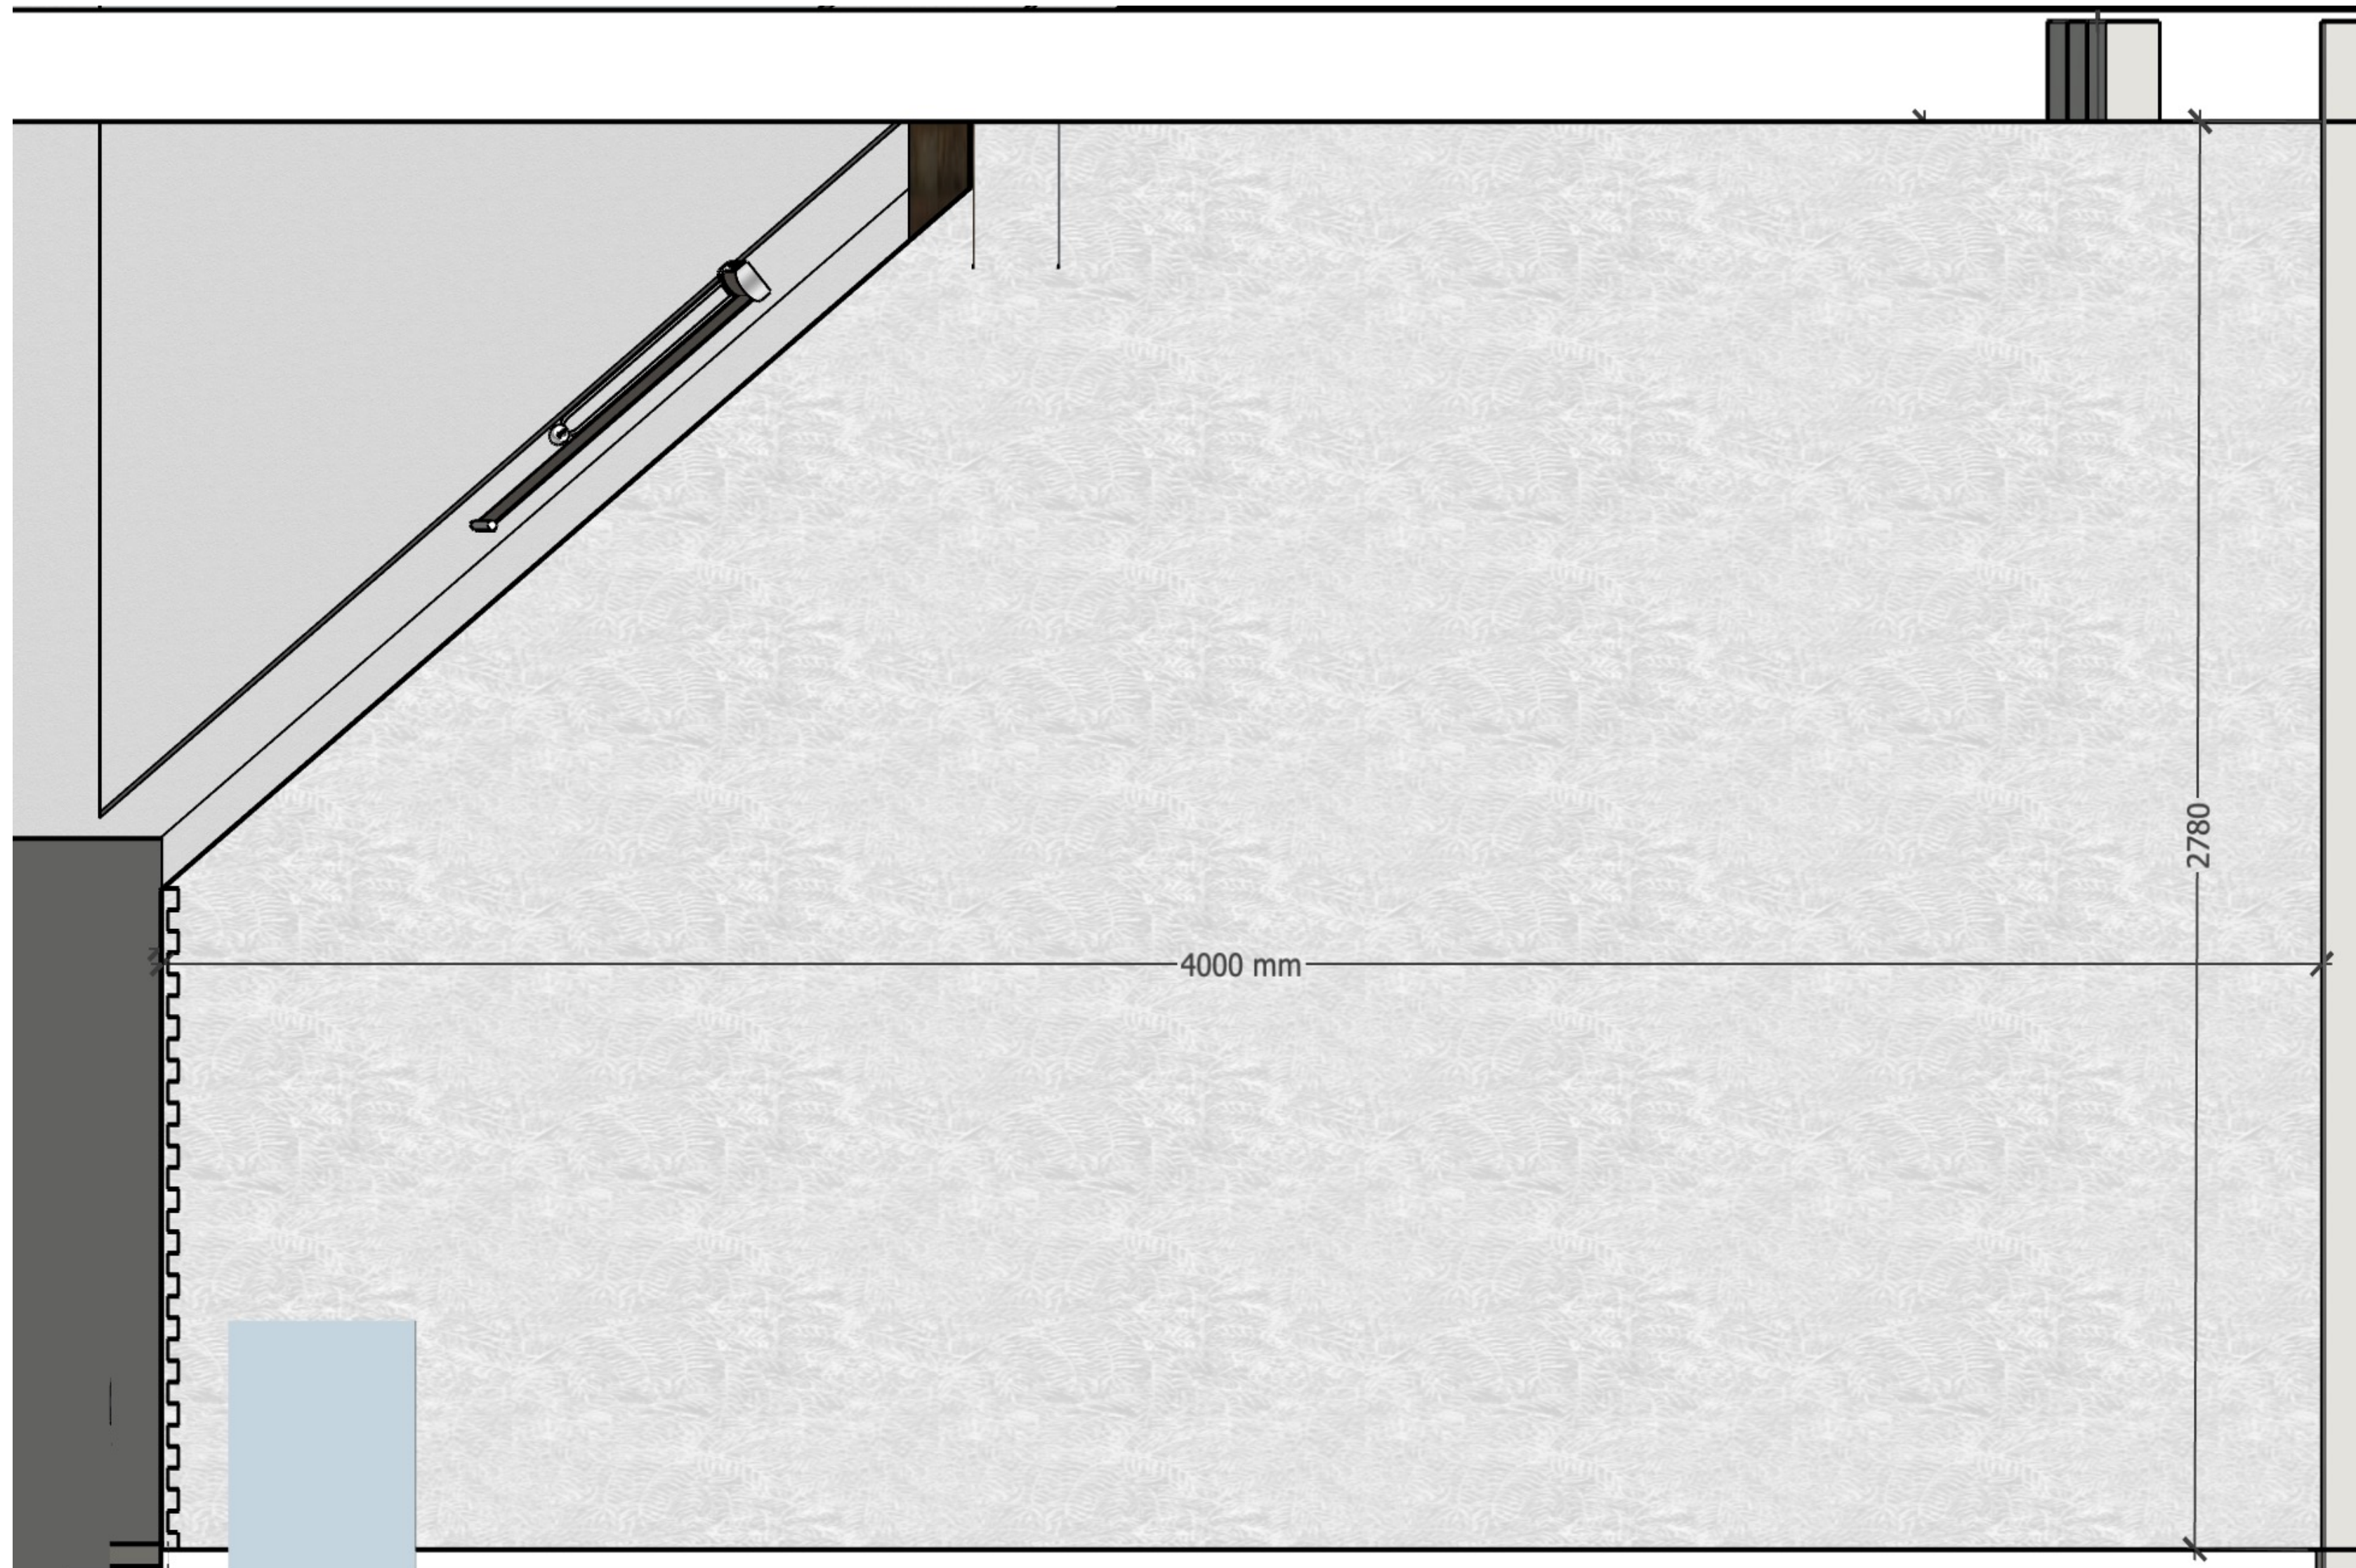

Pozor tapeta je na sebe navazující – 1. část je na zdi s vchodem do kuchyně

5,52 m²

Plavy

Tapeta chodba – stěna s vchodovými dveřmi

Tapeta Fugu – Hory v Mlze šedé

6m2

Plavy

Tapeta ložnice 1(dětský pokoj) – stěna vlevo od vstupu do ložnice

Tapeta Vavex – M49804, Botanique Ugepa

10,147m2

Plavy

Tapeta ložnice 1(dětský pokoj) – stěna se vstupními dveřmi

Tapeta Vavex – M49804, Botanique Ugepa

7,645m2

Plavy

Tapeta ložnice 2(master) – stěna vpravo od vstupu do ložnice (bez oken)

Tapeta Vavex – M49800, Botanique Ugepa

11,12m²

Plavy

Tapeta ložnice 2(master) – stěna se vstupními dveřmi

Tapeta Vavex – M49800, Botanique Ugepa

7,784m²

Plavy