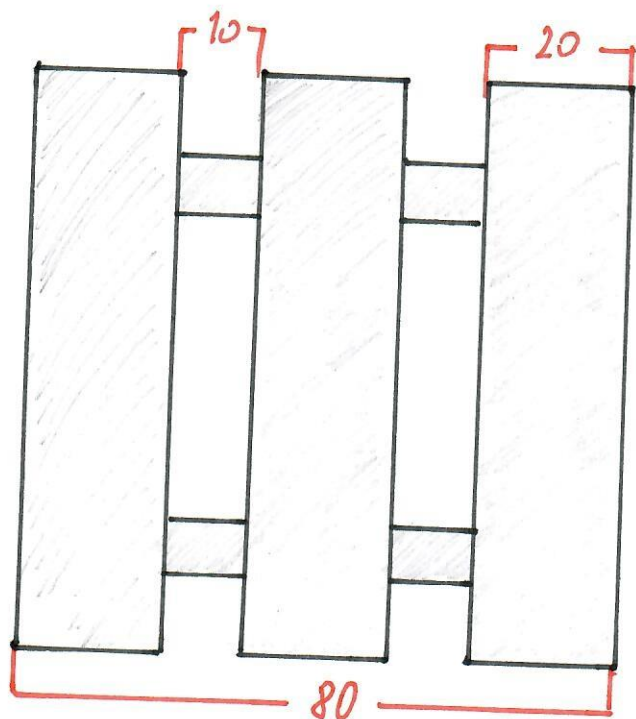

ODKLÁDACÍ STĚNA - 2x

BEZ HÁČKŮ

POLICE - 1x

ZASOUVACÍ DVEŘE 2x

(MADLA)

BOČNÍ HLINÍKOVÁ LIŠTA 2x + POJEZDY

SKŘÍŇKA BEZ DVÍŘEK A BEZ

ZADNÍ DESKY, BEZ SPODINÍ DESKY