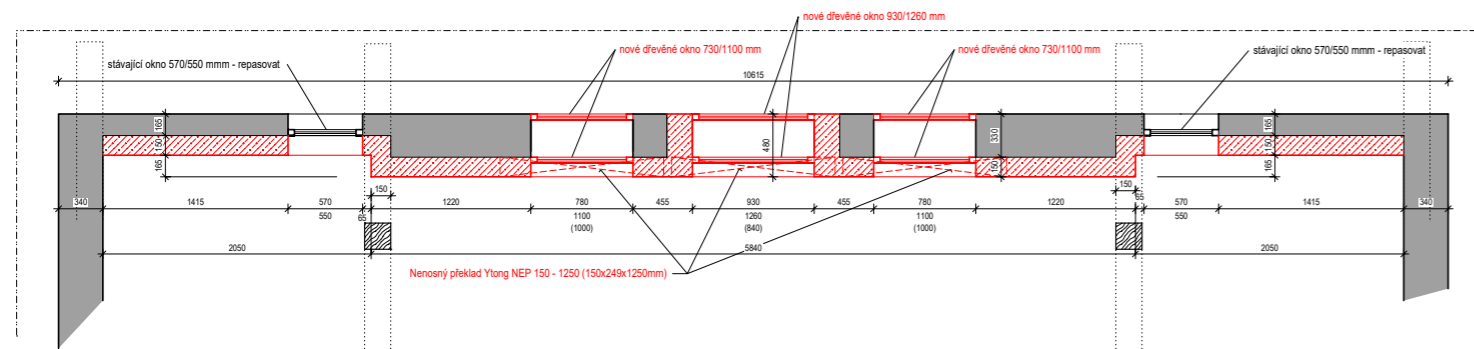

POHLED ZE VNITŘ NA ŠTÍTOVOU FASÁDU

POHLED ZE VNITŘ NA NOVOU PŘIZDÍVKU

PLOCHA NOVÉHO ZDIVA BEZ PŘEKLADŮ VČETNĚ ZALOMENÍ A OSTĚNÍ PROSTŘEDNÍHO OKNA JE 21,14m², PŘI POUŽITÍ TVAROVEK "YTONG KLASIK 150" (600x250x150mm) BUDE POTŘEBA MIN. 145 ks

PŮDORYSNÝ ŘEZ FASÁDOU

LEGENDA

- STÁVAJÍCÍ ZDIVO Z PLÝNÝCH CIHEL
- NOVÉ ZDIVO Z POROBETONOVÝCH TVÁRNIC (přikotvit ke stávaj. zdivu)
- NOVÉ ZDIVO V POHLEDU
- PŘEKRÝVAJÍCÍ SE NOVÉ ZDIVO V POHLEDU