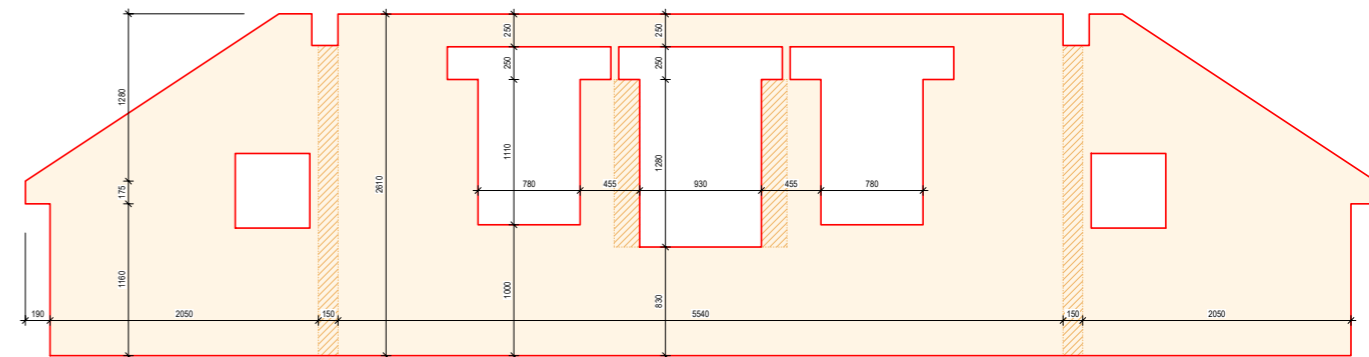

POHLED ZE VNITŘ NA ŠTÍTOVOU FASÁDU

POHLED ZE VNITŘ NA NOVOU PŘIZDÍVKU

PLOCHA NOVÉHO ZDIVA BEZ PŘEKLADŮ VČETNĚ ZALOMENÍ A OSTĚNÍ PROSTŘEDNÍHO OKNA JE 21,14m², PŘI POUŽITÍ TVAROVEK "YTONG KLASIK 150" (600x250x150mm) BUDE POTŘEBA MIN. 145 ks

PŮDORYSNÝ ŘEZ FASÁDOU

LEGENDA

- STÁVAJÍCÍ ZDIVO Z PLÝNÝCH CIHEL
- NOVÉ ZDIVO Z POROBETONOVÝCH TVÁRNIC (přikotvit ke stávaj. zdivu)
- NOVÉ ZDIVO V POHLEDU
- PŘEKRÝVAJÍCÍ SE NOVÉ ZDIVO V POHLEDU