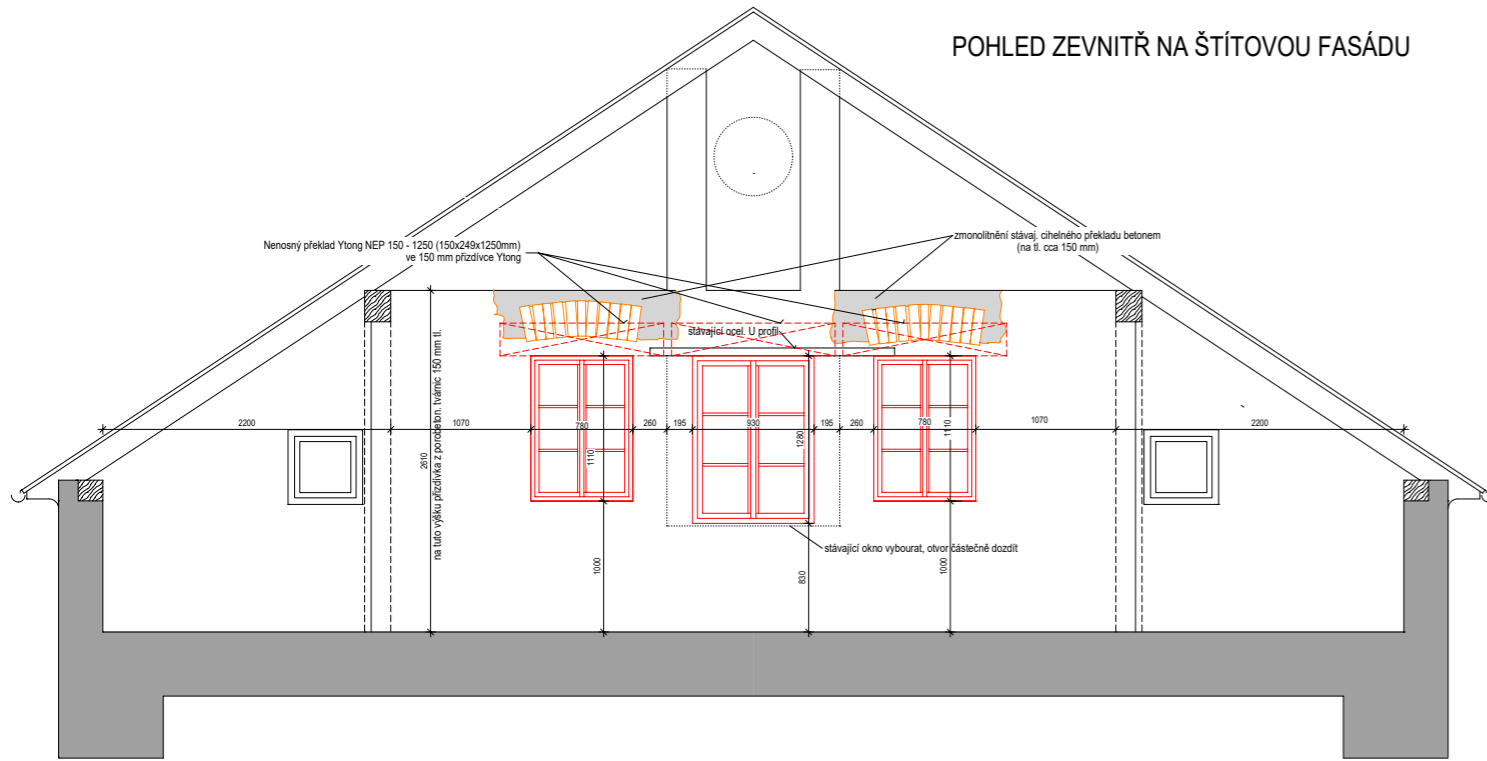

POHLED ZE VNITŘ NA ŠTÍTOVOU FASÁDU

POHLED ZE VNITŘ NA NOVOU PŘIZDÍVKU

PLOCHA NOVÉHO ZDIVA BEZ PŘEKLADŮ VČETNĚ ZALOMENÍ A OSTĚNÍ PROSTŘEDNÍHO OKNA JE 21,14m², PŘI POUŽITÍ TVAROVEK "YTONG KLASIK 150" (600x250x150mm) BUDE POTŘEBA MIN. 145 ks

PŮDORYSNÝ ŘEZ FASÁDOU

LEGENDA

- STÁVAJÍCÍ ZDIVO Z PLÝNÝCH CIHEL
- NOVÉ ZDIVO Z POROBETONOVÝCH TVÁRNIC (přikotvit ke stávaj. zdivu)
- NOVÉ ZDIVO V POHLEDU
- PŘEKRÝVAJÍCÍ SE NOVÉ ZDIVO V POHLEDU