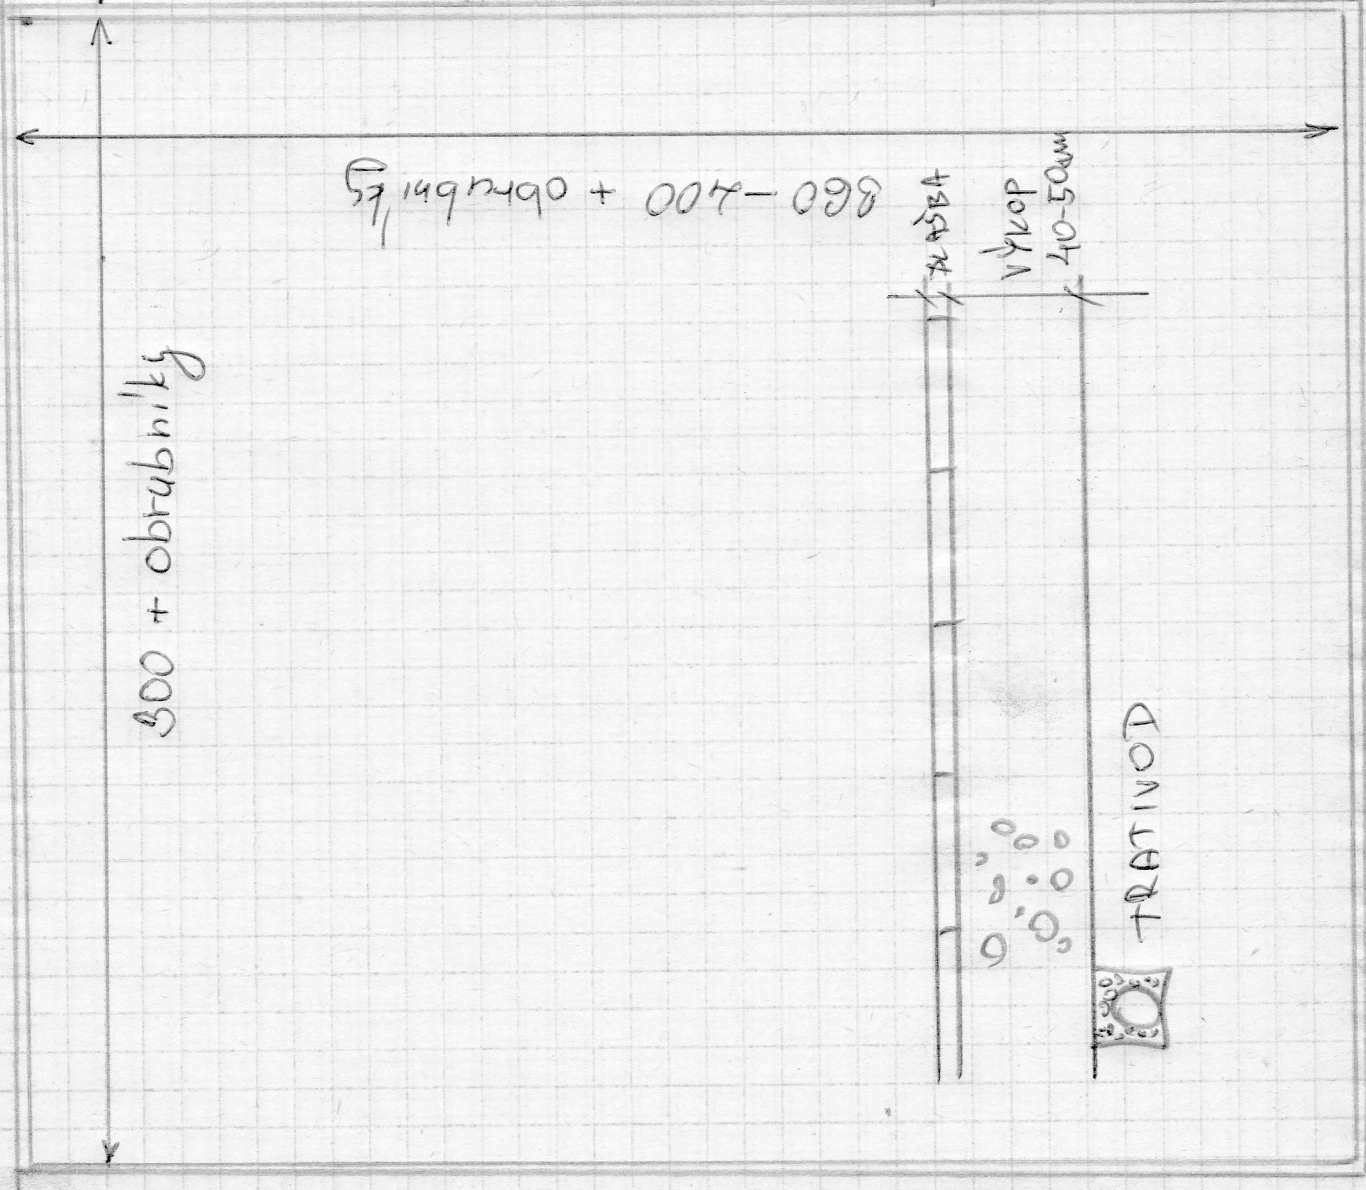

TERASA

v cm

300 + obrubniky

800-400 + obrubniky

DLAZBA

VÝKOP

40-50cm

TRATIVOD

160

80

OBY

DLAZBA 300 x 600 x 60

SVAH

ZEMINA RUCNE

DO HLOUBKY 400-50cm

ODVOZ KOLEČKA → 306m

DO KONTAJNER

R