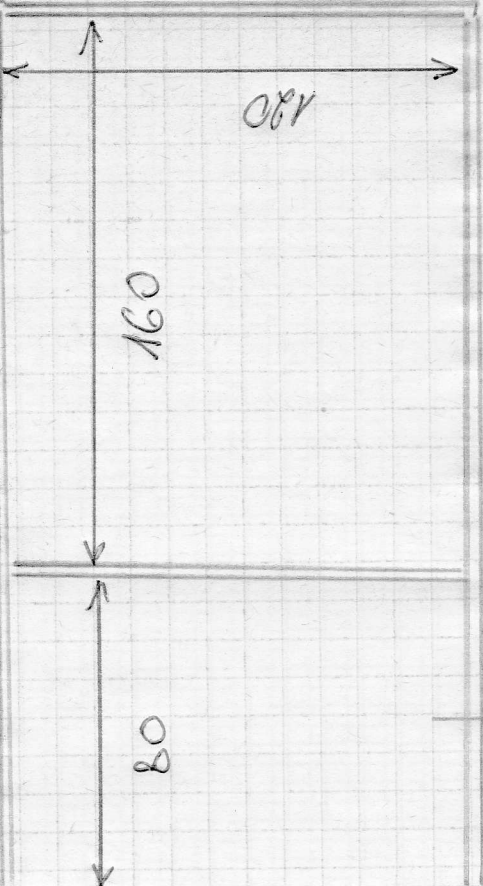

TERASA

v cm

300 + obrubniky

800-400 + obrubniky

DLAZBA

VÝKOP

40-50cm

TRATIVOD

160

80

OBY

DLAZBA 300 x 600 x 60

SVAH

ZEMINA RUCNE

DO HLOUBKY 400-50cm

ODVOZ KOLEČKA → 306m