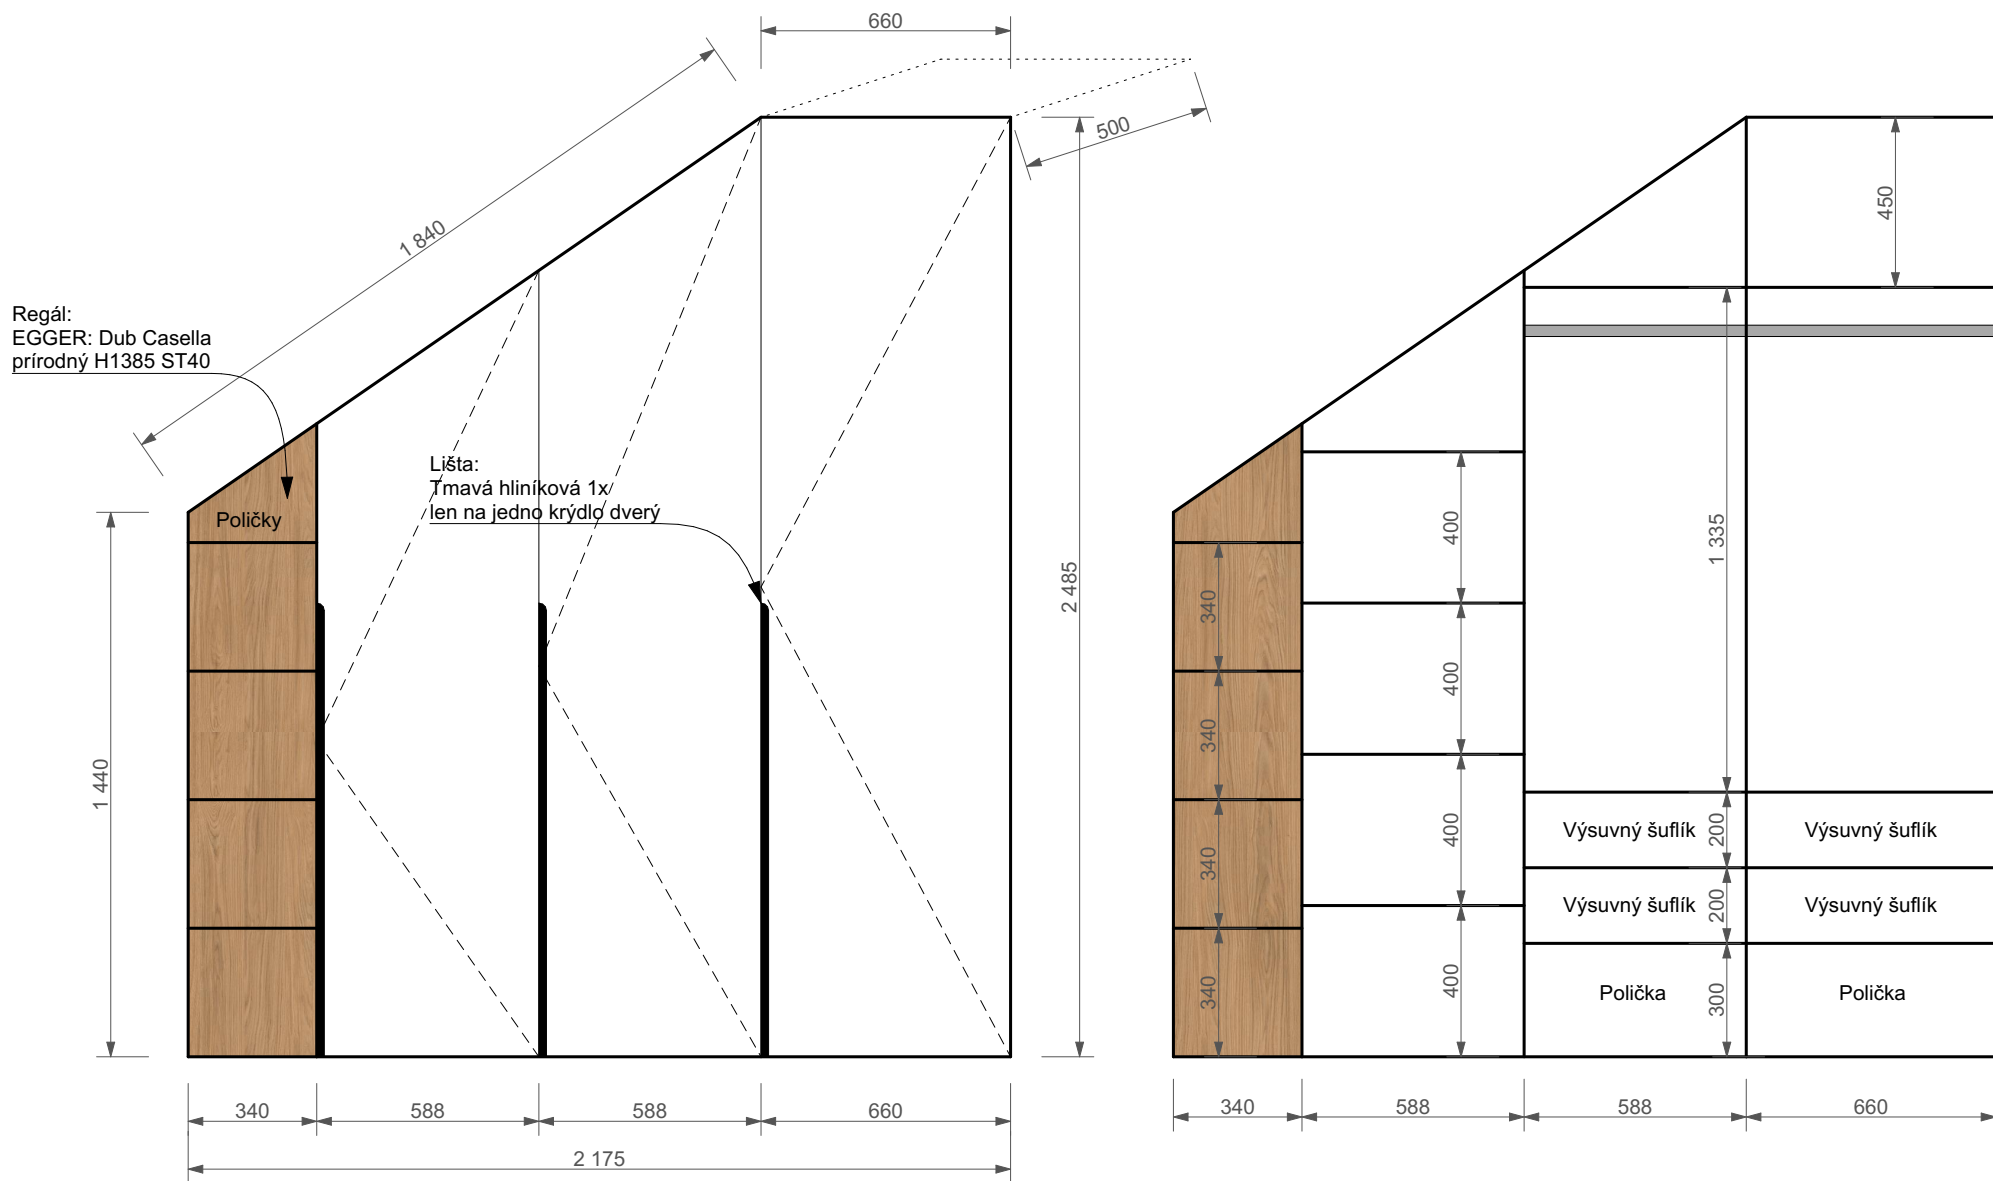

Skriňa pracovňa

Skriňa detska izba

Skriňa spáľňa - Vyzuál_Výkres 1

Skriňa spáľňa - Rozloženie

Výkres 2

Skrinky pod umyvadlá

EGGER: Dub Casella
přírodní H1385 ST40

EGGER: Dub Casella
přírodní H1385 ST40

Skrinky pod umyvadlá