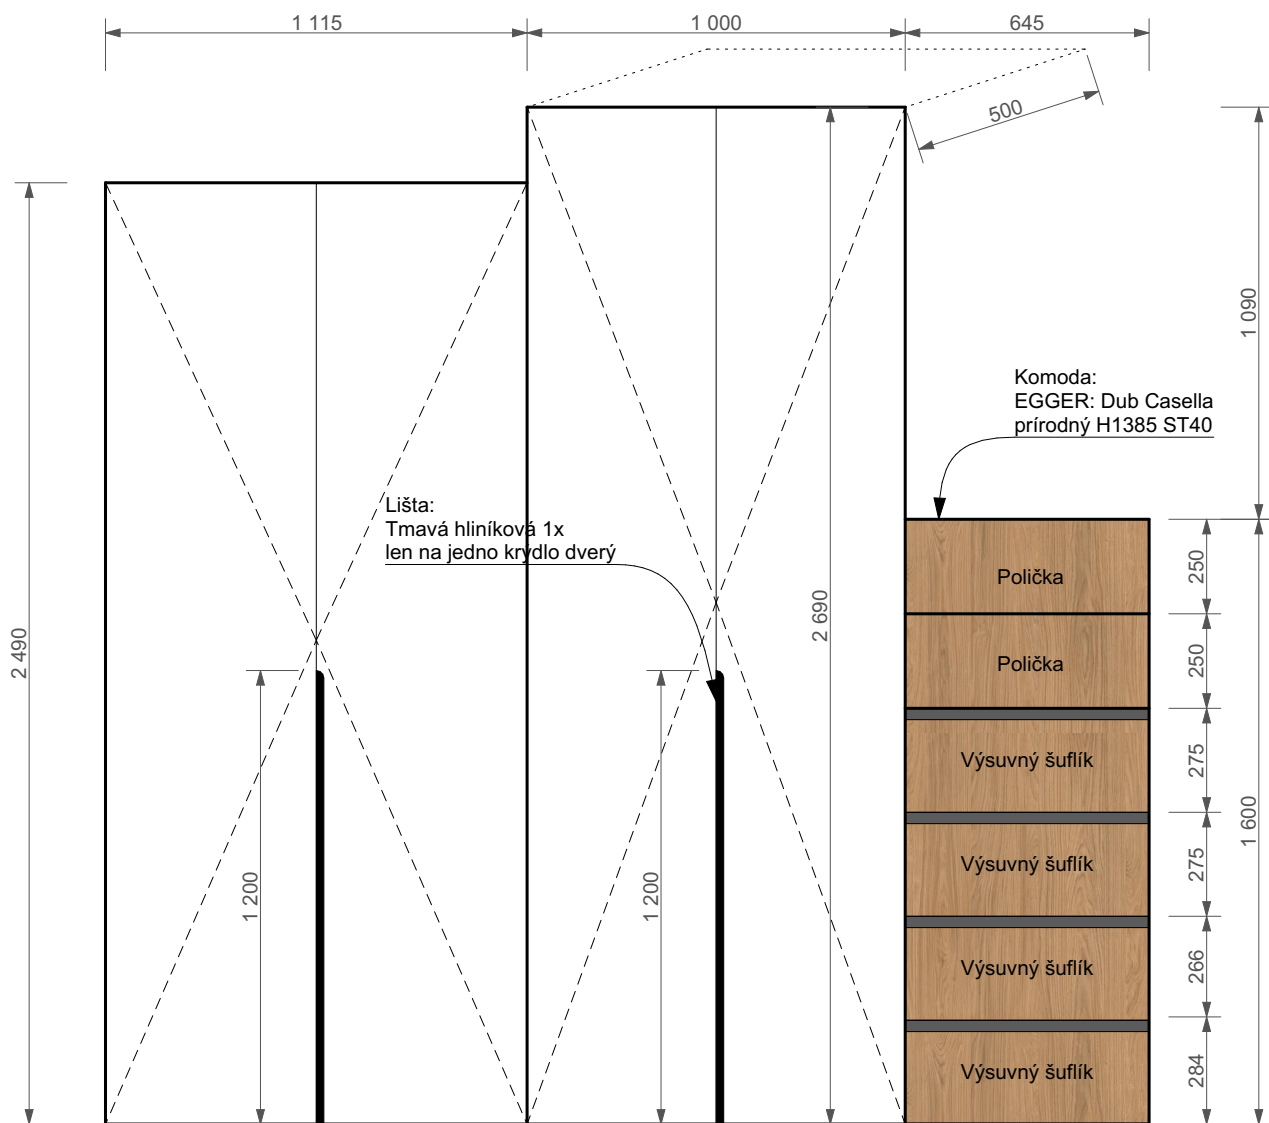

Skriňa pracovňa

Skriňa detska izba

Skriňa spáľňa - Vyzuál_Výkres 1

Skriňa spáľňa - Rozloženie

Výkres 2

Skrinky pod umyvadlá

EGGER: Dub Casella
přírodní H1385 ST40

EGGER: Dub Casella
přírodní H1385 ST40

Skrinky pod umyvadlá