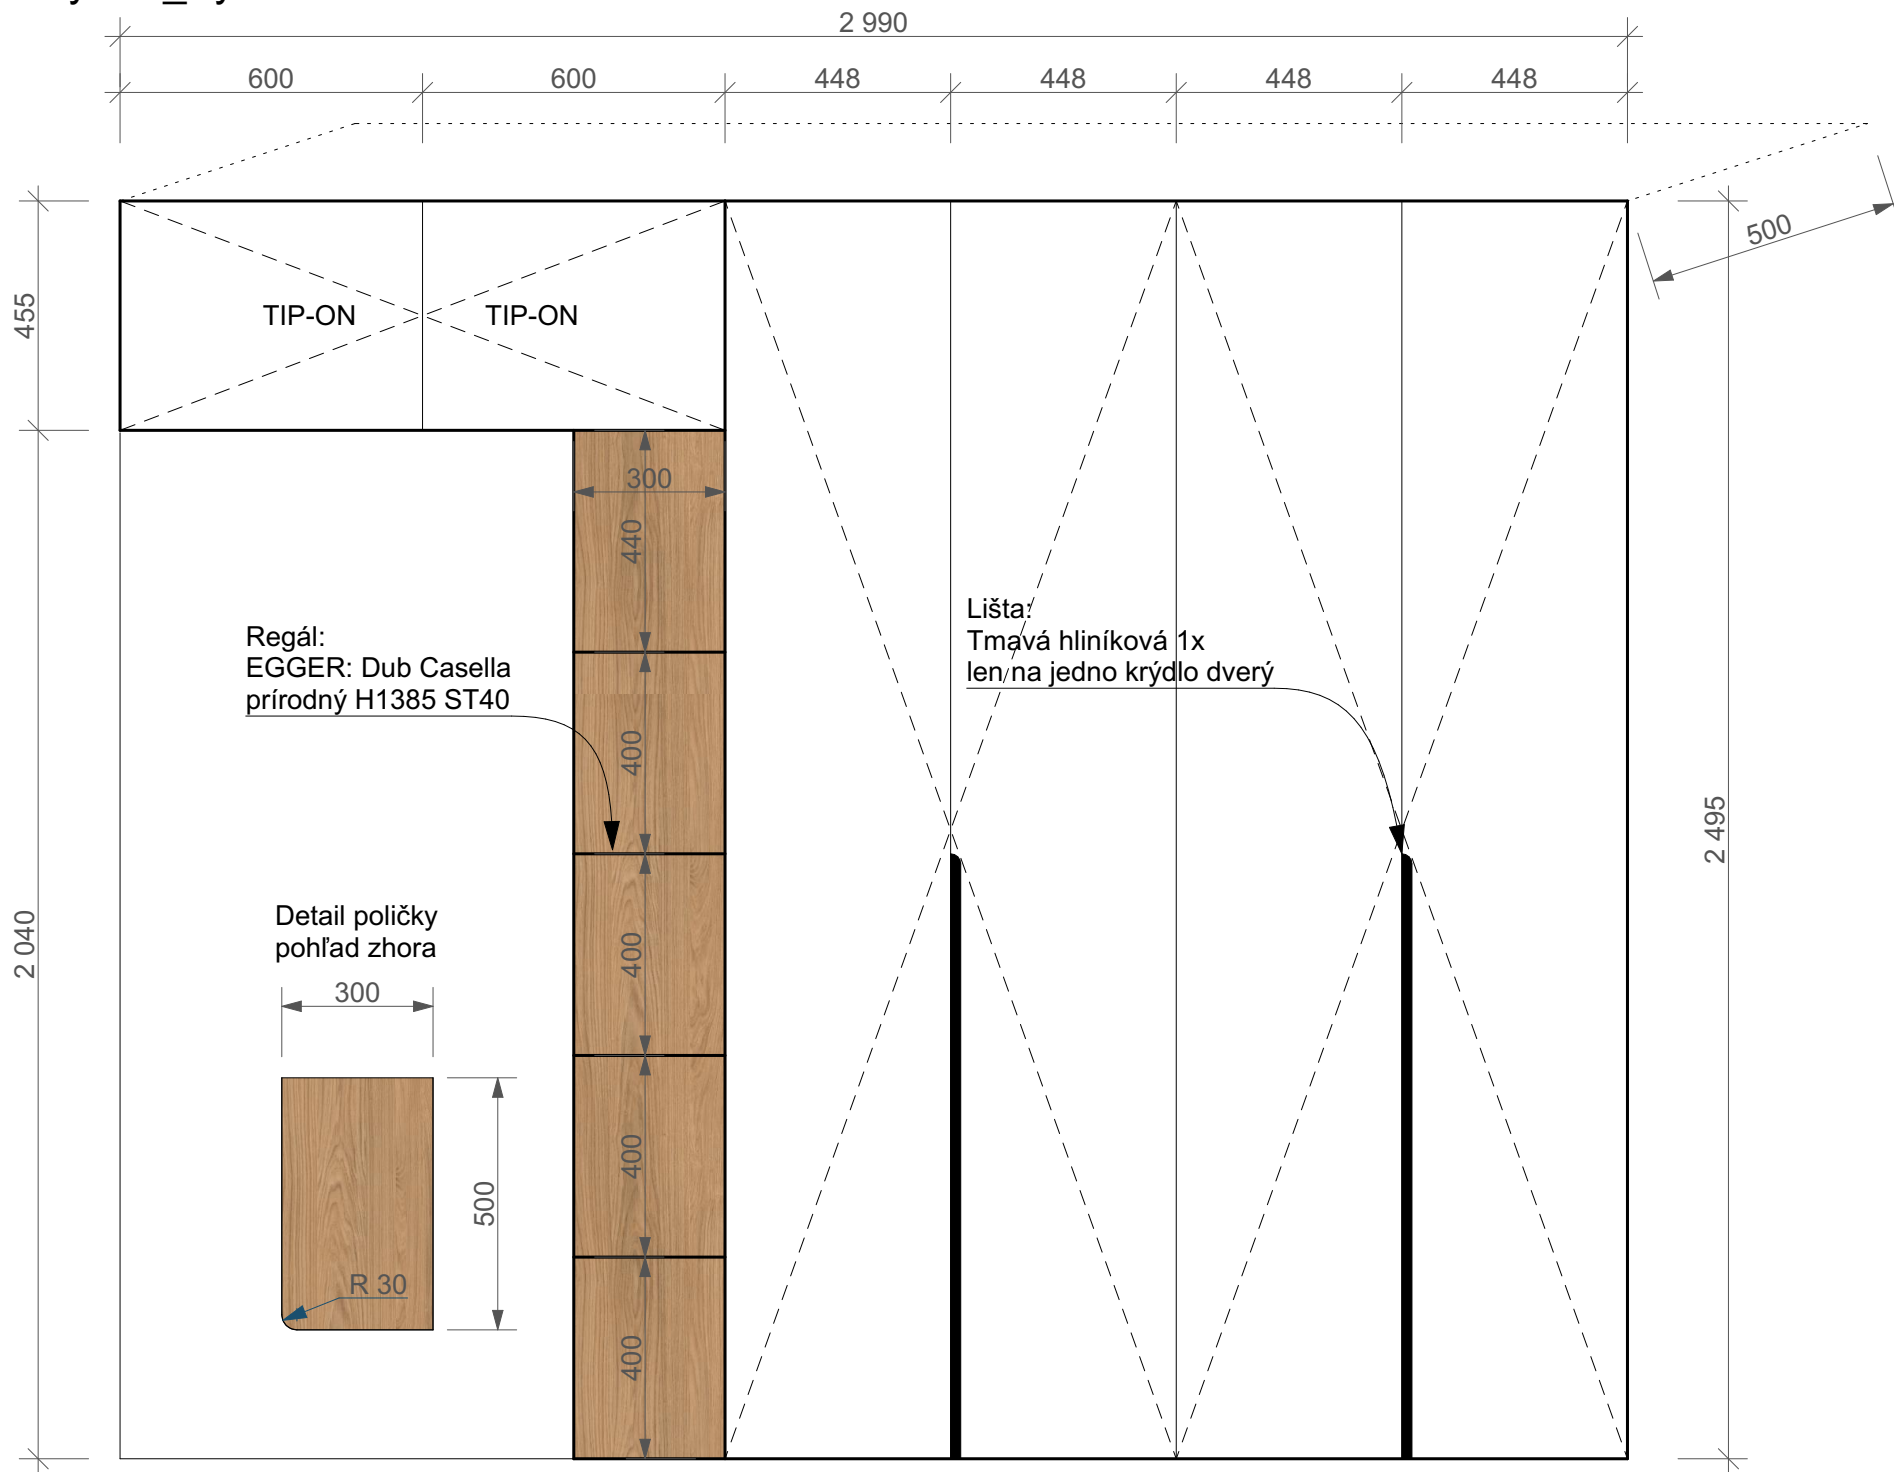

Skriňa pracovňa

Skriňa detska izba

Skriňa spáľňa - Vyzuál_Výkres 1

Skriňa spáľňa - Rozloženie

Výkres 2

Skrinky pod umyvadlá

EGGER: Dub Casella
přírodní H1385 ST40

EGGER: Dub Casella
přírodní H1385 ST40

Skrinky pod umyvadlá