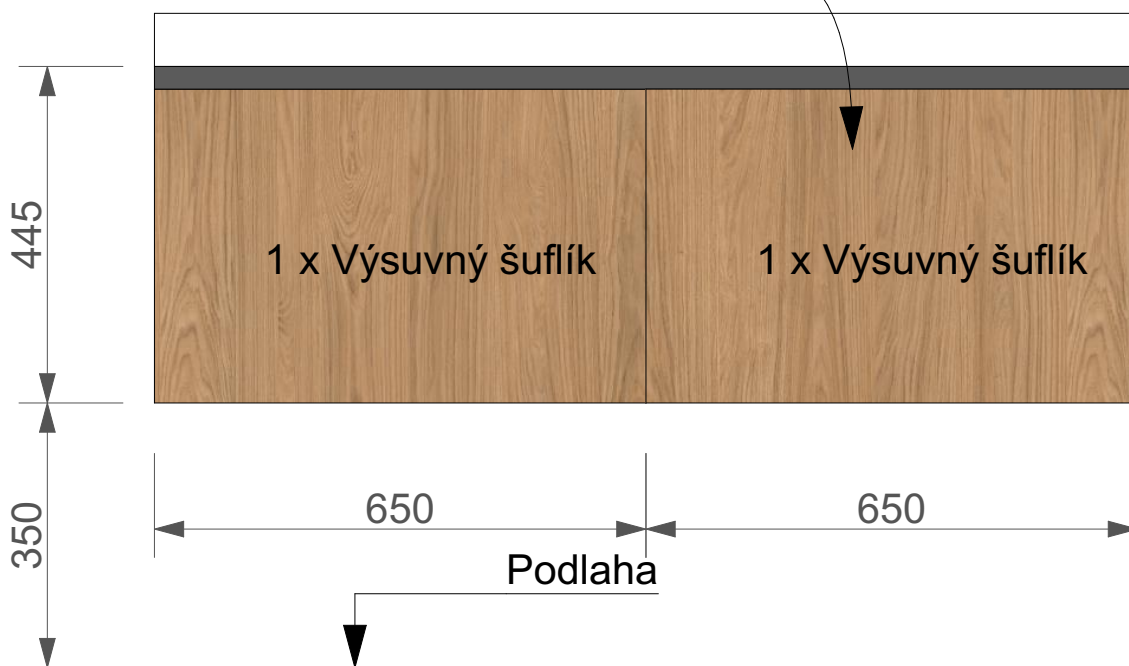

Skriňa pracovňa

Skriňa detska izba

Skriňa spáľňa - Vyzuál_Výkres 1

Skriňa spáľňa - Rozloženie

Výkres 2

Skrinky pod umyvadlá

EGGER: Dub Casella
přírodní H1385 ST40

EGGER: Dub Casella
přírodní H1385 ST40

Skrinky pod umyvadlá