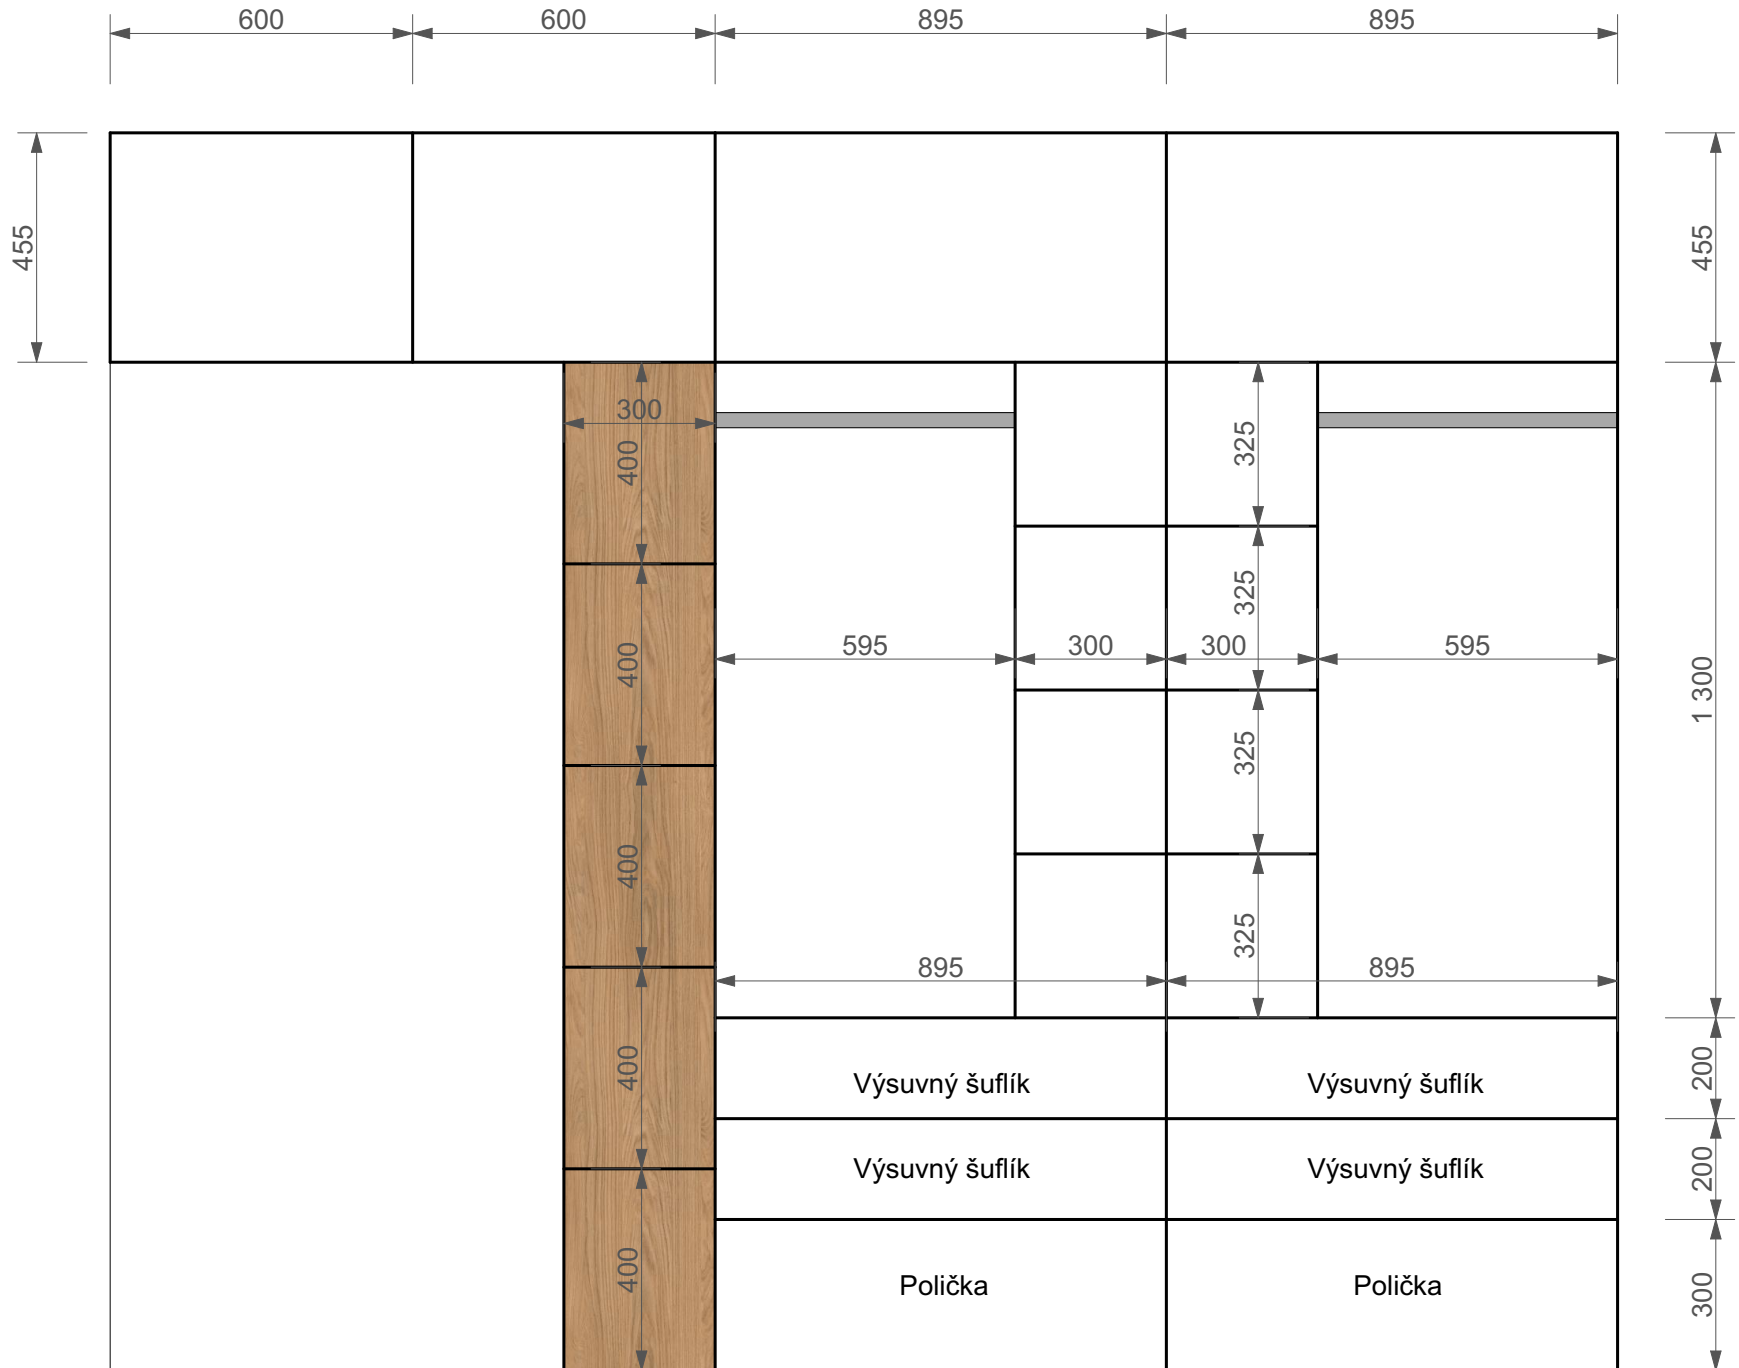

Skriňa pracovňa

Skriňa detska izba

Skriňa spáľňa - Vyzuál_Výkres 1

Skriňa spáľňa - Rozloženie

Výkres 2

Skrinky pod umyvadlá

EGGER: Dub Casella
přírodní H1385 ST40

EGGER: Dub Casella
přírodní H1385 ST40

Skrinky pod umyvadlá