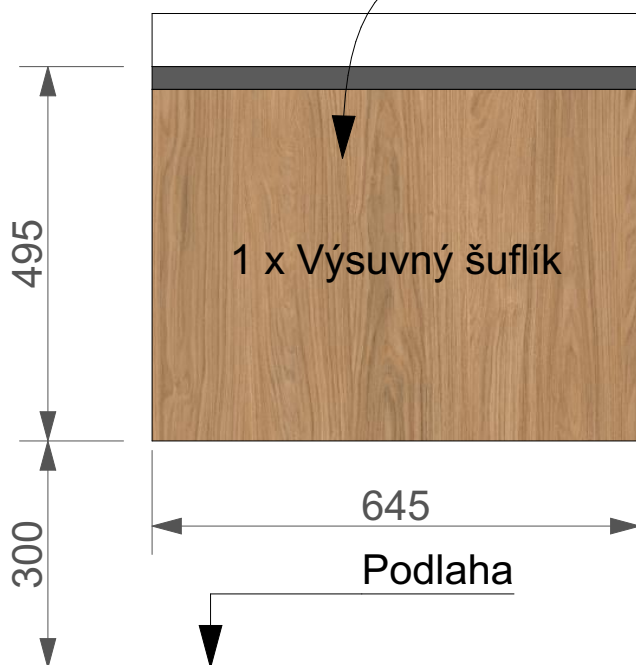

Skriňa pracovňa

Skriňa detska izba

Skriňa spáľňa - Vyzuál_Výkres 1

Skriňa spáľňa - Rozloženie

Výkres 2

Skrinky pod umyvadlá

EGGER: Dub Casella
přírodní H1385 ST40

EGGER: Dub Casella
přírodní H1385 ST40

Skrinky pod umyvadlá