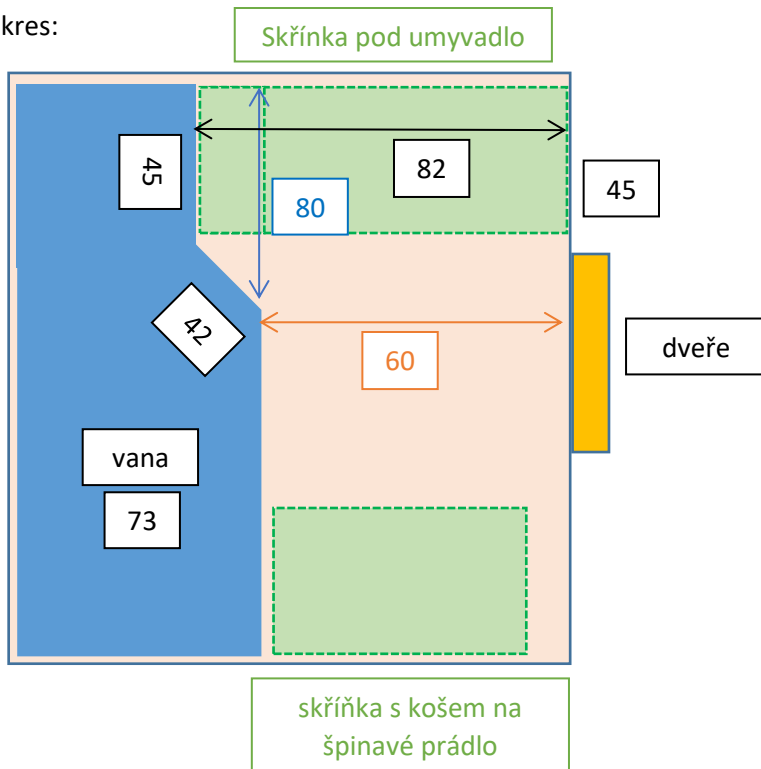

### 1 - Závěsná skříňka pod umyvadlo

- Rozměry: cca š80 x h35 (max40) x v50(?)cm
- Umyvadlo a baterie vlastní
- V odstínu dlažby v kombinaci s bílou

### 2 - Závěsná skříňka s košem na špinavé prádlo

- Rozměry: cca š50 x h 25 (max35) x v50 (dle domluvy)
- V odstínu dlažby v kombinaci s bílou

Foto koupelny:

Nákres:

Inspirace 1:

Inspirace 2.