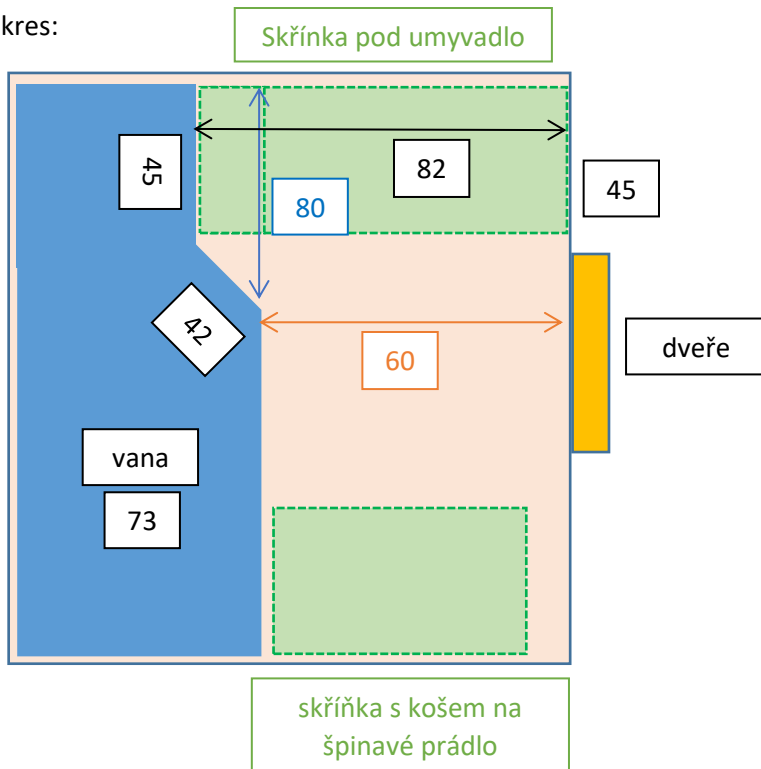

### 1 - Závěsná skříňka pod umyvadlo

- Rozměry: cca š80 x h35 (max40) x v50(?)cm
- Umyvadlo a baterie vlastní
- V odstínu dlažby v kombinaci s bílou

### 2 - Závěsná skříňka s košem na špinavé prádlo

- Rozměry: cca š50 x h 25 (max35) x v50 (dle domluvy)
- V odstínu dlažby v kombinaci s bílou

Foto koupelny:

Nákres:

Inspirace 1:

Inspirace 2.