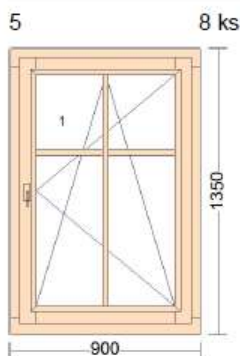

Pozice	Množství	Popis	Cena / ks	Cena celkem
--------	----------	-------	-----------	-------------

3 2 ks

IntNr: DZ20260
 Typ: **Dřevěné okno 88**
 Profil: IV-88
 Dřevina: smrk nastavovaný
 Nátěr Ex/In: **RAL | RAL**
 Rám: rám okenní
 Křídlo: křídlo okenní
 Kování: sklopné klika nahore
 Parametry: název: hodnota:
 krytky **Bronz**
 bezpečnost **3 bezpečnostní body**
 Upozornění: **Změna parametrů u specifických křídel !**
 kř. název: hodnota:
 1 bezpečnost **2 bezpečnostní body**
 Okapnice r: bronz světlý
 Okapnice k: bronz světlý
 Zasklení: 4PTX/16/4PC/16/4PTX, Ar, SW-A/černý (RAL 9005), Ug
 0.60, (3-sklo, tl.44mm)
 Drážka par: venku/uvnitř
 Rozměry: 900mm x 500mm
 Hmotnost: 23 Kg

IntNr: DZ20260
 Typ: **Dřevěné okno 88**
 Profil: IV-88
 Dřevina: smrk nastavovaný
 Nátěr Ex/In: **RAL | RAL**
 Rám: rám okenní
 Křídlo: křídlo okenní
 Kování: otevíravé sklopné levé
 Parametry: název: hodnota:
 krytky **Bronz**
 bezpečnost **3 bezpečnostní body**
 Okapnice r: bronz světlý
 Okapnice k: bronz světlý
 Zasklení: 4PTX/16/4PC/16/4PTX, Ar, SW-A/černý (RAL 9005), Ug
 0.60, (3-sklo, tl.44mm)
 Příčky: 6 x nalepovací s duplexem 30mm
 Drážka par: venku/uvnitř
 Rozměry: 900mm x 1350mm
 Hmotnost: 53 Kg

Pozice	Množství	Popis	Cena / ks	Cena celkem
--------	----------	-------	-----------	-------------

IntNr: DZ20260
 Typ: **Dřevěné okno 88**
 Profil: IV-88
 Dřevina: smrk nastavovaný
 Nátěr Ex/In: **RAL | RAL**
 Rám: rám okenní
 Křídlo: křídlo okenní
 Kování: otevíravé sklopné pravé
 Parametry: název: hodnota:
 krytky **Bronz**
 bezpečnost **3 bezpečnostní body**
 Okapnice r: bronz světlý
 Okapnice k: bronz světlý
 Zasklení: 4PTX/16/4PC/16/4PTX, Ar, SW-A/černý (RAL 9005), Ug
 0.60, (3-sklo, tl.44mm)
 Příčky: 6 x nalepovací s duplexem 30mm
 Drážka par: venku/uvnitř
 Rozměry: 900mm x 1350mm
 Hmotnost: 53 Kg

Okapnice k: bronz světlý Výplň: Kazeta hladká 44mm

Drážka par: zaoblení

Rozměry: 900mm x 2100mm