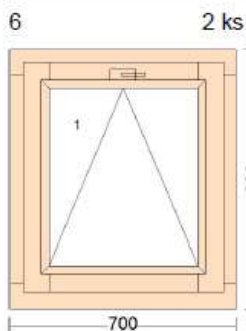

Pozice	Množství	Popis	Cena / ks	Cena celkem
--------	----------	-------	-----------	-------------

3 2 ks

IntNr: DZ20260
 Typ: **Dřevěné okno 88**
 Profil: IV-88
 Dřevina: smrk nastavovaný
 Nátěr Ex/In: **RAL | RAL**
 Rám: rám okenní
 Křídlo: křídlo okenní
 Kování: sklopné klika nahore
 Parametry: název: hodnota:
 krytky **Bronz**
 bezpečnost **3 bezpečnostní body**
 Upozornění: **Změna parametrů u specifických křídel !**
 kř. název: hodnota:
 1 bezpečnost **2 bezpečnostní body**
 Okapnice r: bronz světlý
 Okapnice k: bronz světlý
 Zasklení: 4PTX/16/4PC/16/4PTX, Ar, SW-A/černý (RAL 9005), Ug
 0.60, (3-sklo, tl.44mm)
 Drážka par: venku/uvnitř
 Rozměry: 900mm x 500mm
 Hmotnost: 23 Kg

IntNr: DZ20260
 Typ: **Dřevěné okno 88**
 Profil: IV-88
 Dřevina: smrk nastavovaný
 Nátěr Ex/In: **RAL | RAL**
 Rám: rám okenní
 Křídlo: křídlo okenní
 Kování: otevíravé sklopné levé
 Parametry: název: hodnota:
 krytky **Bronz**
 bezpečnost **3 bezpečnostní body**
 Okapnice r: bronz světlý
 Okapnice k: bronz světlý
 Zasklení: 4PTX/16/4PC/16/4PTX, Ar, SW-A/černý (RAL 9005), Ug
 0.60, (3-sklo, tl.44mm)
 Příčky: 6 x nalepovací s duplexem 30mm
 Drážka par: venku/uvnitř
 Rozměry: 900mm x 1350mm
 Hmotnost: 53 Kg

Pozice	Množství	Popis	Cena / ks	Cena celkem
--------	----------	-------	-----------	-------------

IntNr: DZ20260
 Typ: **Dřevěné okno 88**
 Profil: IV-88
 Dřevina: smrk nastavovaný
 Nátěr Ex/In: **RAL | RAL**
 Rám: rám okenní
 Křídlo: křídlo okenní
 Kování: otevíravé sklopné pravé
 Parametry: název: hodnota:
 krytky **Bronz**
 bezpečnost **3 bezpečnostní body**
 Okapnice r: bronz světlý
 Okapnice k: bronz světlý
 Zasklení: 4PTX/16/4PC/16/4PTX, Ar, SW-A/černý (RAL 9005), Ug
 0.60, (3-sklo, tl.44mm)
 Příčky: 6 x nalepovací s duplexem 30mm
 Drážka par: venku/uvnitř
 Rozměry: 900mm x 1350mm
 Hmotnost: 53 Kg

Okapnice k: bronz světlý Výplň: Kazeta hladká 44mm

Drážka par: zaoblení

Rozměry: 900mm x 2100mm