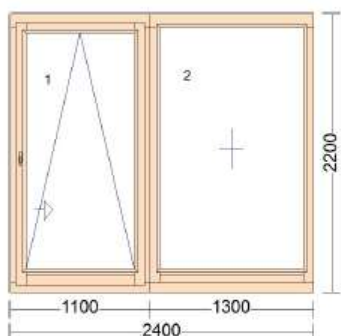

Pozice	Množství	Popis	Cena / ks	Cena celkem
9	2 ks	IntNr: DZ20660 Typ: Dřevěné okno 88 (sestava) Profil: IV-88 Dřevina: smrk nastavovaný Nátěr Ex/In: RAL | RAL Rám: 2 x rám okenní Křídlo: křídlo balkonové H080-D133, fix dorovnání H000-D133 Kování: PSK 160 levé, pevně v rámu Parametry: název: hodnota: krytky Bronz bezpečnost 2 bezpečnostní body Okapnice r: bronz světlý Okapnice k: bronz světlý Zasklení: 2 x 4PTX/16/4PC/16/4PTX, Ar, SW-A/černý (RAL 9005), Ug 0.60, (3-sklo, tl.44mm) Spoj: dvojdřážka | dvojdřážka Drážka par: 2 x venku Rozměry: 2400mm x 2200mm Hmotnost: 200 Kg