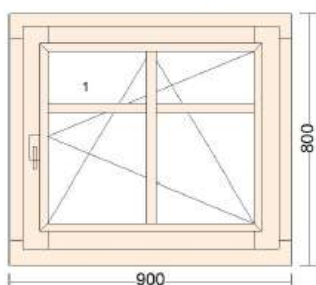

Pozice	Množství	Popis	Cena / ks	Cena celkem
--------	----------	-------	-----------	-------------

1 2 ks

IntNr: DZ20260
 Typ: **Dřevěné okno 88**
 Profil: IV-88
 Dřevina: smrk nastavovaný
 Nátěr Ex/In: **RAL | RAL**
 Rám: rám okenní
 Křídlo: křídlo okenní
 Kování: otevíravé sklopné levé
 Parametry: název: hodnota:
 krytky **Bronz**
 bezpečnost **3 bezpečnostní body**
 Okapnice r: bronz světlý
 Okapnice k: bronz světlý
 Zasklení: 4PTX/16/4PC/16/4PTX, Ar, SW-A/černý (RAL 9005), Ug
 0.60, (3-sklo, tl.44mm)
 Příčky: 6 x nalepovací s duplexem 30mm
 Drážka par: venku/uvnitř
 Rozměry: 900mm x 950mm
 Hmotnost: 39 Kg

2 2 ks

IntNr: DZ20260
 Typ: **Dřevěné okno 88**
 Profil: IV-88
 Dřevina: smrk nastavovaný
 Nátěr Ex/In: **RAL | RAL**
 Rám: rám okenní
 Křídlo: křídlo okenní
 Kování: otevíravé sklopné pravé
 Parametry: název: hodnota:
 krytky **Bronz**
 bezpečnost **3 bezpečnostní body**
 Okapnice r: bronz světlý
 Okapnice k: bronz světlý
 Zasklení: 4PTX/16/4PC/16/4PTX, Ar, SW-A/černý (RAL 9005), Ug
 0.60, (3-sklo, tl.44mm)
 Příčky: 6 x nalepovací s duplexem 30mm
 Drážka par: venku/uvnitř
 Rozměry: 900mm x 800mm
 Hmotnost: 33 Kg

Okapnice k: bronz světlý Výplň: Kazeta hladká 44mm

Drážka par: zaoblení

Rozměry: 900mm x 2100mm