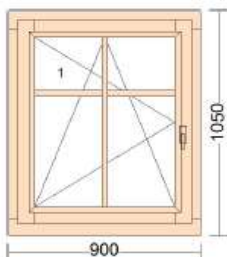

Pozice	Množství	Popis	Cena / ks	Cena celkem
7	2 ks	IntNr: DZ20260 Typ: Dřevěné okno 88 Profil: IV-88 Dřevina: smrk nastavovaný Nátěr Ex/In: RAL | RAL Rám: rám okenní Křídlo: křídlo okenní Kování: otevíravé sklopné levé Parametry: název: hodnota: krytky Bronz bezpečnost 3 bezpečnostní body Okapnice r: bronz světlý Okapnice k: bronz světlý Zasklení: 4PTX/16/4PC/16/4PTX, Ar, SW-A/černý (RAL 9005), Ug 0.60, (3-sklo, tl.44mm) Příčky: 6 x nalepovací s duplexem 30mm Drážka par: venku/uvnitř Rozměry: 900mm x 1050mm Hmotnost: 42 Kg