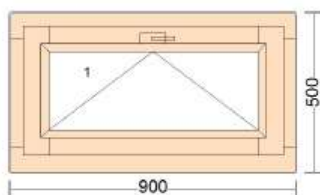

Pozice	Množství	Popis	Cena / ks	Cena celkem
--------	----------	-------	-----------	-------------

1 2 ks

IntNr: DZ20260
 Typ: **Dřevěné okno 88**
 Profil: IV-88
 Dřevina: smrk nastavovaný
 Nátěr Ex/In: **RAL | RAL**
 Rám: rám okenní
 Křídlo: křídlo okenní
 Kování: otevíravé sklopné levé
 Parametry: název: hodnota:
 krytky **Bronz**
 bezpečnost **3 bezpečnostní body**
 Okapnice r: bronz světlý
 Okapnice k: bronz světlý
 Zasklení: 4PTX/16/4PC/16/4PTX, Ar, SW-A/černý (RAL 9005), Ug
 0.60, (3-sklo, tl.44mm)
 Příčky: 6 x nalepovací s duplexem 30mm
 Drážka par: venku/uvnitř
 Rozměry: 900mm x 950mm
 Hmotnost: 39 Kg

2 2 ks

IntNr: DZ20260
 Typ: **Dřevěné okno 88**
 Profil: IV-88
 Dřevina: smrk nastavovaný
 Nátěr Ex/In: **RAL | RAL**
 Rám: rám okenní
 Křídlo: křídlo okenní
 Kování: otevíravé sklopné pravé
 Parametry: název: hodnota:
 krytky **Bronz**
 bezpečnost **3 bezpečnostní body**
 Okapnice r: bronz světlý
 Okapnice k: bronz světlý
 Zasklení: 4PTX/16/4PC/16/4PTX, Ar, SW-A/černý (RAL 9005), Ug
 0.60, (3-sklo, tl.44mm)
 Příčky: 6 x nalepovací s duplexem 30mm
 Drážka par: venku/uvnitř
 Rozměry: 900mm x 800mm
 Hmotnost: 33 Kg

Pozice	Množství	Popis	Cena / ks	Cena celkem
--------	----------	-------	-----------	-------------

3 2 ks

IntNr: DZ20260
 Typ: **Dřevěné okno 88**
 Profil: IV-88
 Dřevina: smrk nastavovaný
 Nátěr Ex/In: **RAL | RAL**
 Rám: rám okenní
 Křídlo: křídlo okenní
 Kování: sklopné klika nahore
 Parametry: název: hodnota:
 krytky **Bronz**
 bezpečnost **3 bezpečnostní body**
 Upozornění: **Změna parametrů u specifických křídel !**
 kř. název: hodnota:
 1 bezpečnost **2 bezpečnostní body**
 Okapnice r: bronz světlý
 Okapnice k: bronz světlý
 Zasklení: 4PTX/16/4PC/16/4PTX, Ar, SW-A/černý (RAL 9005), Ug
 0.60, (3-sklo, tl.44mm)
 Drážka par: venku/uvnitř
 Rozměry: 900mm x 500mm
 Hmotnost: 23 Kg

Okapnice k: bronz světlý Výplň: Kazeta hladká 44mm

Drážka par: zaoblení

Rozměry: 900mm x 2100mm