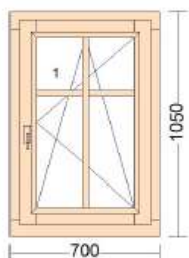

8	4 ks	IntNr: DZ20260 Typ: Dřevěné okno 88 Profil: IV-88 Dřevina: smrk nastavovaný Nátěr Ex/In: RAL | RAL Rám: rám okenní Křídlo: křídlo okenní Kování: otevíravé sklopné pravé Parametry: název: hodnota: krytky Bronz bezpečnost 3 bezpečnostní body Okapnice r: bronz světlý Okapnice k: bronz světlý Zasklení: 4PTX/16/4PC/16/4PTX, Ar, SW-A/černý (RAL 9005), Ug 0.60, (3-sklo, tl.44mm) Příčky: 6 x nalepovací s duplexem 30mm Drážka par: venku/uvnitř Rozměry: 700mm x 1050mm Hmotnost: 34 Kg