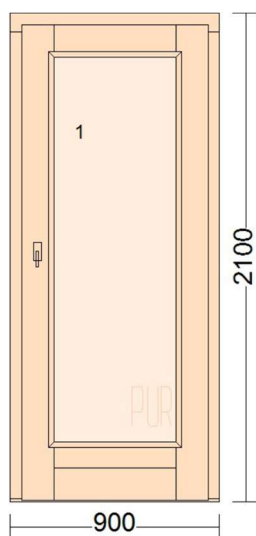

Vchodové dveře jednoduché – 4ks

Typ: **Dřevěné dveře**

Profil: IV-88 Dřevina: smrk nastavovaný

Nátěr Ex/In: **RAL** | **RAL** Rám: rám VD s prahem Křídlo: křídlo VD H139-D251

Kování: Tříbodový zámek pravé AS2500

Okapnice k: bronz světlý Výplň: Kazeta hladká 44mm

Drážka par: zaoblení

Rozměry: 900mm x 2100mm