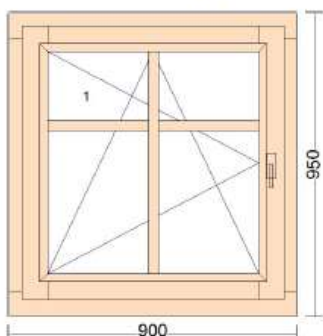

Pozice	Množství	Popis	Cena / ks	Cena celkem
--------	----------	-------	-----------	-------------

1 2 ks

IntNr: DZ20260
 Typ: **Dřevěné okno 88**
 Profil: IV-88
 Dřevina: smrk nastavovaný
 Nátěr Ex/In: **RAL | RAL**
 Rám: rám okenní
 Křídlo: křídlo okenní
 Kování: otevíravé sklopné levé
 Parametry: název: hodnota:
 krytky **Bronz**
 bezpečnost **3 bezpečnostní body**
 Okapnice r: bronz světlý
 Okapnice k: bronz světlý
 Zasklení: 4PTX/16/4PC/16/4PTX, Ar, SW-A/černý (RAL 9005), Ug
 0.60, (3-sklo, tl.44mm)
 Příčky: 6 x nalepovací s duplexem 30mm
 Drážka par: venku/uvnitř
 Rozměry: 900mm x 950mm
 Hmotnost: 39 Kg

2 2 ks

IntNr: DZ20260
 Typ: **Dřevěné okno 88**
 Profil: IV-88
 Dřevina: smrk nastavovaný
 Nátěr Ex/In: **RAL | RAL**
 Rám: rám okenní
 Křídlo: křídlo okenní
 Kování: otevíravé sklopné pravé
 Parametry: název: hodnota:
 krytky **Bronz**
 bezpečnost **3 bezpečnostní body**
 Okapnice r: bronz světlý
 Okapnice k: bronz světlý
 Zasklení: 4PTX/16/4PC/16/4PTX, Ar, SW-A/černý (RAL 9005), Ug
 0.60, (3-sklo, tl.44mm)
 Příčky: 6 x nalepovací s duplexem 30mm
 Drážka par: venku/uvnitř
 Rozměry: 900mm x 800mm
 Hmotnost: 33 Kg

Okapnice k: bronz světlý Výplň: Kazeta hladká 44mm

Drážka par: zaoblení

Rozměry: 900mm x 2100mm