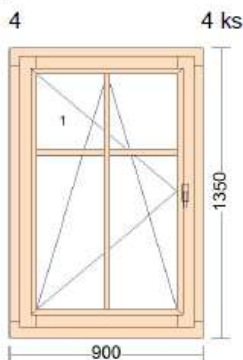

Pozice	Množství	Popis	Cena / ks	Cena celkem
--------	----------	-------	-----------	-------------

1 2 ks

IntNr: DZ20260
 Typ: **Dřevěné okno 88**
 Profil: IV-88
 Dřevina: smrk nastavovaný
 Nátěr Ex/In: **RAL | RAL**
 Rám: rám okenní
 Křídlo: křídlo okenní
 Kování: otevíravé sklopné levé
 Parametry: název: hodnota:
 krytky **Bronz**
 bezpečnost **3 bezpečnostní body**
 Okapnice r: bronz světlý
 Okapnice k: bronz světlý
 Zasklení: 4PTX/16/4PC/16/4PTX, Ar, SW-A/černý (RAL 9005), Ug
 0.60, (3-sklo, tl.44mm)
 Příčky: 6 x nalepovací s duplexem 30mm
 Drážka par: venku/uvnitř
 Rozměry: 900mm x 950mm
 Hmotnost: 39 Kg

2 2 ks

IntNr: DZ20260
 Typ: **Dřevěné okno 88**
 Profil: IV-88
 Dřevina: smrk nastavovaný
 Nátěr Ex/In: **RAL | RAL**
 Rám: rám okenní
 Křídlo: křídlo okenní
 Kování: otevíravé sklopné pravé
 Parametry: název: hodnota:
 krytky **Bronz**
 bezpečnost **3 bezpečnostní body**
 Okapnice r: bronz světlý
 Okapnice k: bronz světlý
 Zasklení: 4PTX/16/4PC/16/4PTX, Ar, SW-A/černý (RAL 9005), Ug
 0.60, (3-sklo, tl.44mm)
 Příčky: 6 x nalepovací s duplexem 30mm
 Drážka par: venku/uvnitř
 Rozměry: 900mm x 800mm
 Hmotnost: 33 Kg

Pozice	Množství	Popis	Cena / ks	Cena celkem
--------	----------	-------	-----------	-------------

3 2 ks

IntNr: DZ20260
 Typ: **Dřevěné okno 88**
 Profil: IV-88
 Dřevina: smrk nastavovaný
 Nátěr Ex/In: **RAL | RAL**
 Rám: rám okenní
 Křídlo: křídlo okenní
 Kování: sklopné klika nahore
 Parametry: název: hodnota:
 krytky **Bronz**
 bezpečnost **3 bezpečnostní body**
 Upozornění: **Změna parametrů u specifických křídel !**
 kř. název: hodnota:
 1 bezpečnost **2 bezpečnostní body**
 Okapnice r: bronz světlý
 Okapnice k: bronz světlý
 Zasklení: 4PTX/16/4PC/16/4PTX, Ar, SW-A/černý (RAL 9005), Ug
 0.60, (3-sklo, tl.44mm)
 Drážka par: venku/uvnitř
 Rozměry: 900mm x 500mm
 Hmotnost: 23 Kg

Okapnice k: bronz světlý Výplň: Kazeta hladká 44mm

Drážka par: zaoblení

Rozměry: 900mm x 2100mm