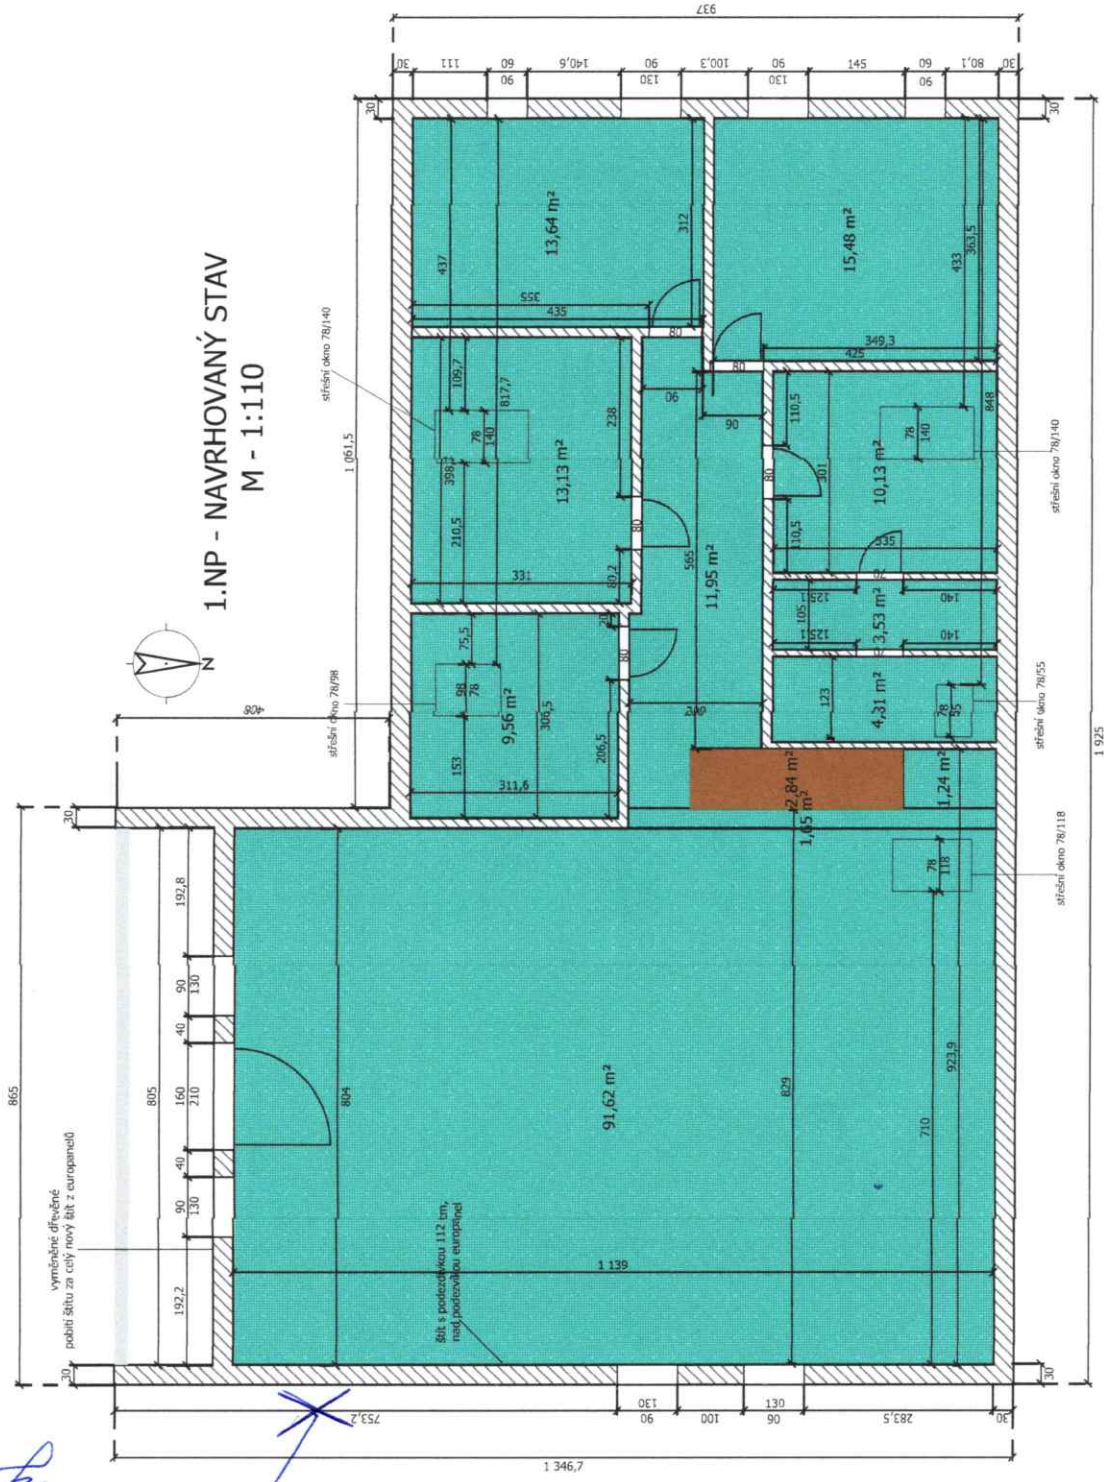

1.NP - NAVRHOVANÝ STAV M - 1:110

*teplina 'Carpaccio'
bude umístěna přímo
od budovy*