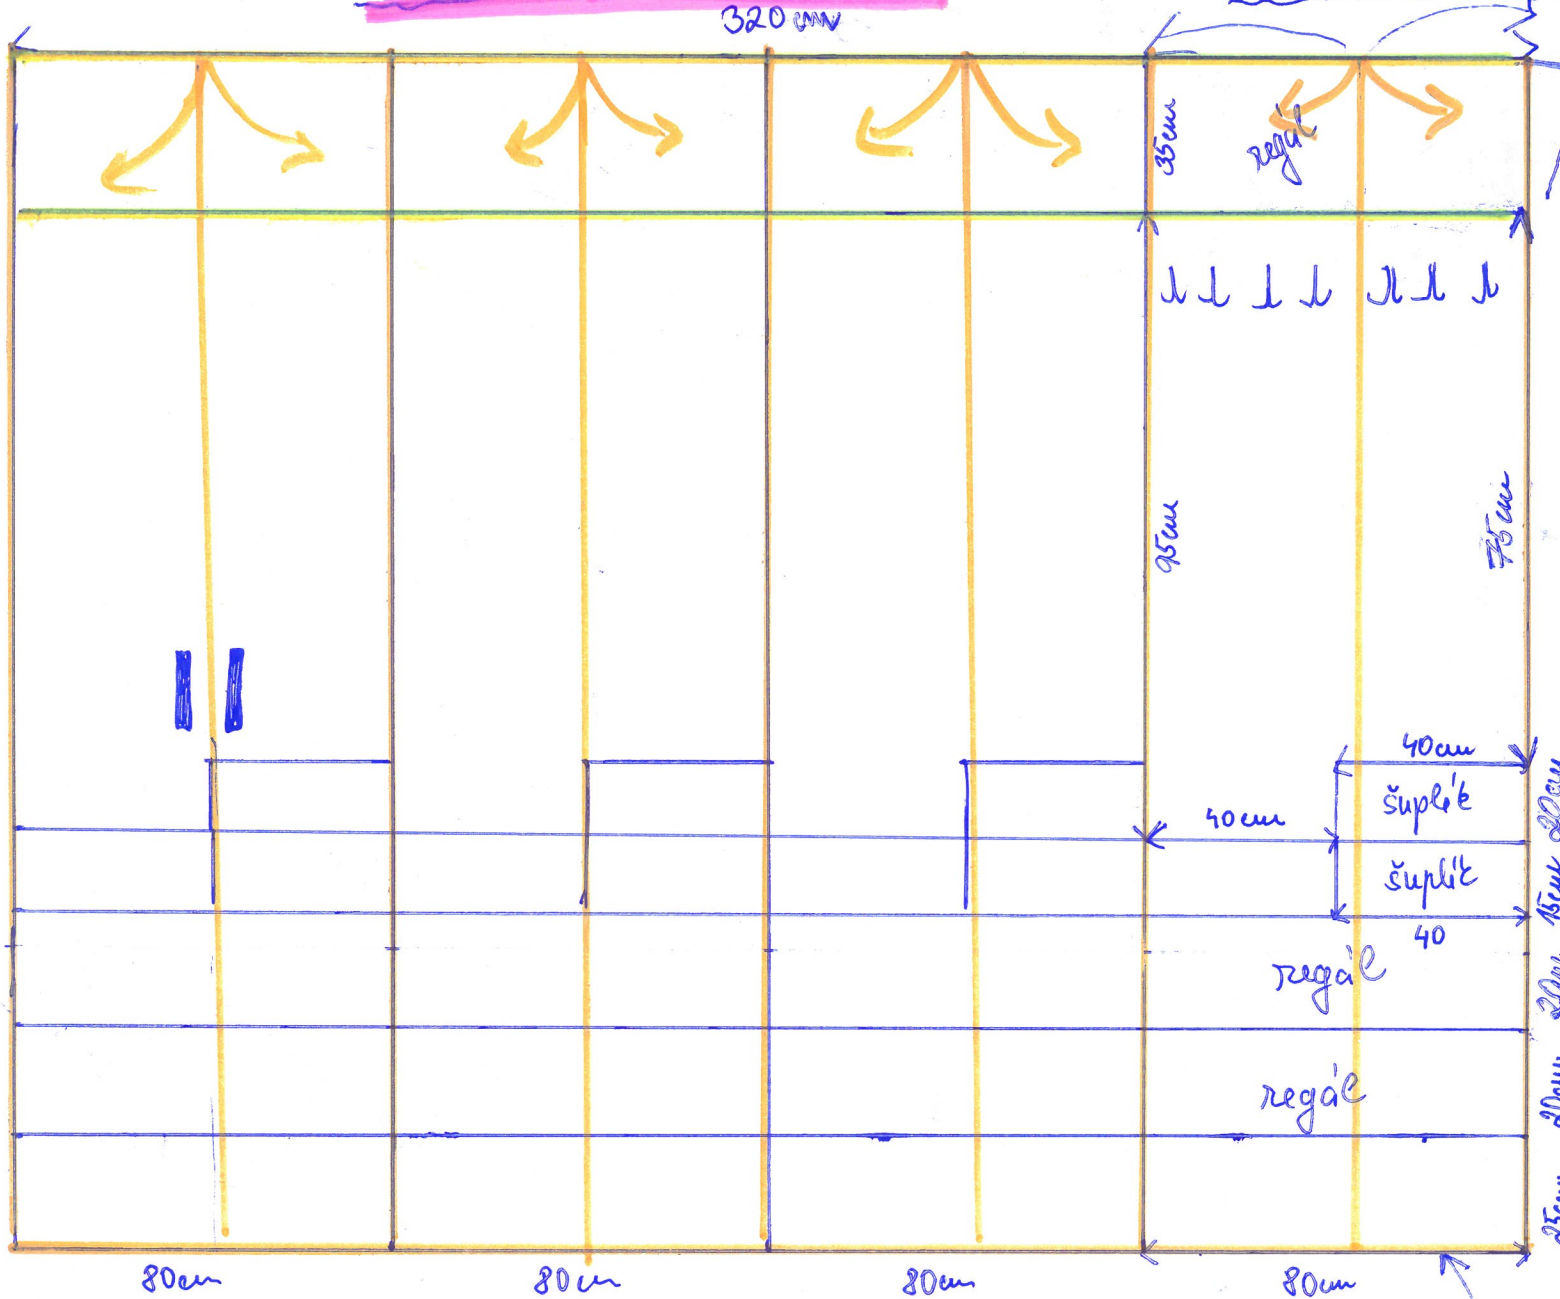

VERANDA - SKŘÍNĚ

320 mm

rozdělení stěny z hlediska úpravy otevírací

lednice? NEBO?

aloučka max. 40cm

"rošt z kůže"

↑ 25cm od podlahy