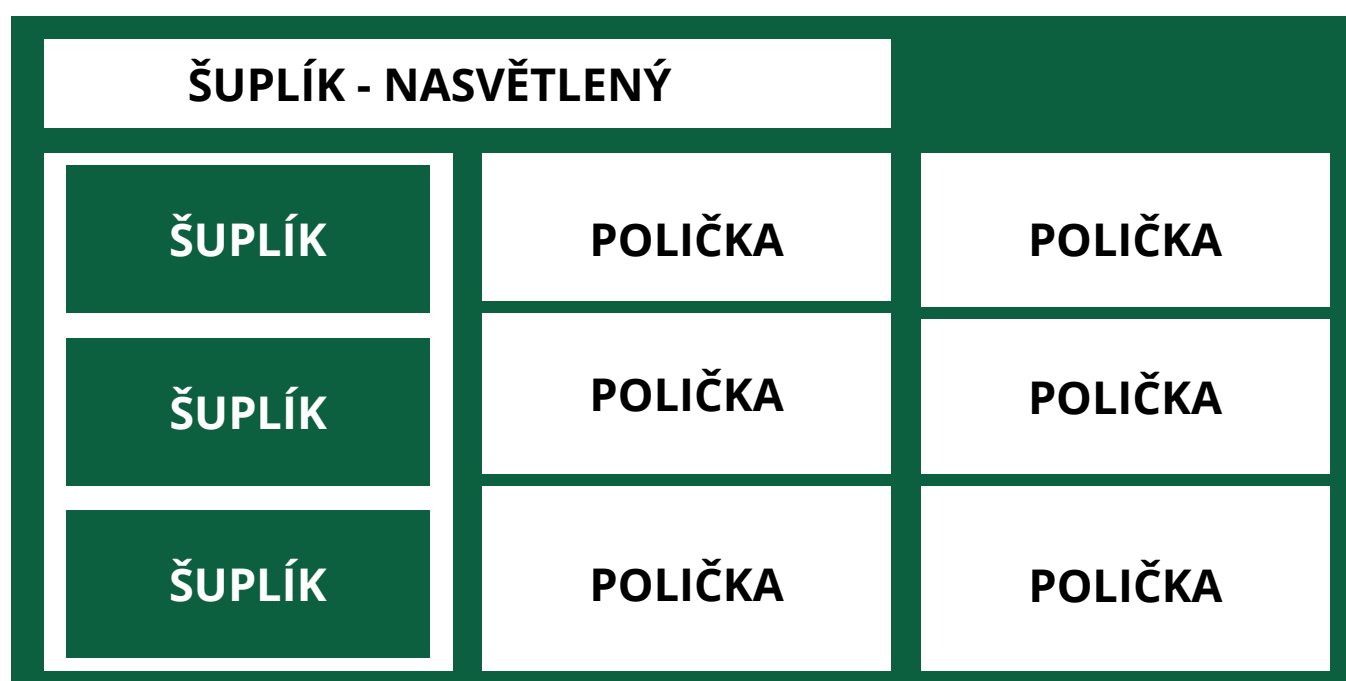

CELKOVÉ PROVEDENÍ -  
BÍLÁ BARVA - LESKLÁ  
NASVĚTLENÉ PRODEJNÍ  
ŠUPLÍKY VIDITELNÉ PŘI  
POHLEDU ZHORA

Prodejní pult pohled zákazníka

Délka: 200 cm

Hloubka 60 cm

Výška: 100 cm

Prodejní pult - pohled od obsluhy

Délka: 200 cm

Hloubka 60 cm

Výška: 100 cm

Prodejní pult - pohled - vrchní

Délka: 200 cm

Hloubka 60 cm

Výška: 100 cm