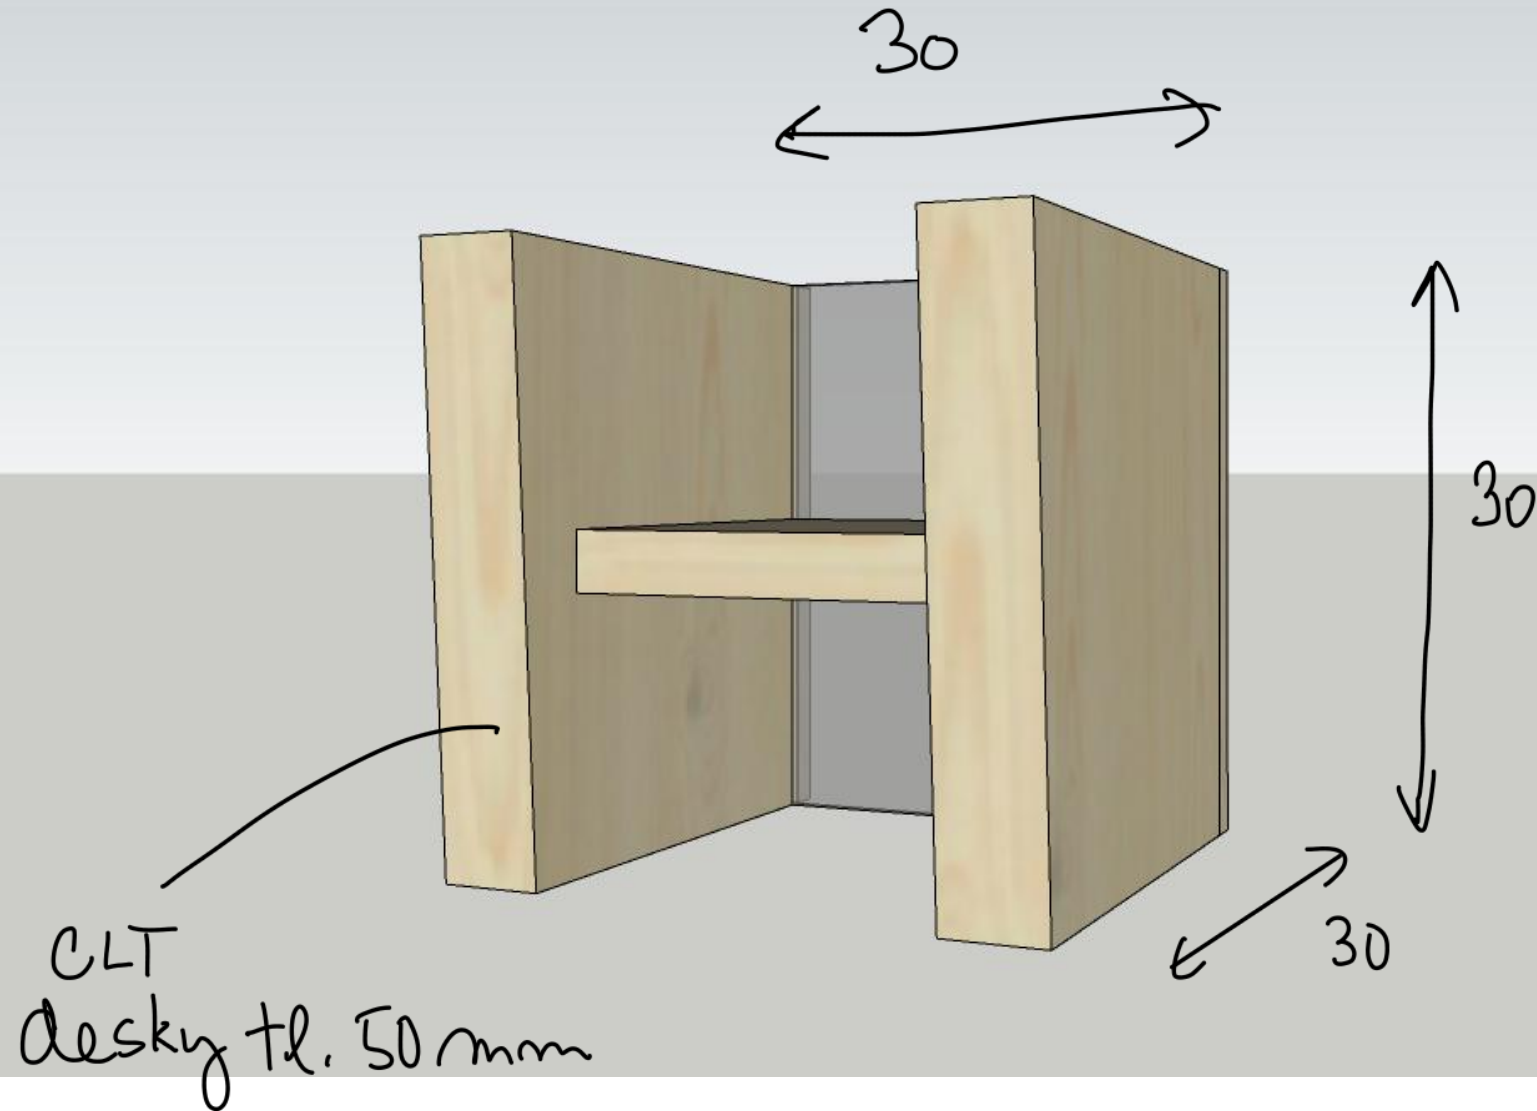

# MODEL POLIČKY 1:1

30 x 30 x 30 cm

záda z  
mléčného  
plexiskla

→ příložní lišta  
na zajištění  
skla

profil s LED

přeskem masivcůjící

Sklo