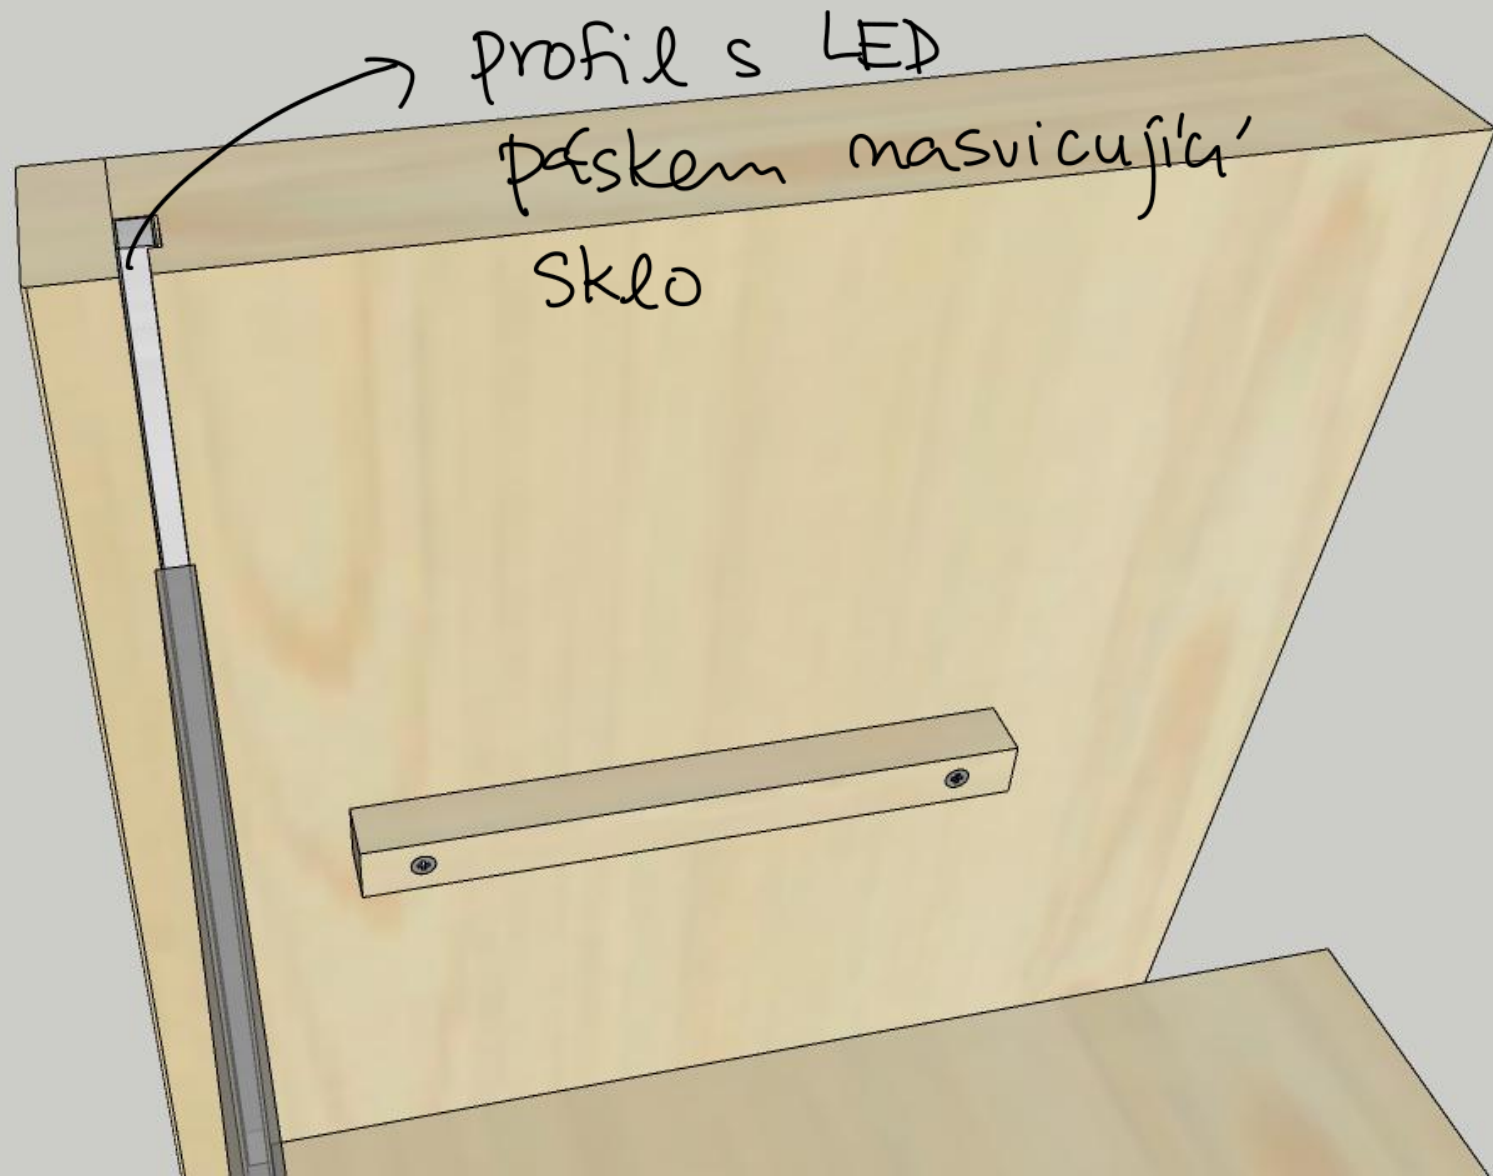

# MODEL POLIČKY 1:1

30 x 30 x 30 cm

záda z  
mléčného  
plexiskla

→ příložní lišta  
na zajištění  
skla

profil s LED

přeskem masivcůjící

Sklo