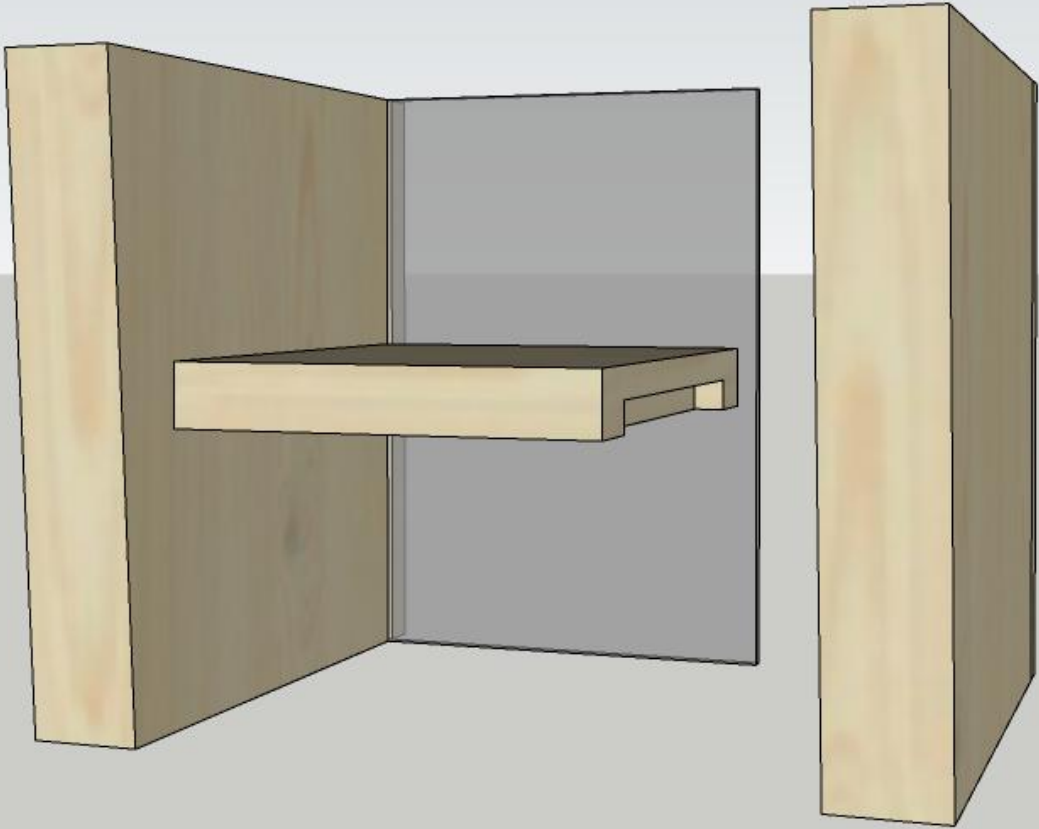

# MODEL POLIČKY 1:1

30 x 30 x 30 cm

záda z  
mléčného  
plexiskla

→ příložní lišta  
na zajištění  
skla

profil s LED

přeskem masivcůjící

Sklo