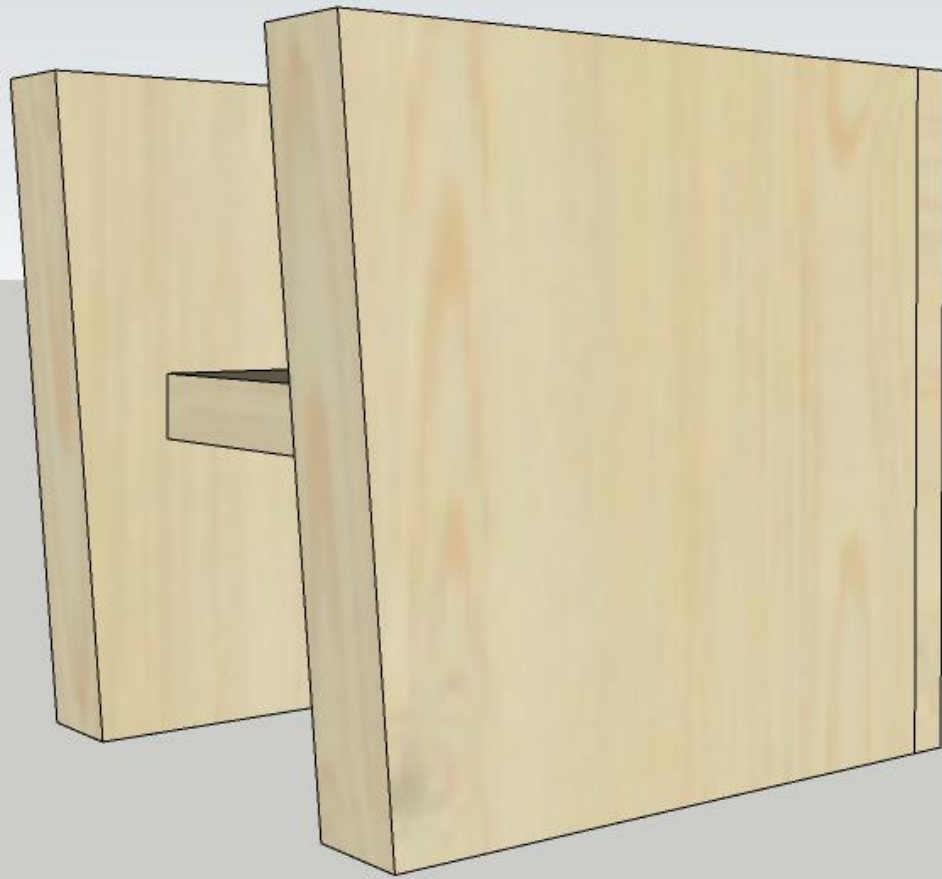

# MODEL POLIČKY 1:1

30 x 30 x 30 cm

záda z  
mléčného  
plexiskla

→ příložní lišta  
na zajištění  
skla

profil s LED

přeskem masivcůjící

Sklo