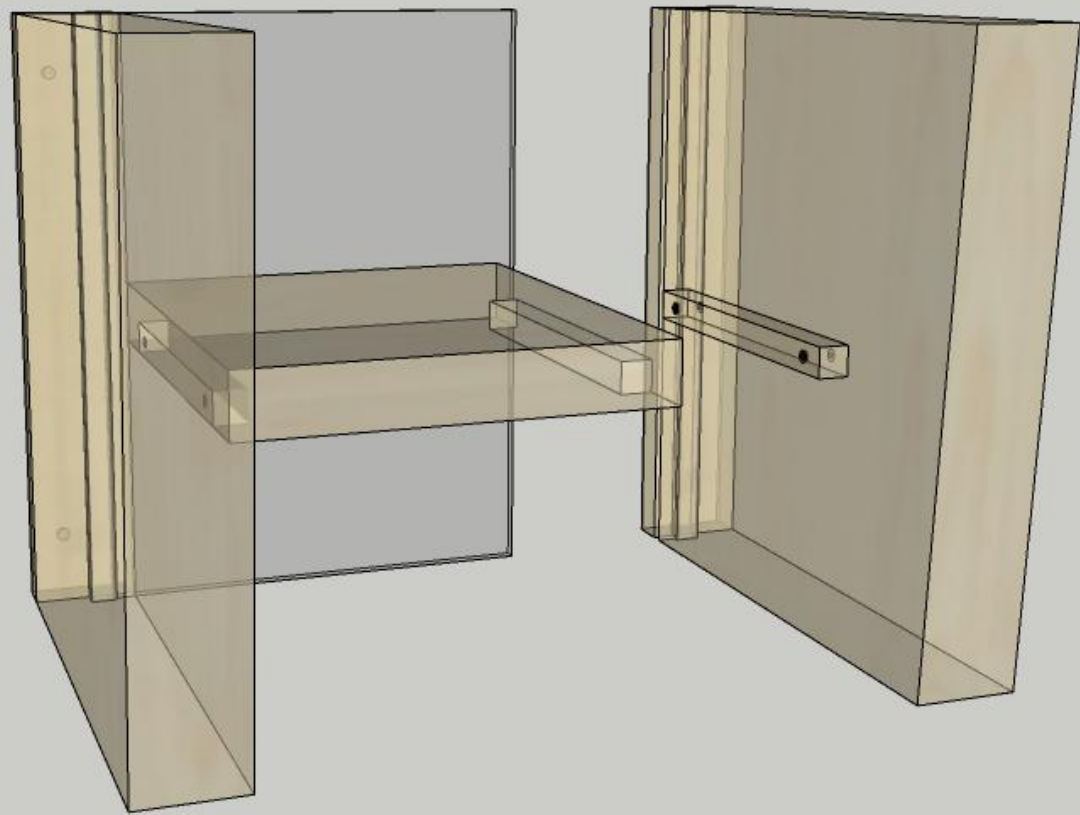

# MODEL POLIČKY 1:1

30 x 30 x 30 cm

záda z  
mléčného  
plexiskla

→ příložní lišta  
na zajištění  
skla

profil s LED

přeskem masivcůjící

Sklo