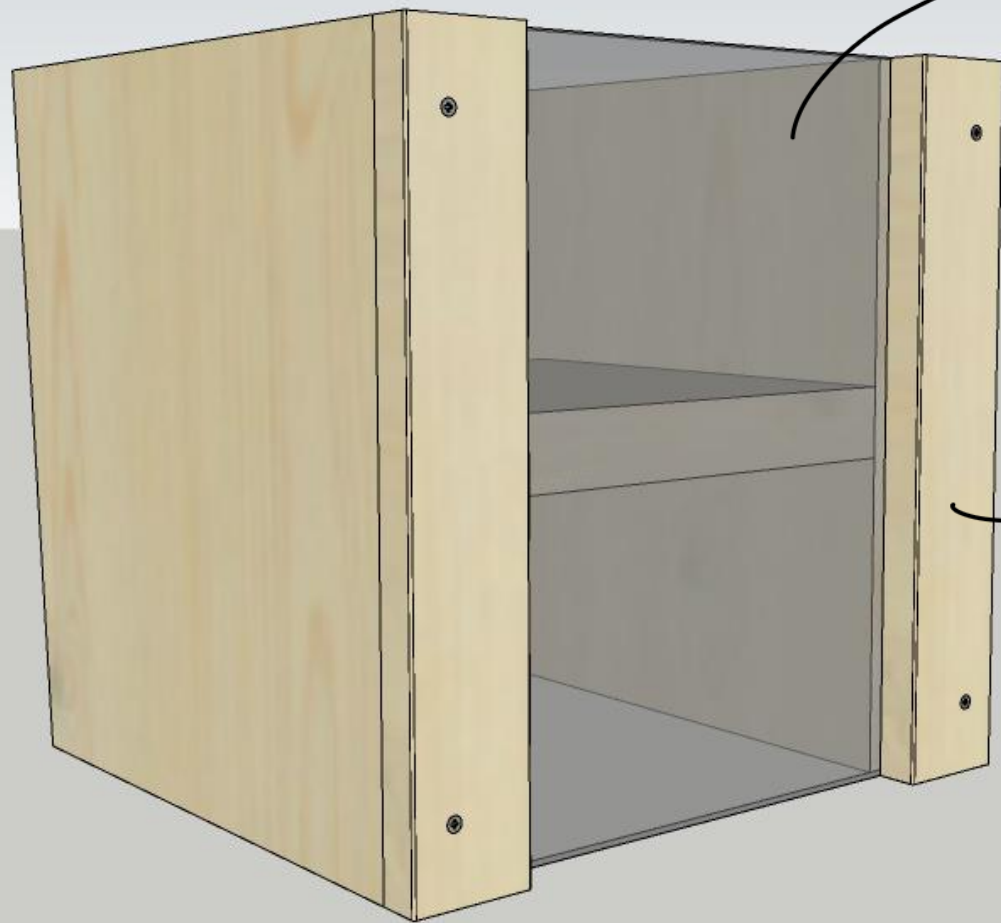

# MODEL POLIČKY 1:1

30 x 30 x 30 cm

záda z  
mléčného  
plexiskla

→ příložní lišta  
na zajištění  
skla

profil s LED

přeskem masivcůjící

Sklo