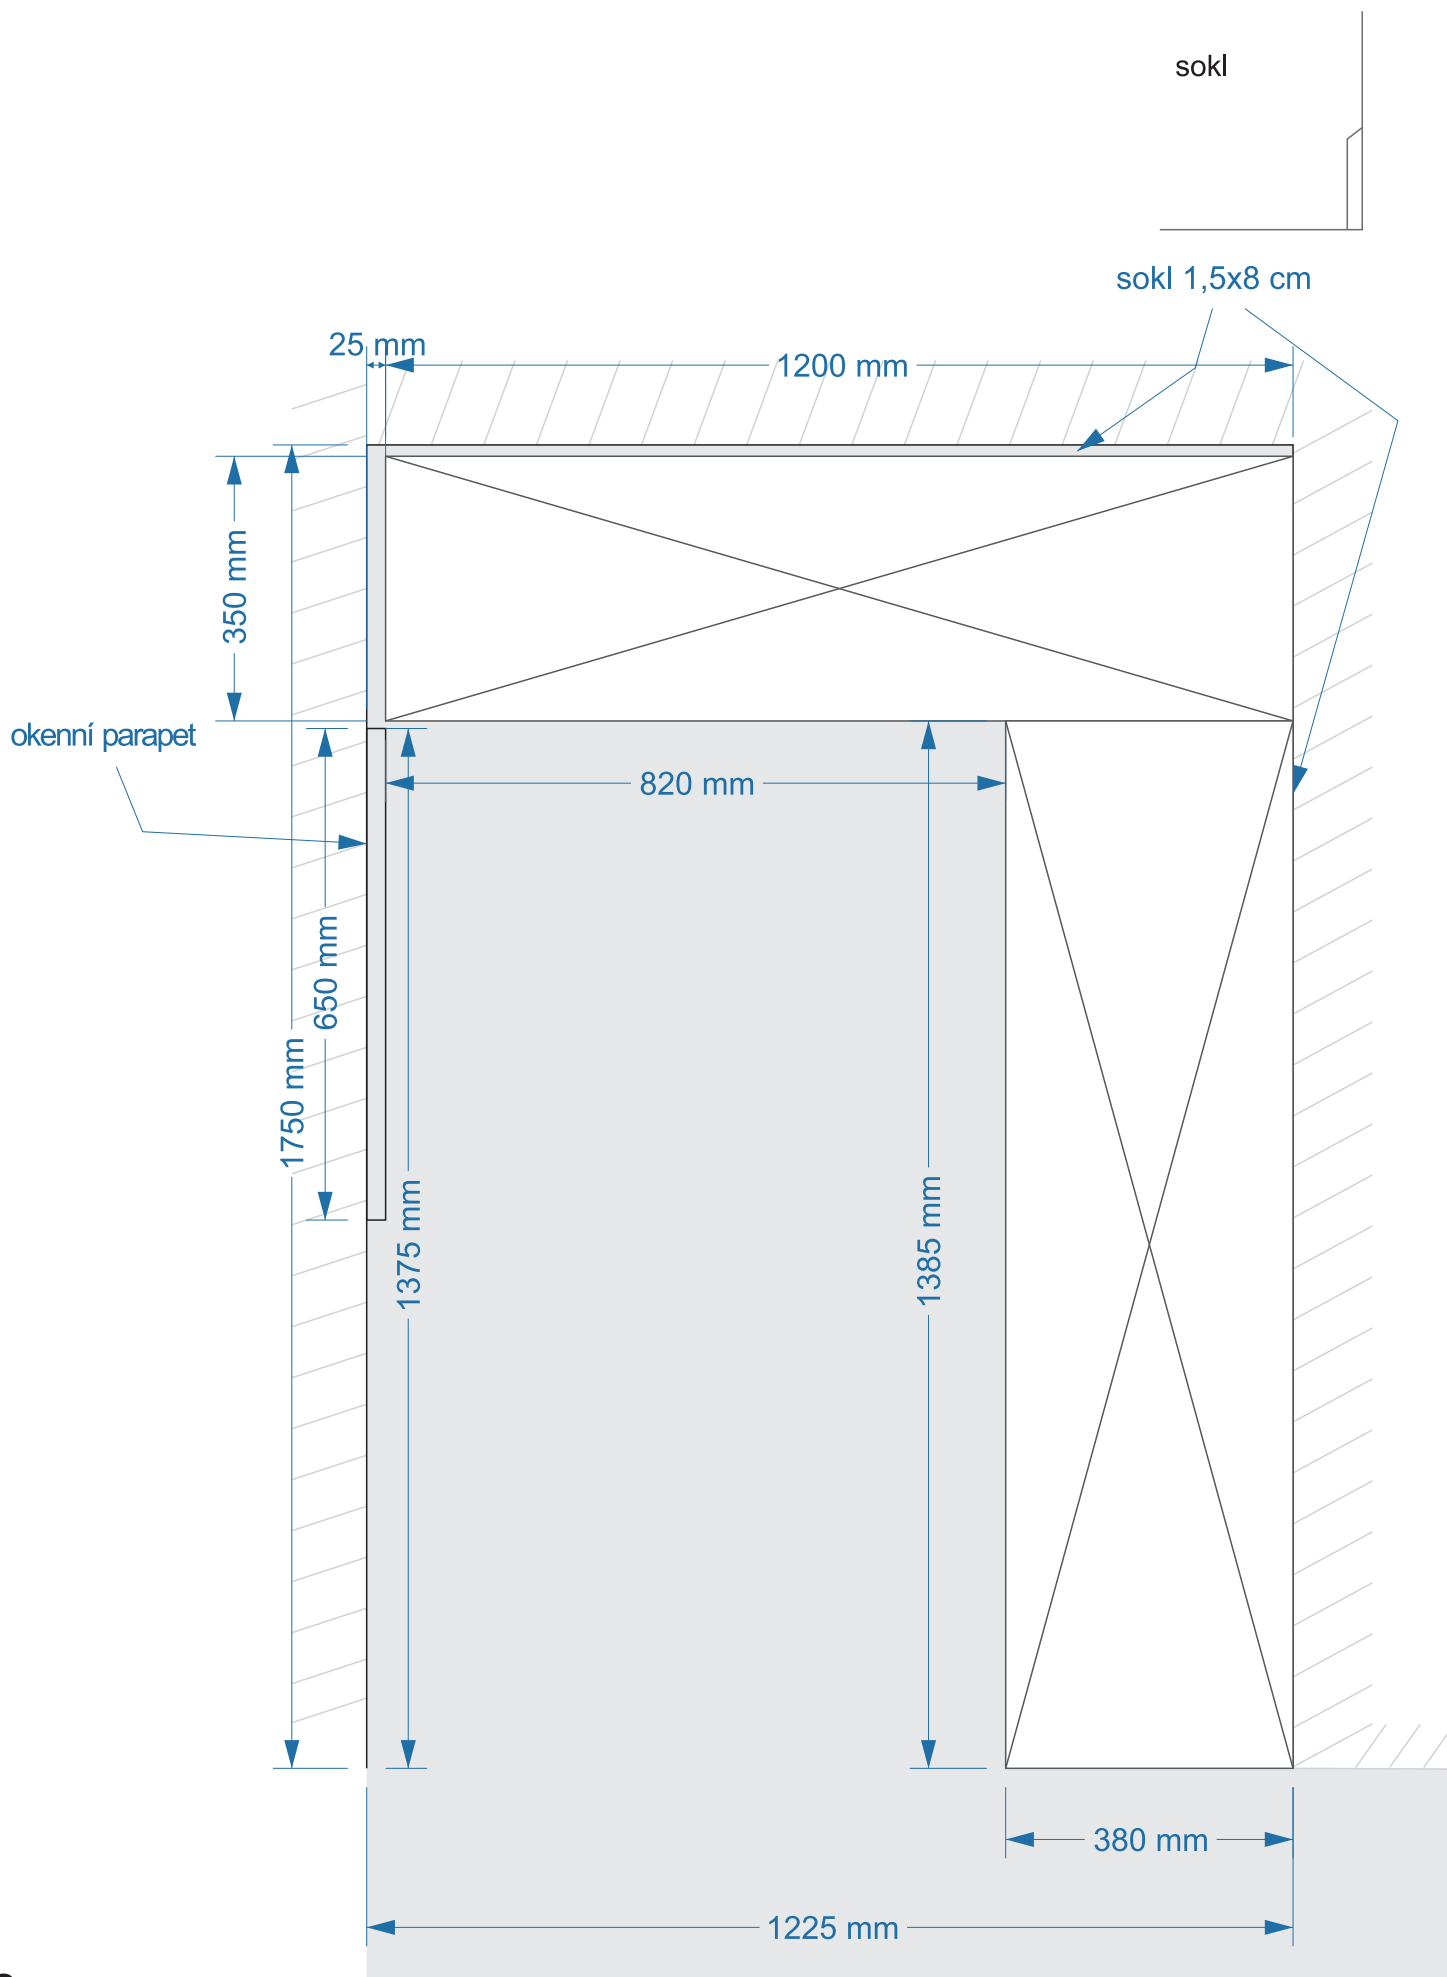

# půdorys místnosti 122,5 x 175cm

POLIČKA PO CELÉ DÉLCE  
 ŠÍŘKA CCA 345 MM