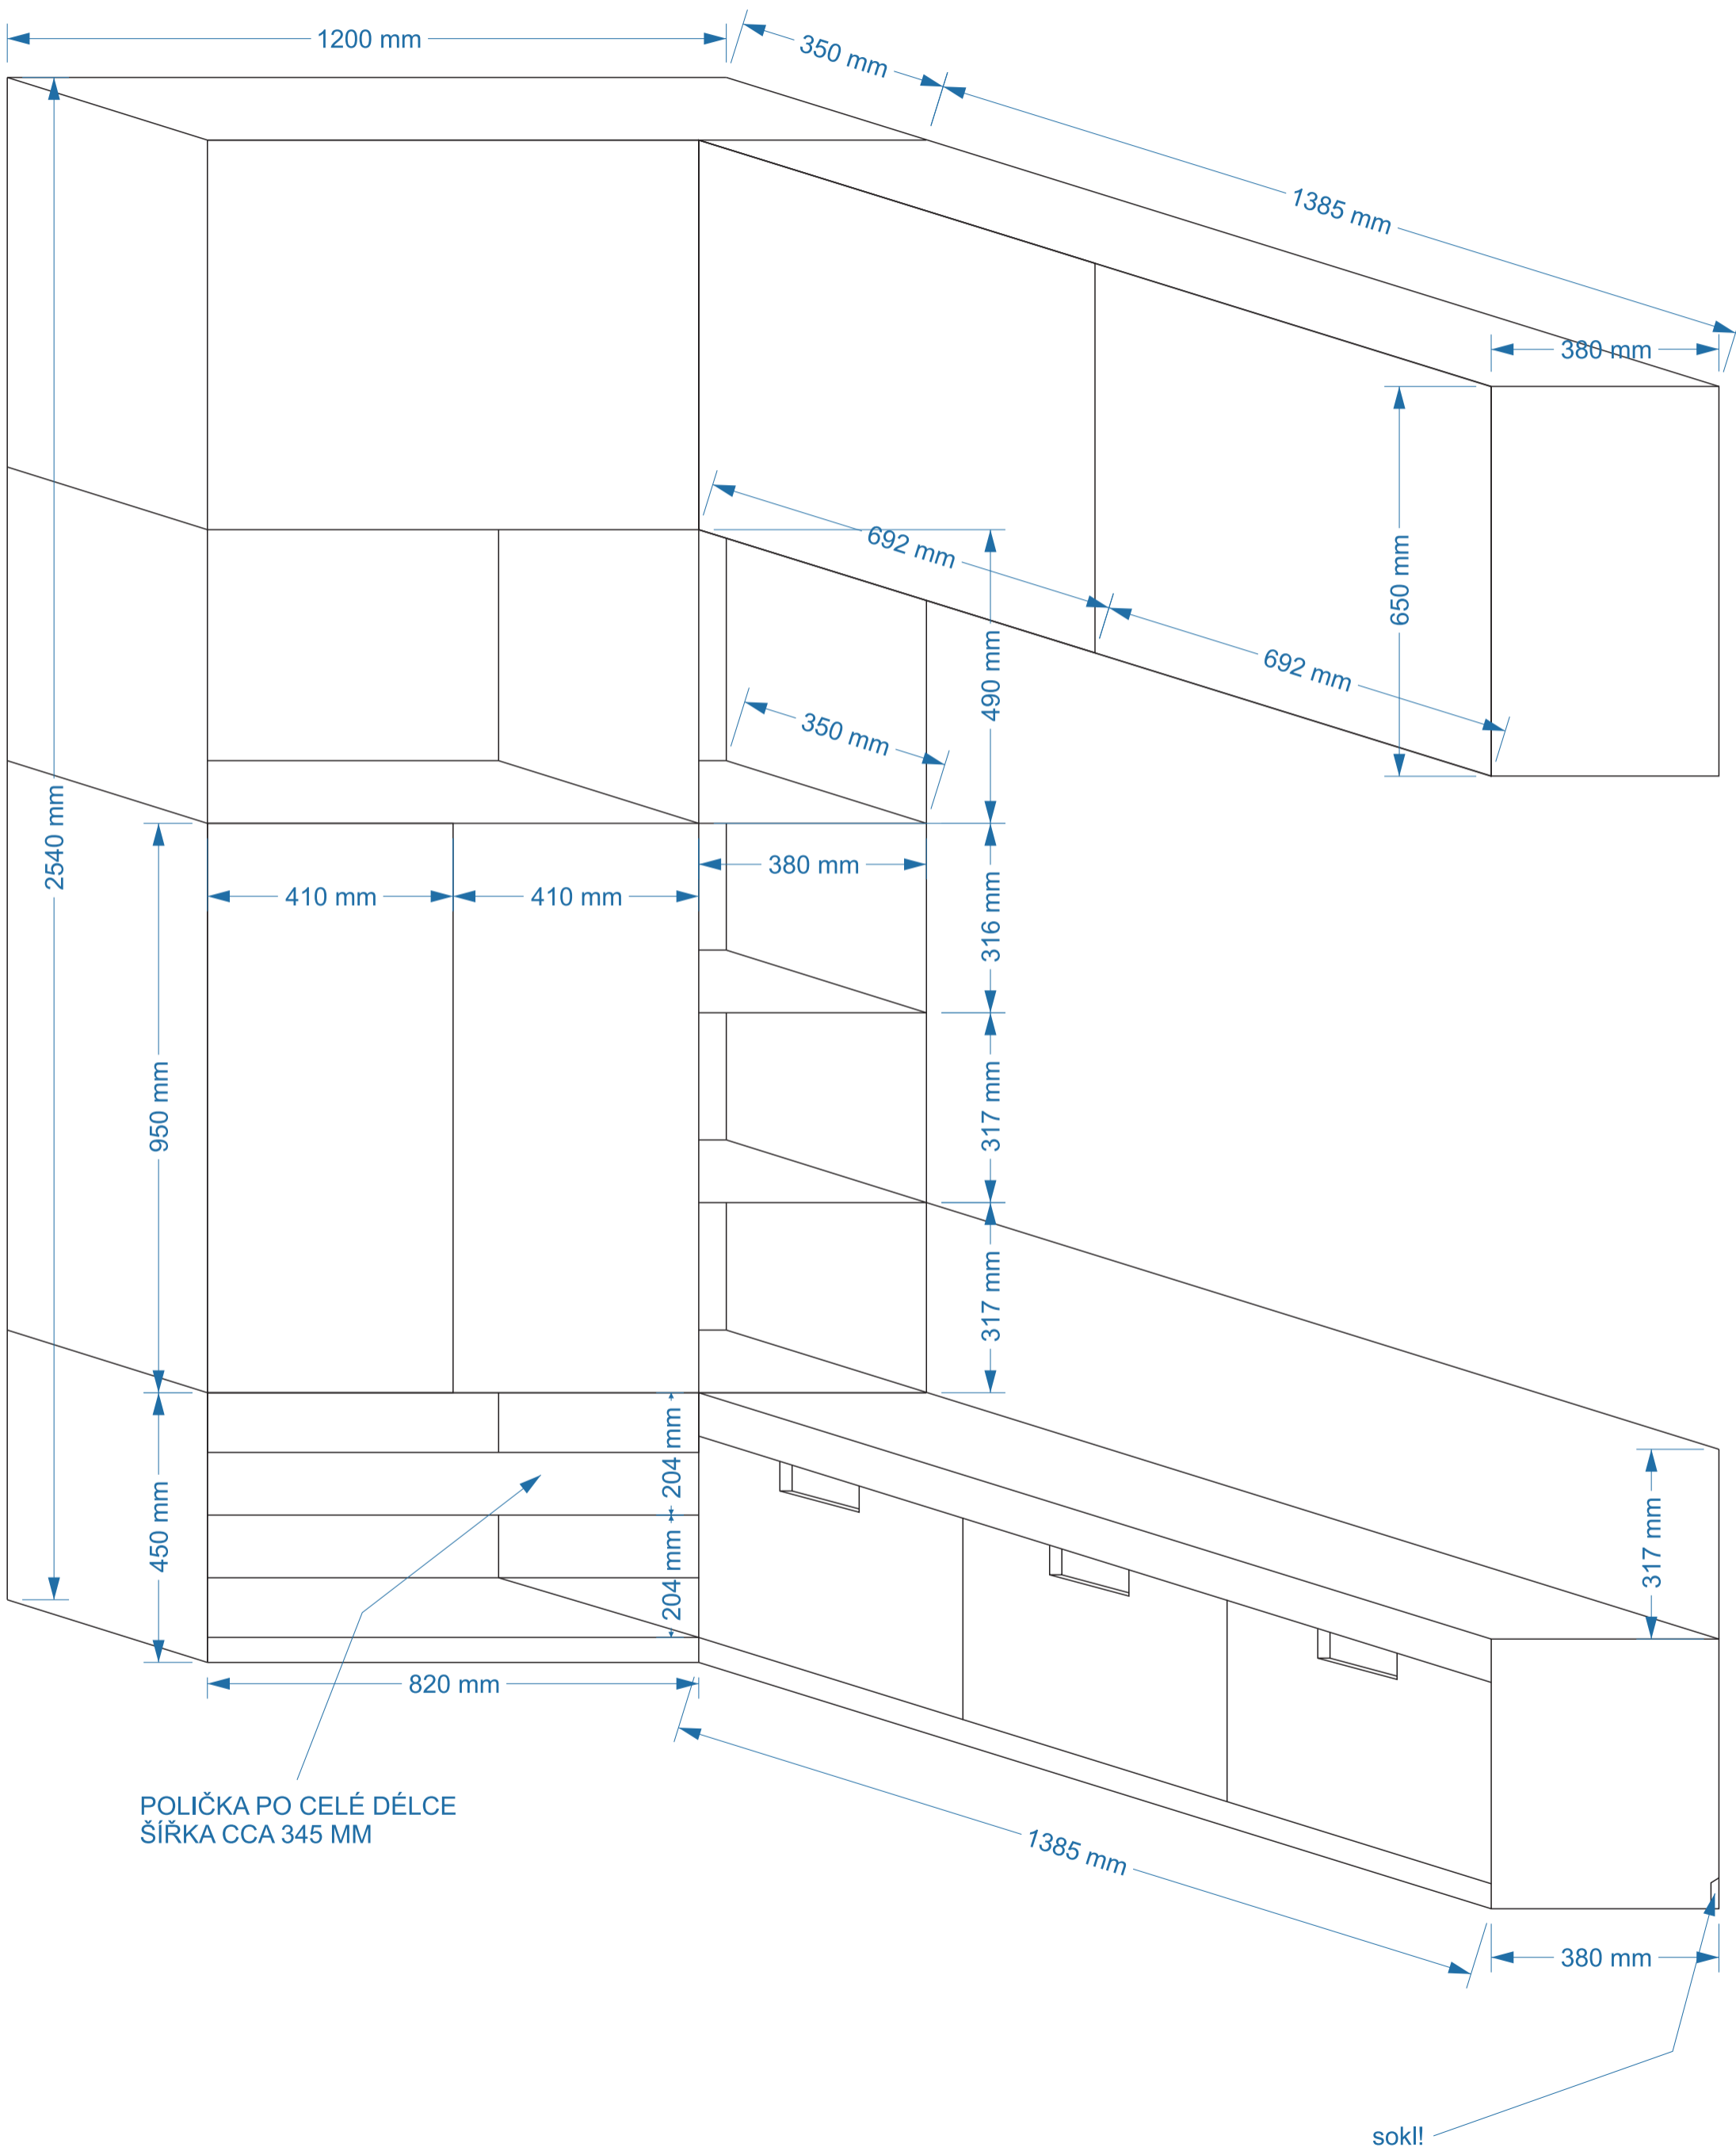

# půdorys místnosti 122,5 x 175cm

POLIČKA PO CELÉ DÉLCE  
 ŠÍŘKA CCA 345 MM