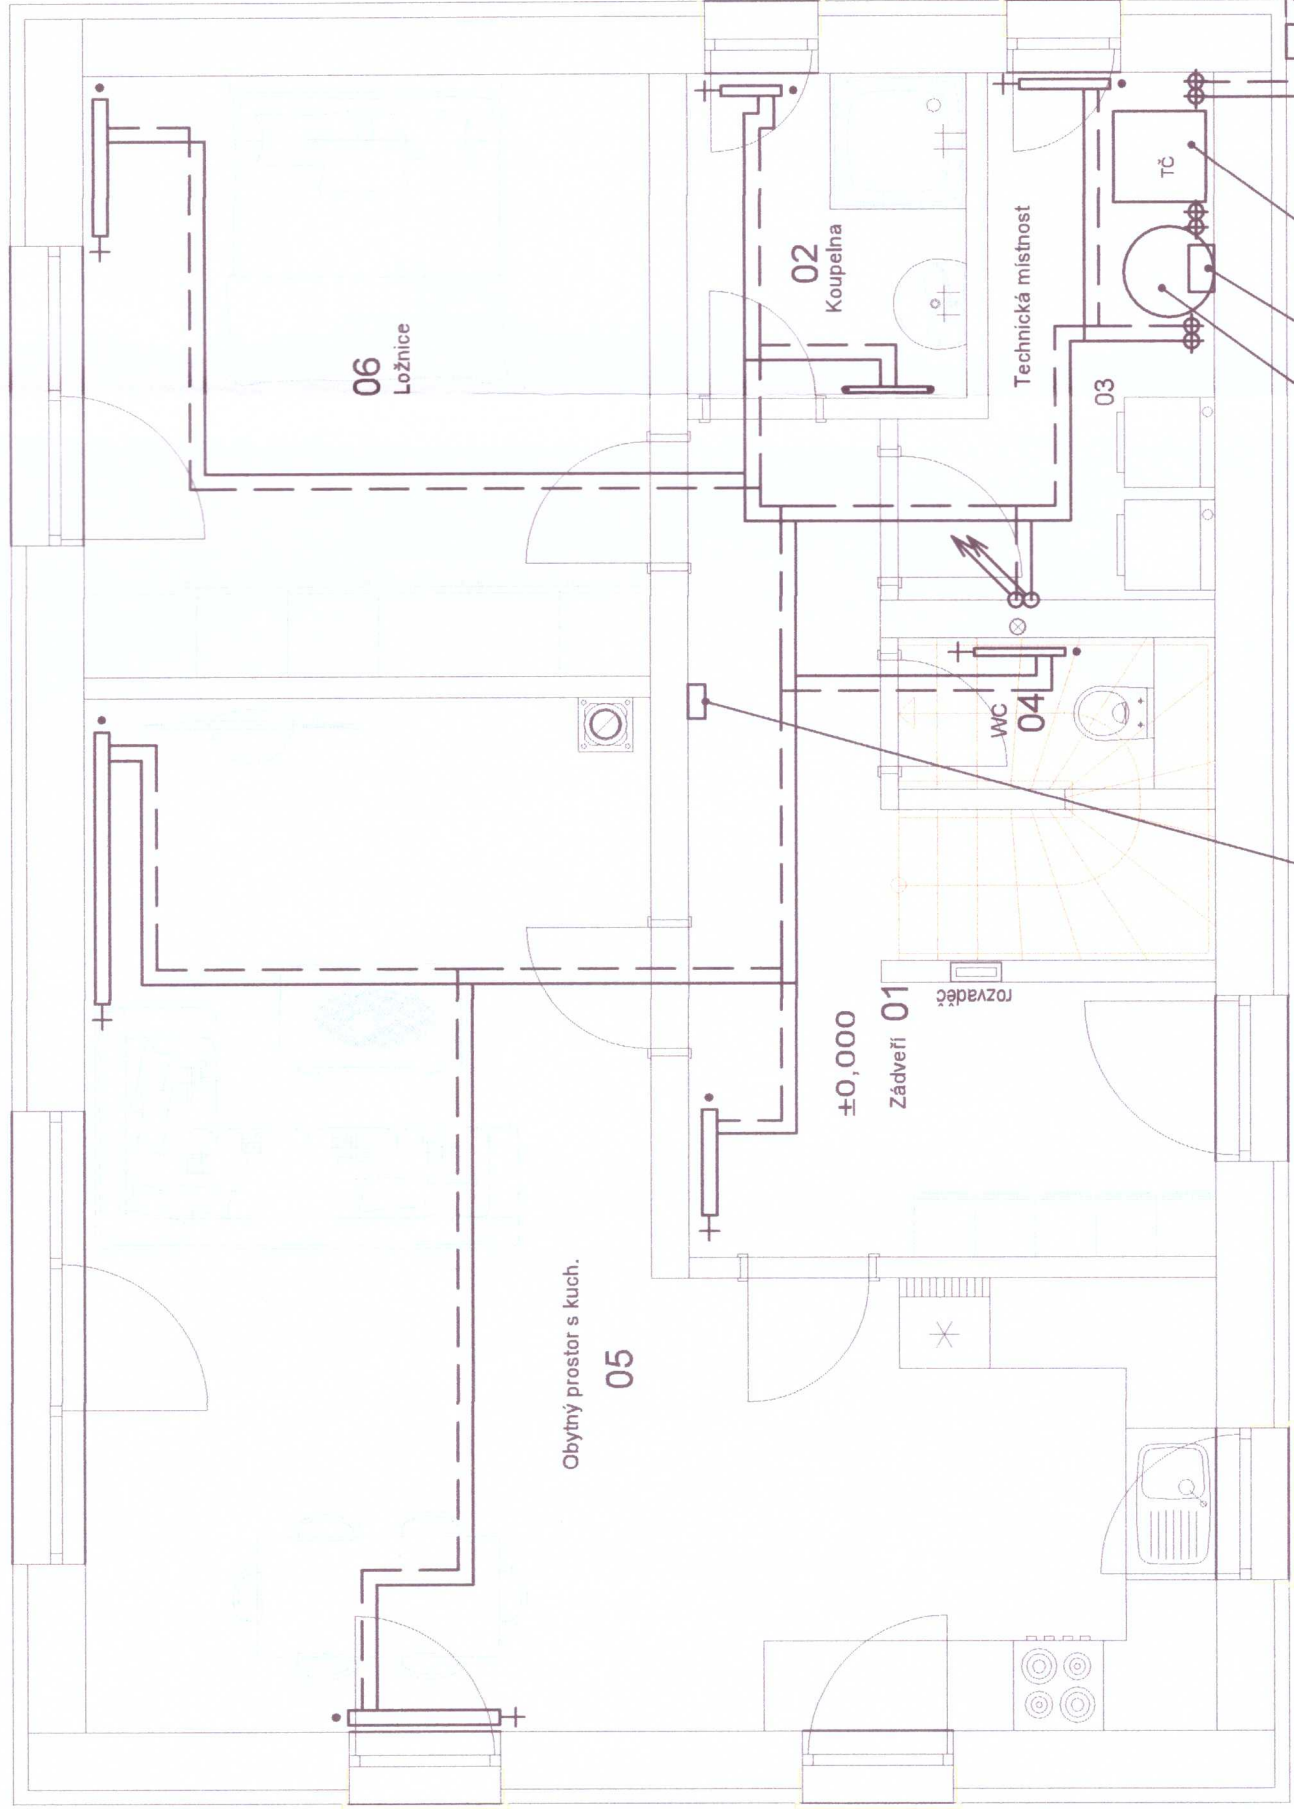

1	Tepe NIBE	výška COP	roztz hmc	2	Tepe NIBE	obs	roztz hmc
3	Exp	obj roztz +	4	AKU	obj roztz	POS.	

LEGENDA

KLM
TV
RŠ
MAX. TEF
MAX. TL

22-090090-60
TRV/ RŠ/4.00

22-060180-60
TRV/ RŠ/4.00

22-060100-60
TRV/ RŠ/4.00

21-060040-60
TRV/ RŠ/4.00
KLM-122060-00M
TRV/ RŠ/4.00
+EL. PATRONA 400W

21-060060-60
TRV/ RŠ/4.00

10-060060-60
TRV/ RŠ/4.00

22-090070-60
TRV/ RŠ/4.00

PROSTOROVÉ ČIDLO-PROPOJENÍ S TČ

350

4
3