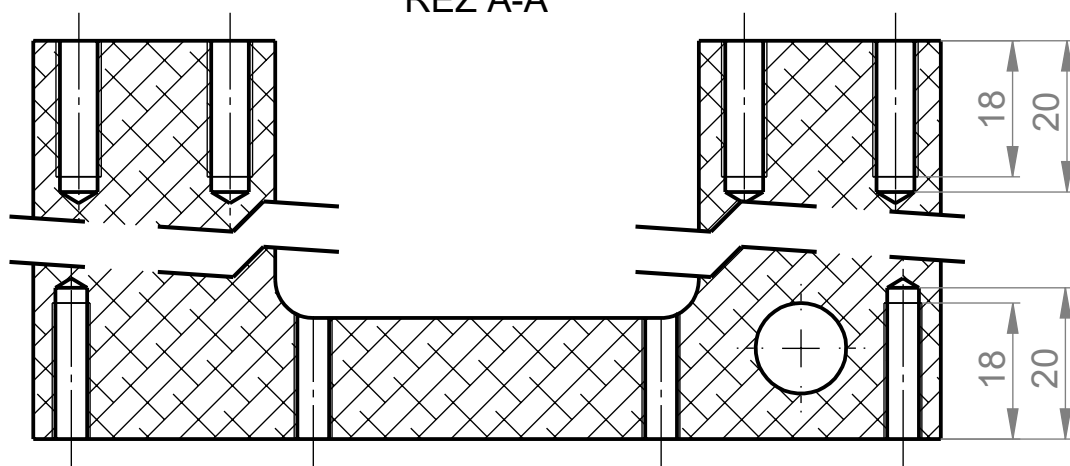

ŘEZ A-A

2	Hliník	220512-0000	
ks	Materiál	Sestava	Pozice

Název	Stojna vedení
Předchozí výkres:	
Číslo výkresu:	220512-0500
List: 1	Listů: 1