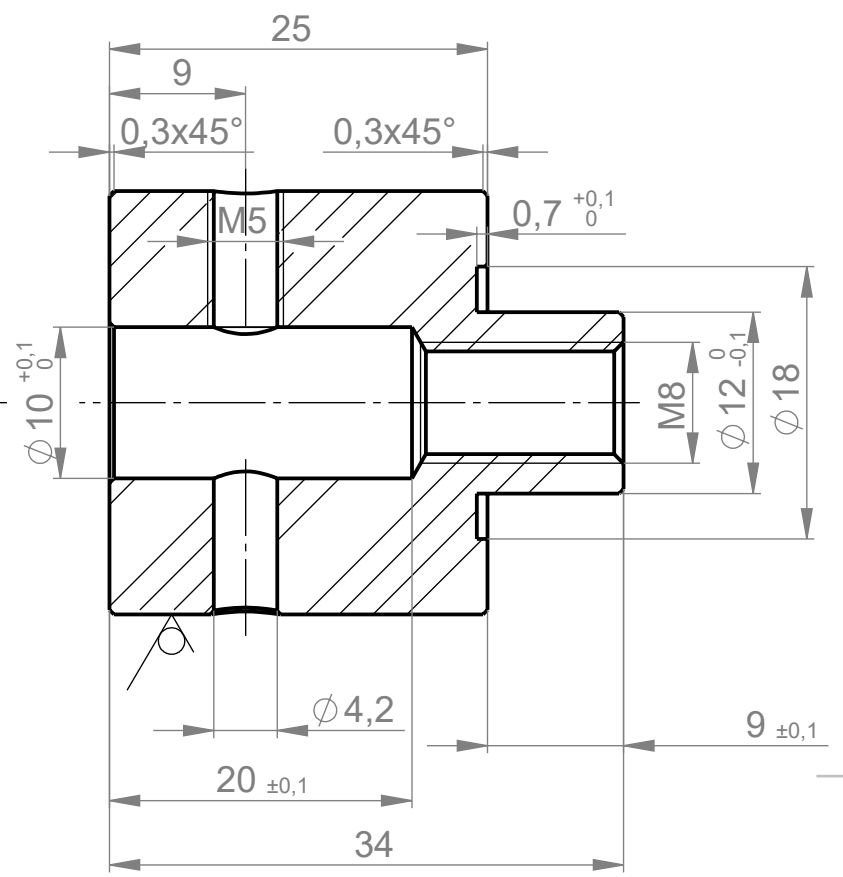

4 3 2 1

1,6

ŘEZ A-A

2	KR30-50	ALU, Dural	220512-0000	
ks	Polotovar-Název-Rozměr	Materiál	Číslo dílu	Sestava

Název	Hřidel kotouce
Předchozí výkres:	
Číslo výkresu:	220512-0600
List: 1	Listů: 1

4 3 2 1