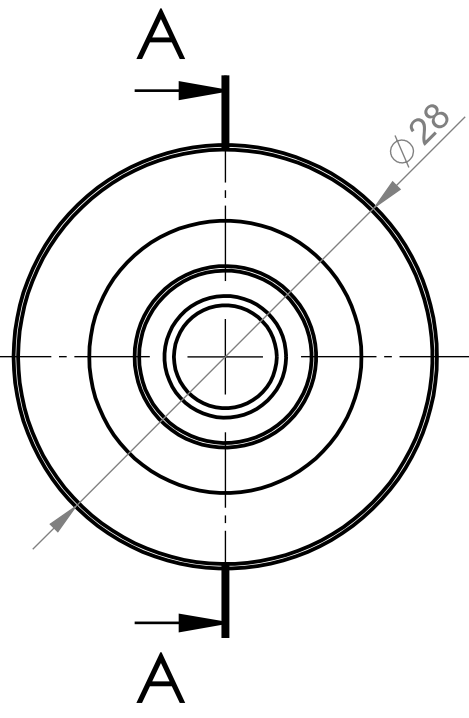

4 3 2 1

1,6

ŘEZ A-A

2	KR30-50	ALU, Dural	220512-0000	
ks	Polotovar-Název-Rozměr	Materiál	Číslo dílu	Sestava

Název	Hřidel kotouce
Předchozí výkres:	
Číslo výkresu:	220512-0600
List: 1	Listů: 1

4 3 2 1