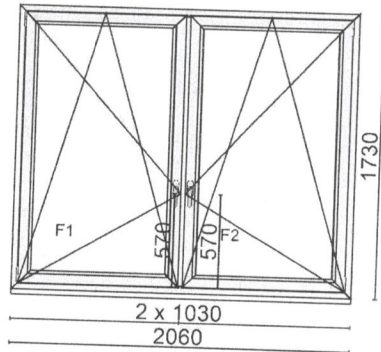

**Pozice 1, 2 Ks**

Šírka: 2060 mm Výška: 1730 mm

**Produkt: KONCEPT**

Okno 2-křídle / pevný sloupek

Barva: Bílý  
Těsnění :/Cerné

Pole: Popis skla  
1,2: 4/16/4TF THERMOLINE U=1.0 EN674; U=1.1 EN673

Pole: Popis kování:  
F1: W\_B\_RUL\_15,  
F2: W\_B\_RUP\_15

Příslušenství:  
Zasklívací lišta STANDARD s těsněním  
sloupek standard  
102-214 Pevný sloupek  
Krytky na panty bílé

Okenní klika standard Barva Bílá 2 ks

**Cena jednotky:**

**Celkově:**

Sleva

**30,00%**

**Pozice 2, 1 Ks**

Šírka: 2060 mm Výška: 1730 mm

**Produkt: KONCEPT**

Okno 2-křídle / pevný sloupek

Barva: Bílý  
Těsnění :/ Cerné

**Pískované sklo po celé ploše skla**

Pole: Popis skla  
1,2: pískované 4/16/4TF THERMOLINE U=1.0 EN674; U=1.1 EN673

**Cena jednotky:**

**Celkově:**

Sleva

**30,00%**

**Pozice 3, 1 Ks 4125**

Šírka: 1150 mm Výška: 1750 mm

**Produkt: KONCEPT**

Okno 1 křídle