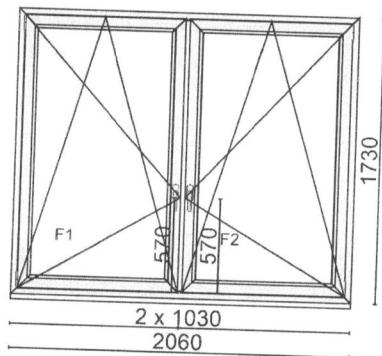

**Pozice 1, 2 Ks**

Šírka: 2060 mm Výška: 1730 mm

**Produkt: KONCEPT**

Okno 2-křídle / pevný sloupek

Barva: Bílý  
Těsnění :/Cerné

Pole: Popis skla  
1,2: 4/16/4TF THERMOLINE U=1.0 EN674; U=1.1 EN673

Pole: Popis kování:  
F1: W\_B\_RUL\_15,  
F2: W\_B\_RUP\_15

Příslušenství:  
Zasklívací lišta STANDARD s těsněním  
sloupek standard  
102-214 Pevný sloupek  
Krytky na panty bílé

Okenní klika standard Barva Bílá 2 ks

**Cena jednotky:**

**Celkově:**

Sleva

**30,00%**

**Pozice 2, 1 Ks**

Šírka: 2060 mm Výška: 1730 mm

**Produkt: KONCEPT**

Okno 2-křídle / pevný sloupek

Barva: Bílý  
Těsnění :/ Cerné

**Pískované sklo po celé ploše skla**

Pole: Popis skla  
1,2: pískované 4/16/4TF THERMOLINE U=1.0 EN674; U=1.1 EN673

**Cena jednotky:**

**Celkově:**

Sleva

**30,00%**

**Pozice 3, 1 Ks 4125**

Šírka: 1150 mm Výška: 1750 mm

**Produkt: KONCEPT**

Okno 1 křídle