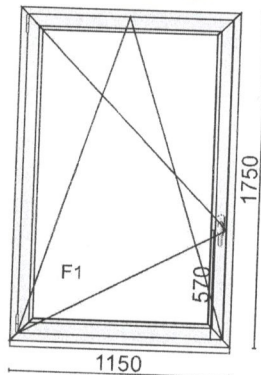

**Pozice 1, 2 Ks**

Šírka: 2060 mm Výška: 1730 mm

**Produkt: KONCEPT**

Okno 2-křídle / pevný sloupek

Barva: Bílý  
Těsnění :/Cerné

Pole: Popis skla  
1,2: 4/16/4TF THERMOLINE U=1.0 EN674; U=1.1 EN673

Pole: Popis kování:  
F1: W\_B\_RUL\_15,  
F2: W\_B\_RUP\_15

**Pozice 2, 1 Ks**

Šírka: 2060 mm Výška: 1730 mm

**Produkt: KONCEPT**

Okno 2-křídle / pevný sloupek

Barva: Bílý  
Těsnění :/ Cerné

**Pískované sklo po celé ploše skla**

Pole: Popis skla  
1,2: pískované 4/16/4TF THERMOLINE U=1.0 EN674; U=1.1 EN673

Pole: Popis kování:  
F1: W\_B\_RUL\_15,  
F2: W\_B\_RUP\_15,

Příslušenství:  
Zasklívací lišta STANDARD s těsněním  
sloupek standard  
102-214 Pevný sloupek  
Krytky na panty bílé

Okenní klika standard Barva Bílá 2 ks

**Cena jednotky:**

**Celkově:**

Sleva

**30,00%**

**Pozice 3, 1 Ks 4125**

Šírka: 1150 mm Výška: 1750 mm

**Produkt: KONCEPT**

Okno 1 křídle