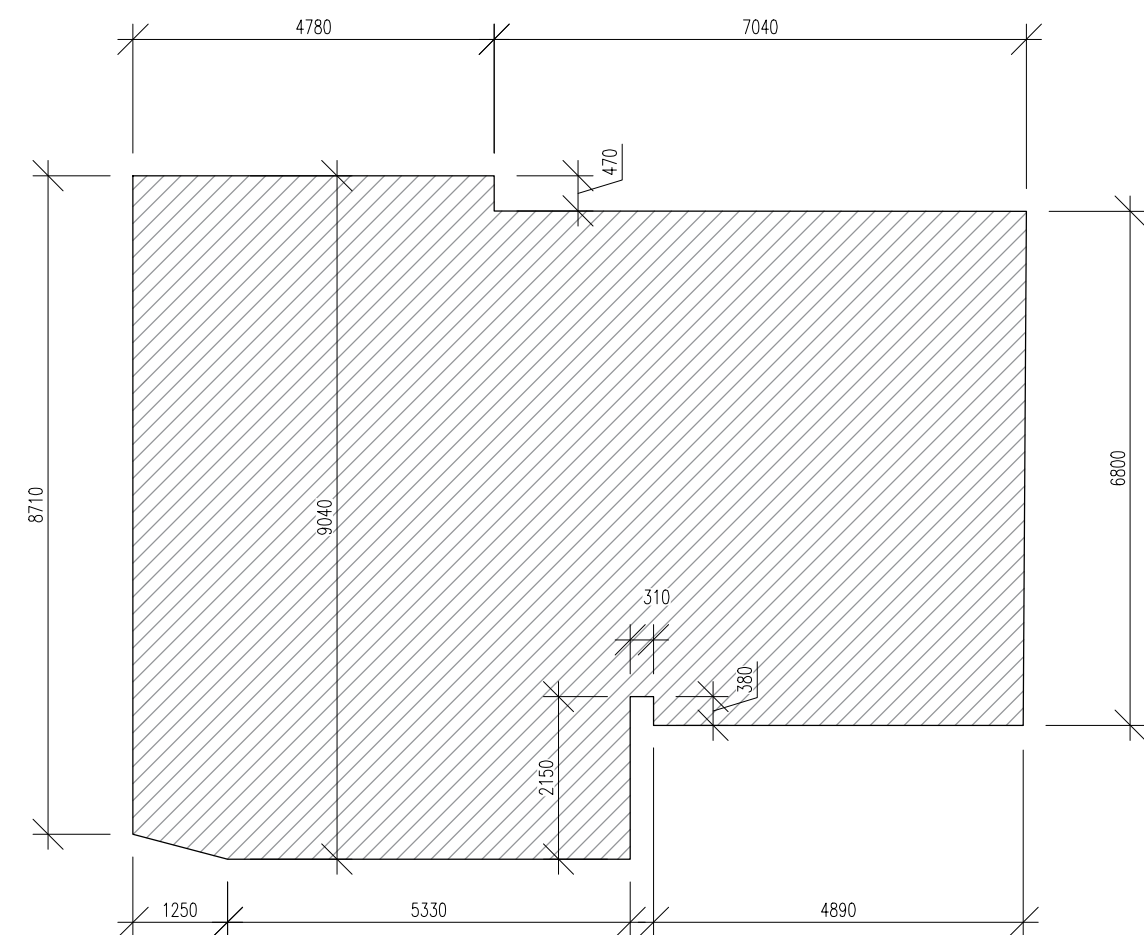

POHLED ZÁPADNÍ

128,7 m²

POHLED JIŽNÍ

98,7 m²

POHLED VÝCHODNÍ

75,6 m²

POHLED SEVERNÍ

15,0 m²