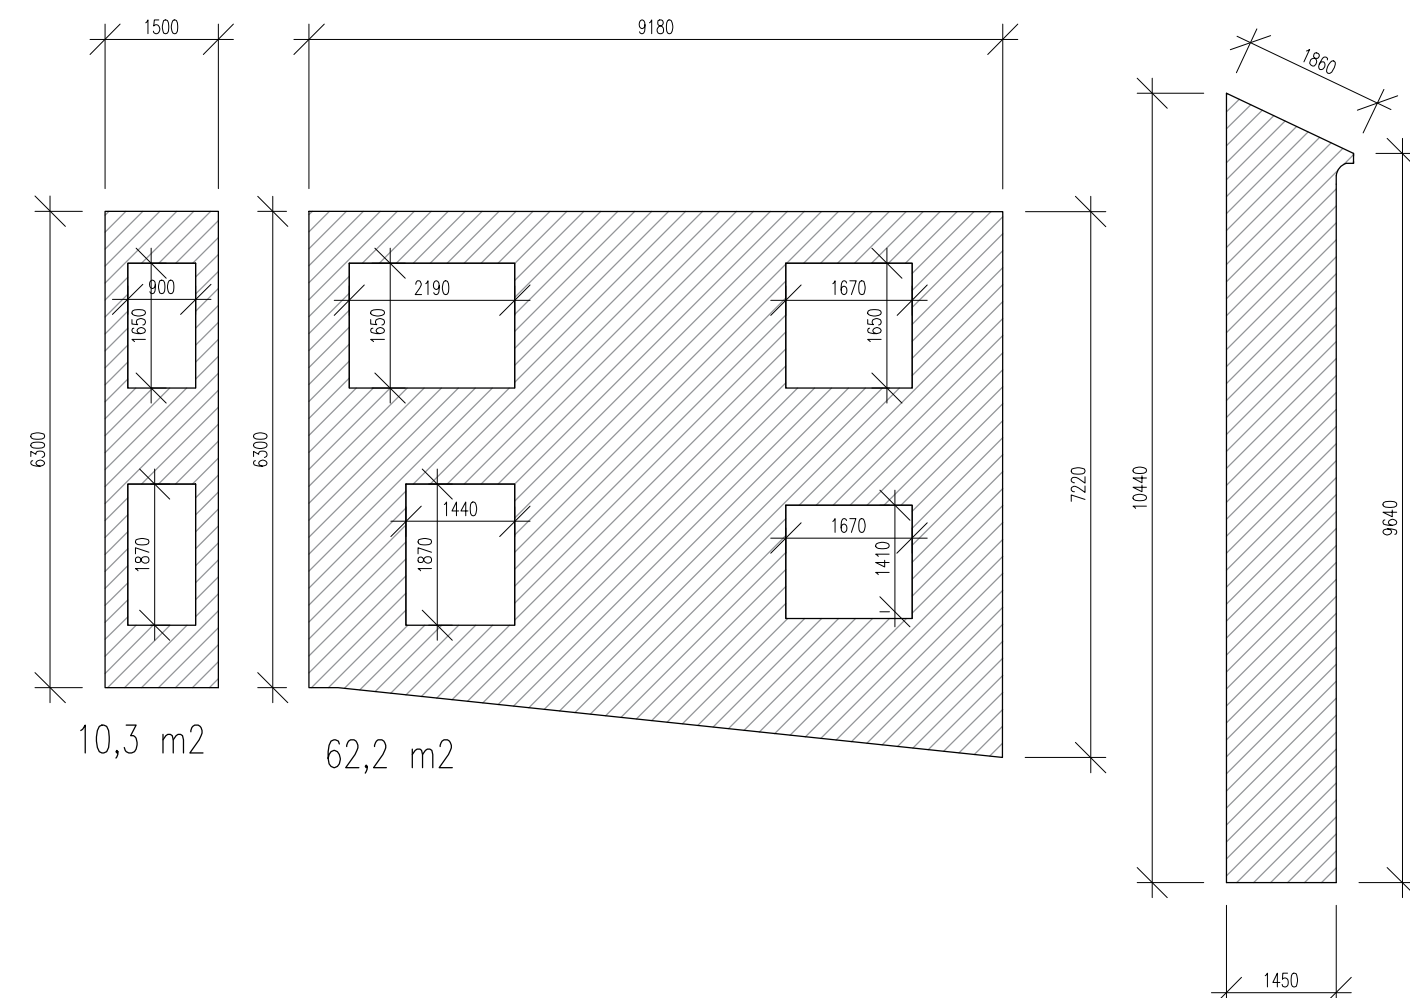

POHLED ZÁPADNÍ

128,7 m²

POHLED JIŽNÍ

98,7 m²

POHLED VÝCHODNÍ

75,6 m²

POHLED SEVERNÍ

15,0 m²