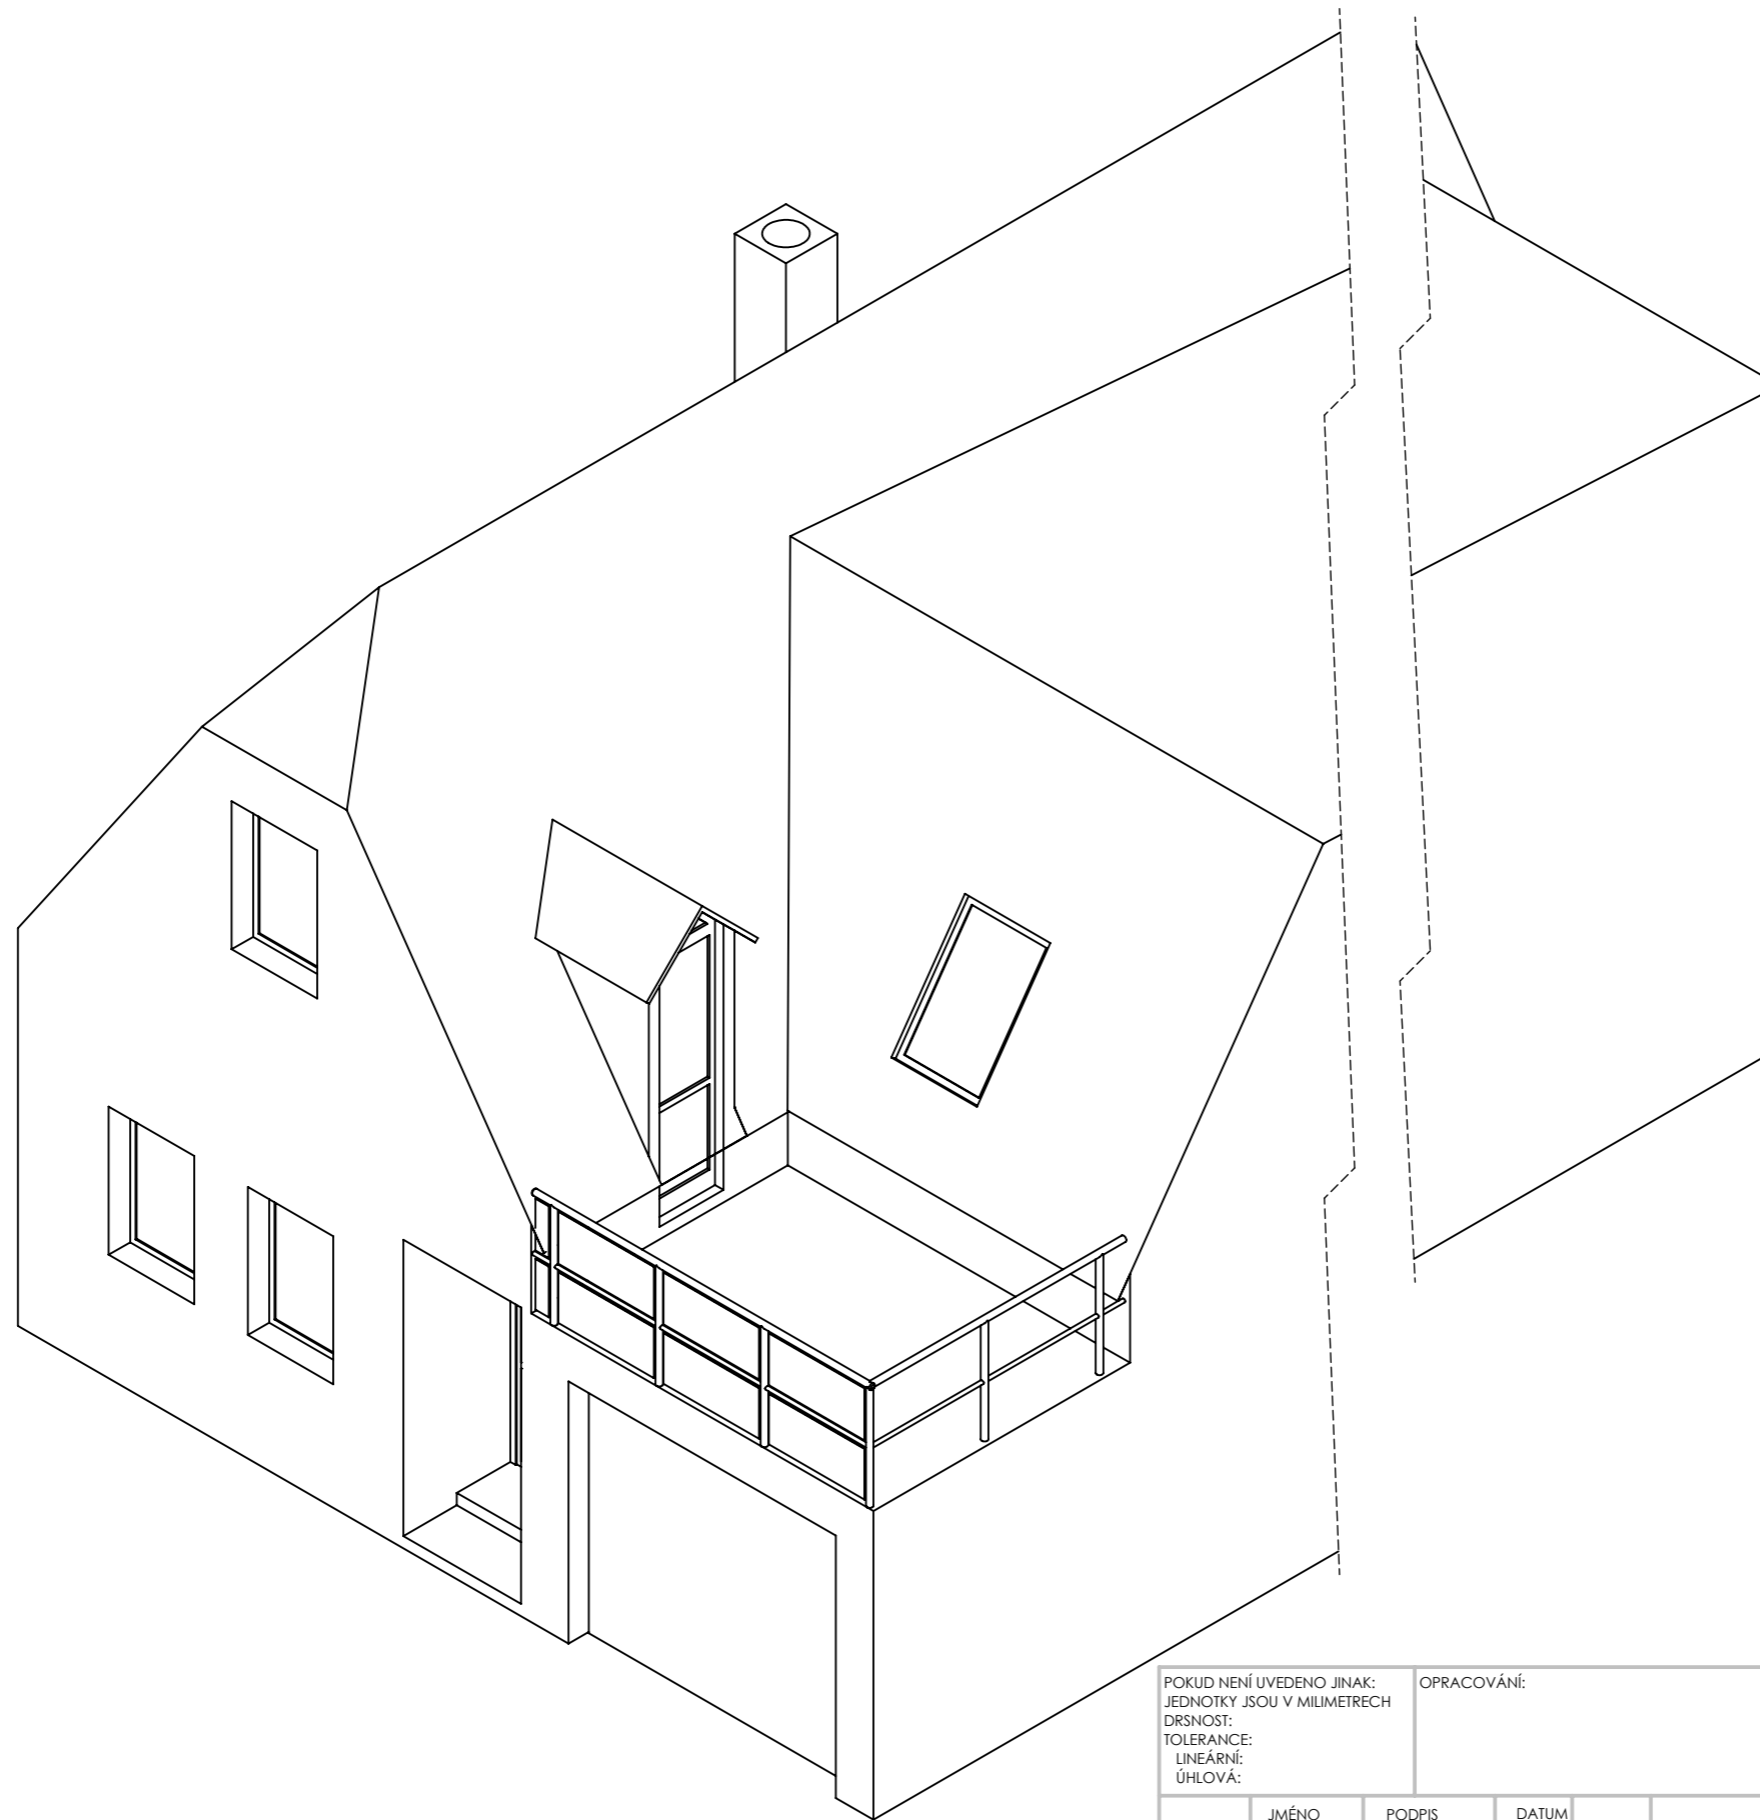

MĚŘÍTKO 1 : 50

POKUD NEJÍ UVEDENO JINAK: JEDNOTKY JSOU V MILIMETRECH DRSNOST: TOLERANCE: LINEÁRNÍ: ÚHLOVÁ:	OPRACOVÁNÍ:			ODSTRANIT OSTŘÉ HRANY	NEUPRAVOVAT MĚŘÍTKO VÝKRESU	ZMĚNA
	JMÉNO	PODPIS	DATUM		NÁZEV:	
NAVRHL					Dům s terasou pohled_a	
PŘEZKOUSEL						
SCHVÁLIL						
VÝROBA						
Z. JAKOSTI				MATERIÁL:	Č. VÝKRESU	A3
				HMOTNOST:	MĚŘÍTKO:1:200	LIST 1 Z 1 LISTŮ

MĚŘÍTKO 1 : 50

POKUD NENÍ UVEDENO JINAK: JEDNOTKY JSOU V MILIMETRECH DRSNOST: TOLERANCE: LINEÁRNÍ: ÚHLOVÁ:	OPRACOVÁNÍ:			ODSTRANIT OSTRÉ HRANY	NEUPRAVOVAT MĚŘÍTKO VÝKRESU	ZMĚNA
	JMÉNO	PODPIS	DATUM		NÁZEV:  Dům s terasou_pohled_b	
NAVRHL					Č. VÝKRESU	A3
PŘEZKOUSEL						
SCHVÁLIL						
VÝROBA						
Z. JAKOSTI				MATERIÁL:		
				HMOTNOST:	MĚŘÍTKO:1:200	LIST 2 Z 1 LISTŮ

MĚŘÍTKO 1 : 50

POKUD NENÍ UVEDENO JINAK: JEDNOTKY JSOU V MILIMETRECH DRSNOST: TOLERANCE: LINEÁRNÍ: ÚHLOVÁ:	OPRACOVÁNÍ:			ODSTRANIT OSTŘÉ HRANY	NEUPRAVOVAT MĚŘÍTKO VÝKRESU	ZMĚNA
	JMÉNO	PODPIS	DATUM		NÁZEV:	
NAVRHL					Dům s terasou_pohled_c	
PŘEZKOŮŠEL						
SCHVÁLIL						
VÝROBA						
Z. JAKOSTI				MATERIÁL:	Č. VÝKRESU	A3
					MĚŘÍTKO:1:200	
				HMOTNOST:		LIST 3 Z 1 LISTŮ