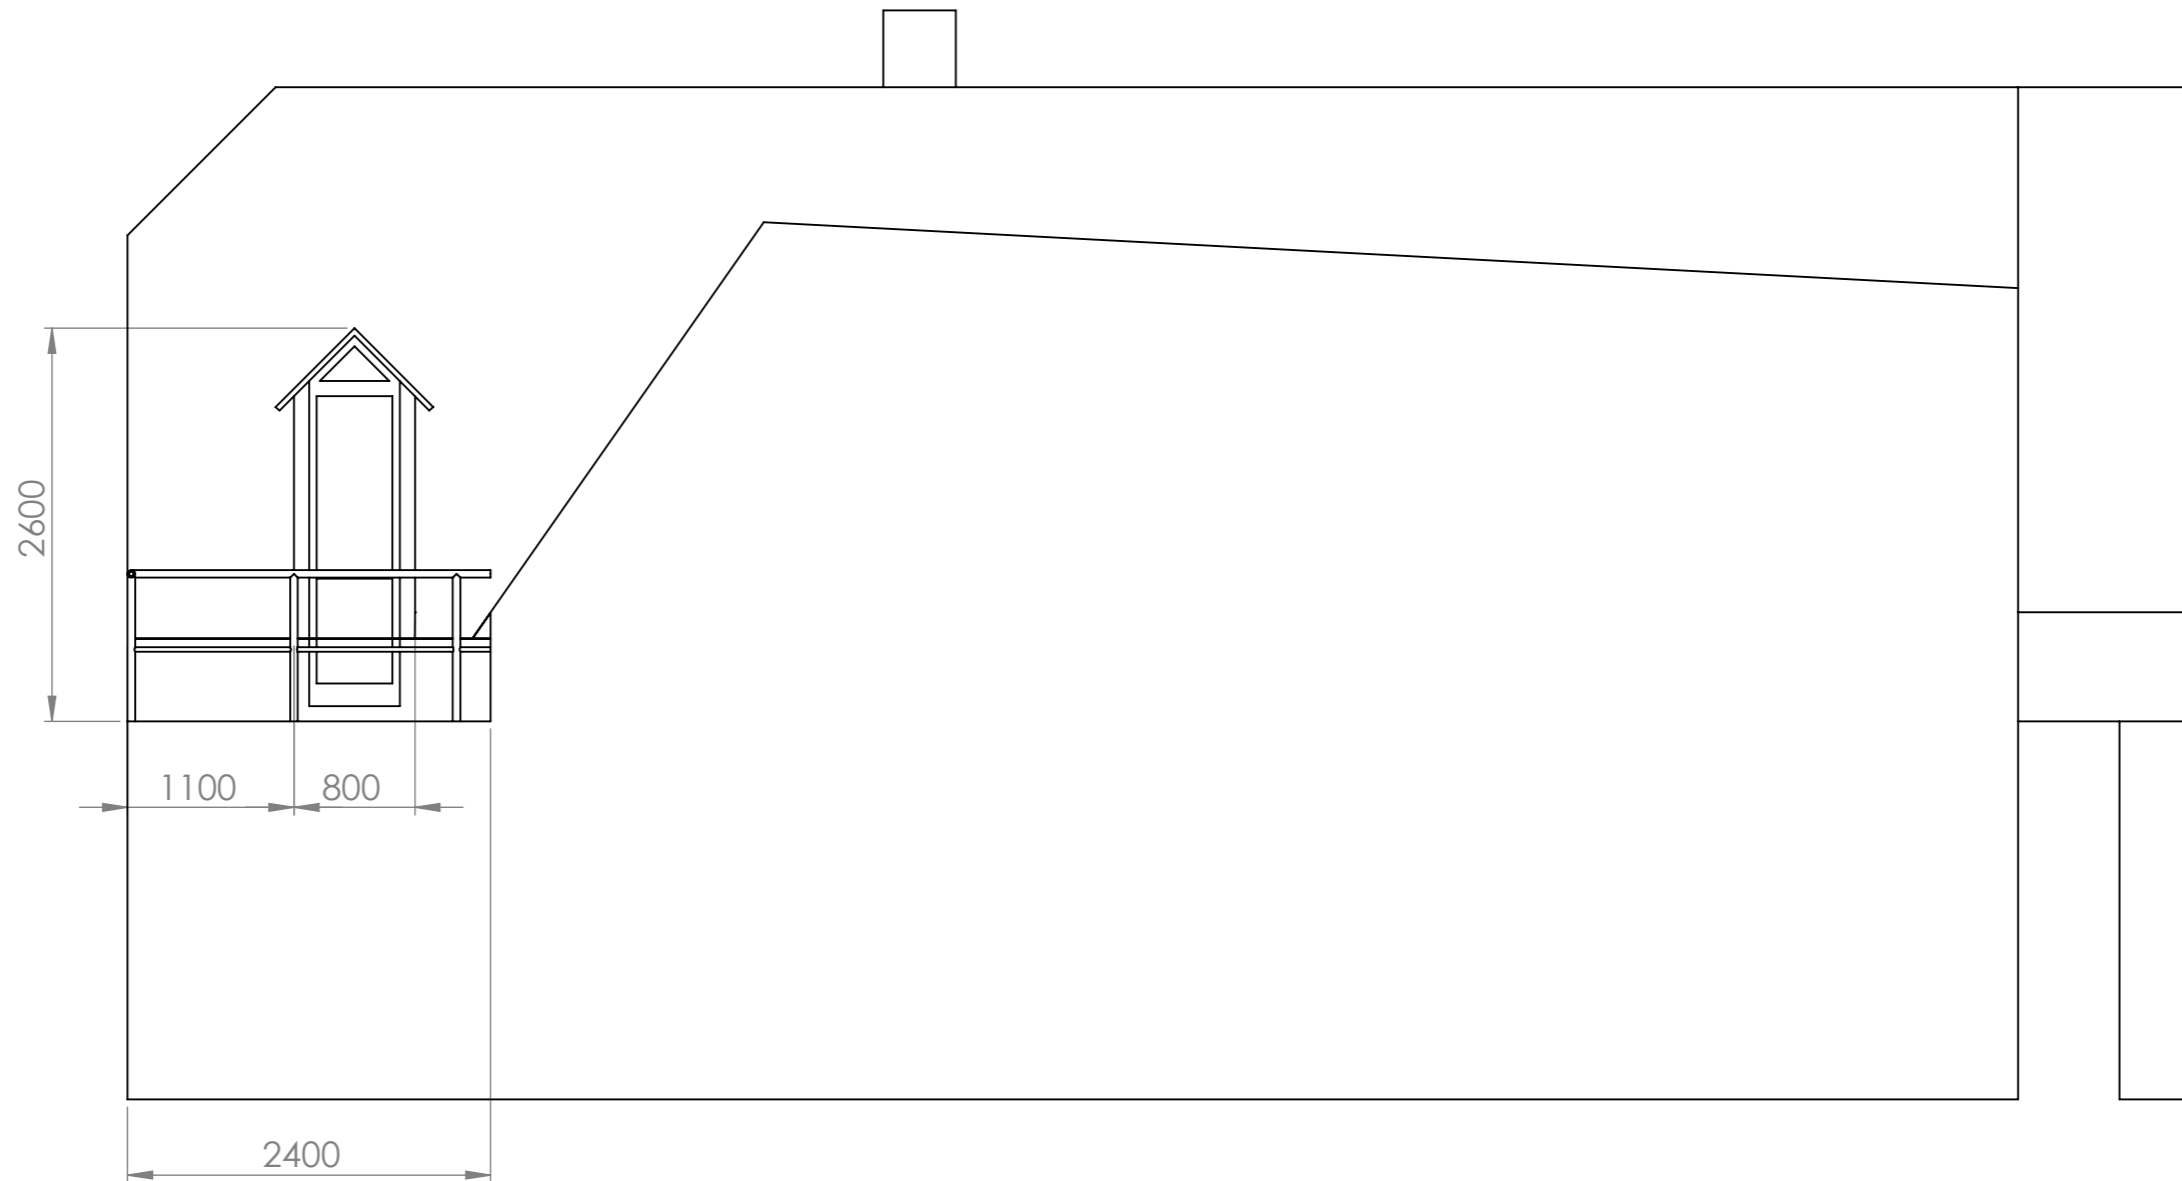

MĚŘÍTKO 1 : 50

POKUD NEJÍ UVEDENO JINAK: JEDNOTKY JSOU V MILIMETRECH DRSNOST: TOLERANCE: LINEÁRNÍ: ÚHLOVÁ:	OPRACOVÁNÍ:			ODSTRANIT OSTŘÉ HRANY	NEUPRAVOVAT MĚŘÍTKO VÝKRESU	ZMĚNA
	JMÉNO	PODPIS	DATUM		NÁZEV:	
NAVRHL					Dům s terasou pohled_a	
PŘEZKOUSEL						
SCHVÁLIL						
VÝROBA						
Z. JAKOSTI				MATERIÁL:	Č. VÝKRESU	A3
				HMOTNOST:	MĚŘÍTKO:1:200	LIST 1 Z 1 LISTŮ

MĚŘÍTKO 1 : 50

POKUD NENÍ UVEDENO JINAK: JEDNOTKY JSOU V MILIMETRECH DRSNOST: TOLERANCE: LINEÁRNÍ: ÚHLOVÁ:	OPRACOVÁNÍ:			ODSTRANIT OSTRÉ HRANY	NEUPRAVOVAT MĚŘÍTKO VÝKRESU	ZMĚNA
	JMÉNO	PODPIS	DATUM		NÁZEV:  Dům s terasou_pohled_b	
NAVRHL					Č. VÝKRESU	A3
PŘEZKOUSEL						
SCHVÁLIL						
VÝROBA						
Z. JAKOSTI				MATERIÁL:		
				HMOTNOST:	MĚŘÍTKO:1:200	LIST 2 Z 1 LISTŮ

MĚŘÍTKO 1 : 50

POKUD NENÍ UVEDENO JINAK: JEDNOTKY JSOU V MILIMETRECH DRSNOST: TOLERANCE: LINEÁRNÍ: ÚHLOVÁ:	OPRACOVÁNÍ:			ODSTRANIT OSTŘÉ HRANY	NEUPRAVOVAT MĚŘÍTKO VÝKRESU	ZMĚNA
	JMÉNO	PODPIS	DATUM		NÁZEV:	
NAVRHL					Dům s terasou_pohled_c	
PŘEZKOŮŠEL						
SCHVÁLIL						
VÝROBA						
Z. JAKOSTI				MATERIÁL:	Č. VÝKRESU	A3
					MĚŘÍTKO:1:200	
				HMOTNOST:		LIST 3 Z 1 LISTŮ