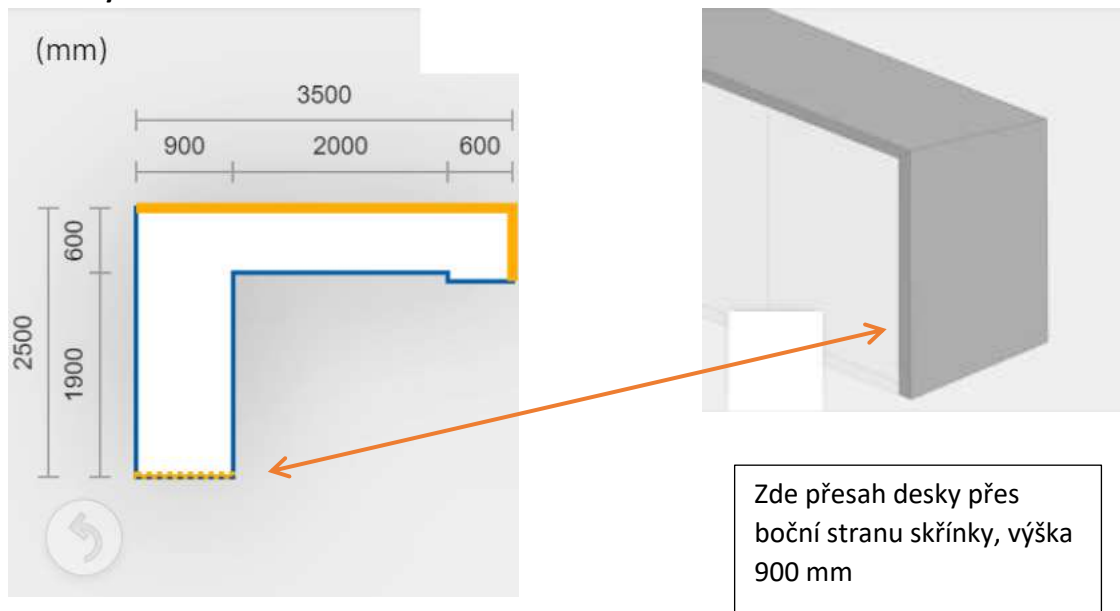

Pracovní deska – poptávka

1. Materiál:

- kompaktní laminát, tloušťka 12 – 15 mm
- příklady vzhledu:

2. Rozměry:

3. Výřezy:

- na varnou desku: 560 x 490 mm
- na dřez: 548 x 444 mm, dřez vložený shora
- otvor na vodovodní baterii 35 mm