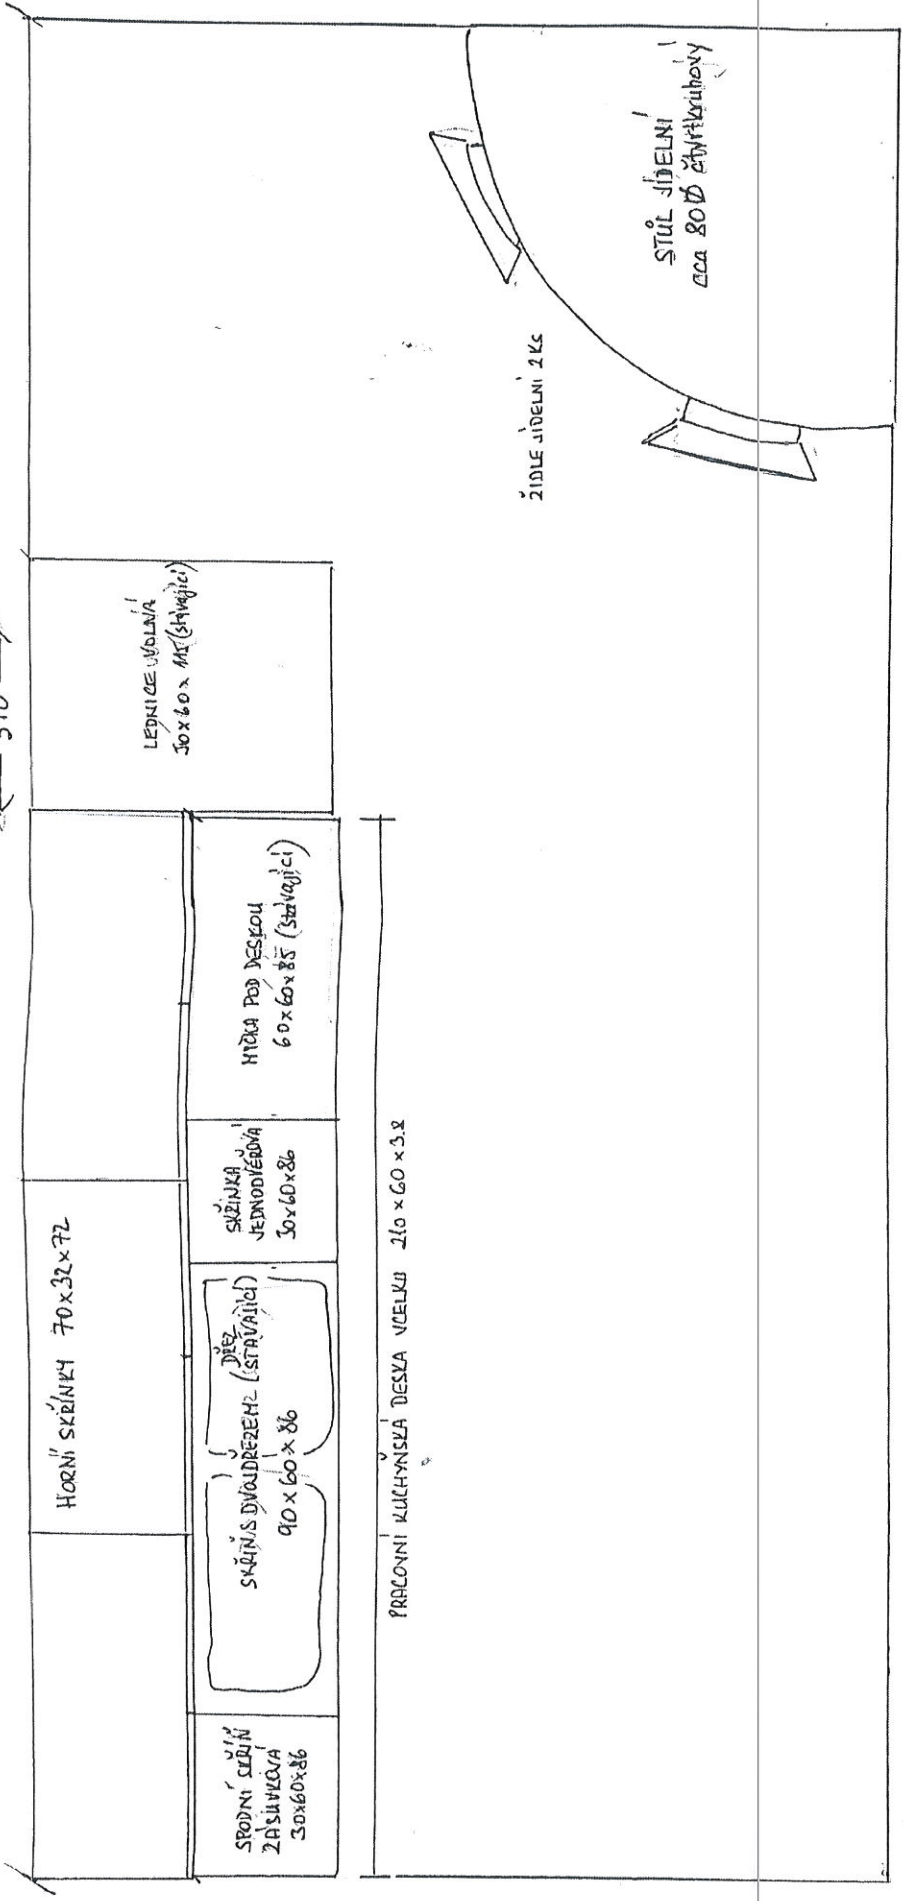

← 370 →

HORNÍ SKŘÍŇKY 70x32x72

LEDNICE VĚŠNÁ
30x60x110 (stávající)

SPRODNÍ SKŘÍŇ
ZASUVKOVÁ
30x60x86

SKŘÍŇ S DVĚDŘEŽEMÍ (STÁVAJÍCÍ)
90x60x86
DĚŠ

SKŘÍŇKA
JEDNODŘEŽOVÁ
30x60x86

HRDLO PODO DESKOU
60x60x85 (stávající)

PRACOVNÍ KUCHYŇSKÁ DESKA VELEKŮ 210x60x3.8

ŽIDLE JÍDELNÍ 2 KS

STŮL JÍDELNÍ
cca 80x80 čtyřhrábný

← 370 →